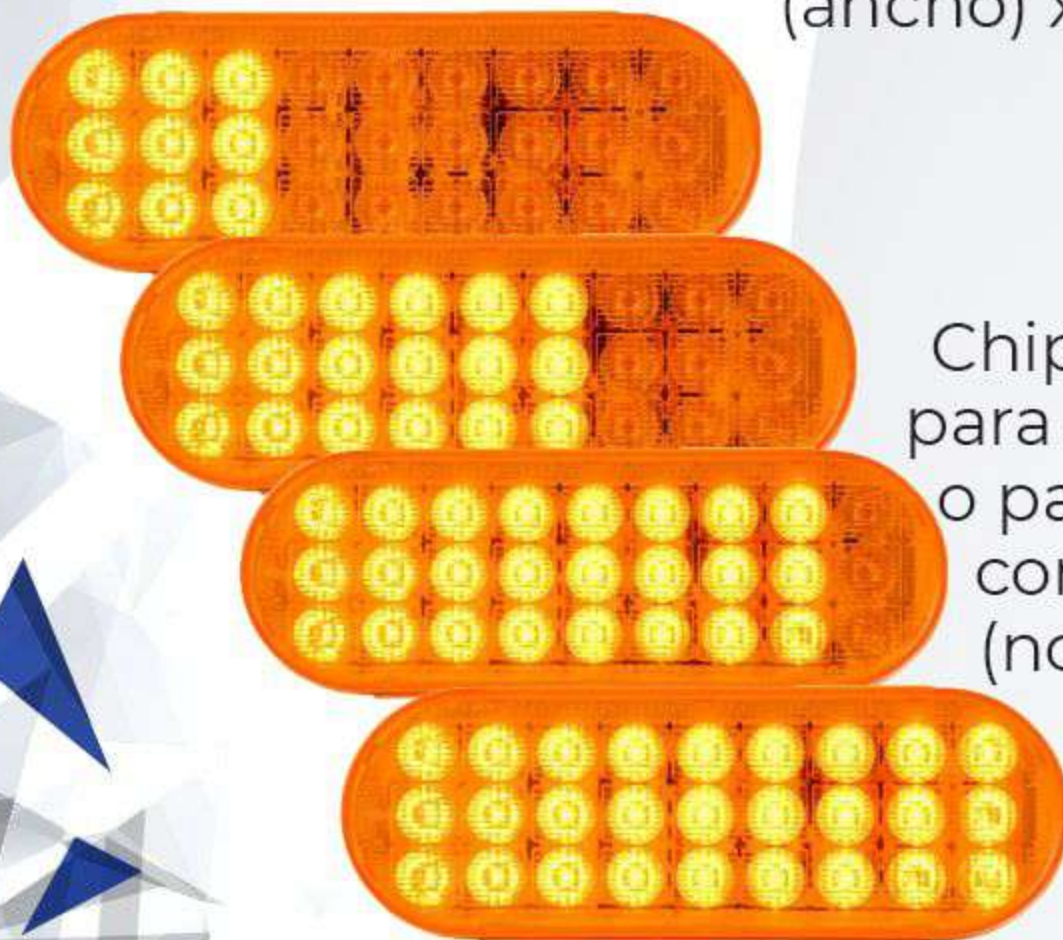

● 74860

● 74862

La lente, el reflector y la carcasa de policarbonato están sellados acústicamente

Dimensiones:

TALLA: 6 1/2 "(largo) x 2 5/16" (ancho) x 1 9/16 "(alto)

Chip inteligente incorporado para detectar la señal de giro o parada Función de parada: completamente iluminado (no secuencial) Función de giro: patrón secuencial