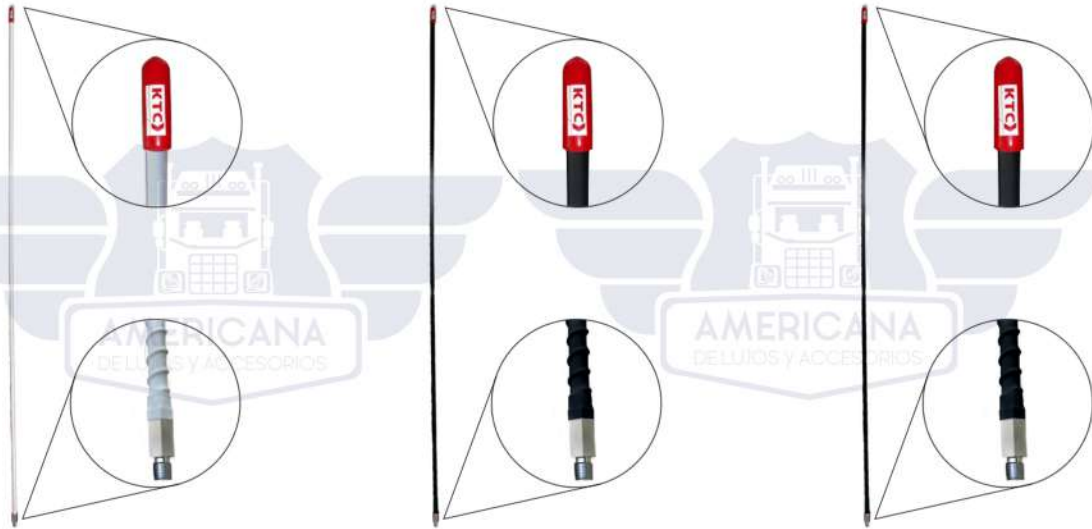

303-D-T014	LATIGO ANTENA BLANCO CON CAPUCHO ROJO "DECORATION" 8.5X1220mm (0.34
303-D-T072	LATIGO ANTENA NEGRO CON CAPUCHO ROJO 6.5X1200MM UND
303-D-T073	LATIGO ANTENA NEGRO CON CAPUCHO ROJO 6.5X900MM UND