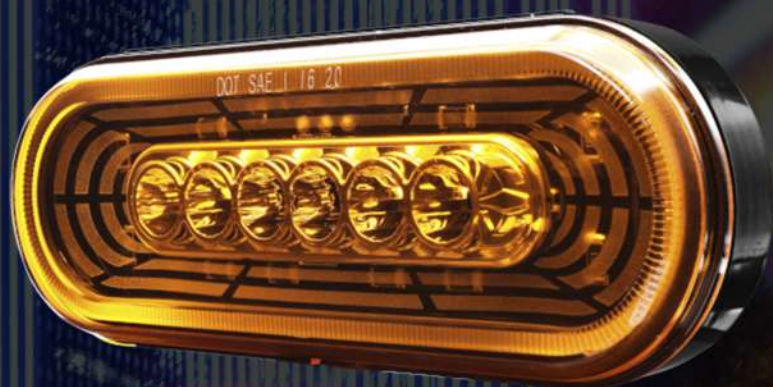

ÚLTIMAS TENDENCIAS

LAMPARA DIRECCIONAL OVALADA 6" 18 LED 12V

- Tipo: Lámpara
- Aplicación: Direccional
- Forma: Ovalada
- Tamaño: 6"
- Cant led: 18
- Cable conector: Con cables
- Voltage: 12V
- Piezas: Venta por unidad

320-8841AZ-12V - AMARILLA

320-8841RZ-12V - ROJO

GANCHO CAPO WORKSTAR-DURASTAR UNIDAD

- GANCHO CAPO NAVISTAR DURASTAR - WORKSTAR
- Ref. 193-3544924C1
- Características: Modelo navistar
- Producto: Importado
- Piezas: Venta por unidad

GANCHO CAPO KENWORTH T800-W900-T460

- GANCHO CAPO KENWORTH T800-W900-T460 LONGITUD 89 (3 1/2") CON ACCESORIOS
- Ref. 193-560001
- Características: Modelo Kenworth
- Producto: Importado
- Piezas: Venta por unidad