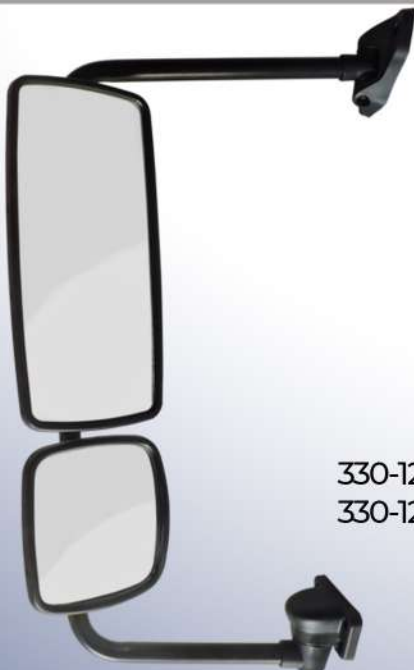

ESPEJO LATERAL AUXILIAR CROMADO FREIGHTLINER

- Referencia 330-118-C
- Forma del espejo: Cuadrado
- Tamaño: 7 7/8"
- Peso: .1 kilogramos
- Para: Freightliner
- Material: Cromado
- Piezas: Venta por unidd

ESPEJO LATERAL PRINCIPAL CROMADO FREIGHTLINER

- Referencia 330-120-C
- Forma del espejo: Rectangular
- Tamaño: 198*425 mm
- Peso: .1.475kilogramos
- Para: Freightliner
- Material: Cromado
- Piezas: Venta por unidd

ESPEJO CROMADO CAPOT INTERNATIONAL

- Referencia 330-147-C
- Forma del espejo: Cuadrado
- Tamaño: Universal
- Para: International Durastar, Workstar, Prostar, Lonestar
- Material: Cromado
- Piezas: Venta por unidd

ESPEJO LATERAL CROMADO CON BRAZO FREIGHTLINER DESEMPAÑADOR

- Forma del espejo: Rectangular-Cuadrado
- Para: Freightliner M2
- Material: Cromado-Hierro
- Piezas: Venta por unidd

330-122-C ESPEJO LATERAL IZQUIERDO FREIGHTLINER
330-123-C ESPEJO LATERAL DERECHO FREIGHTLINER