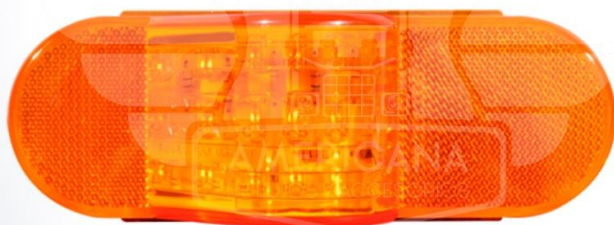

LAMPARA TIPO 8-12 PLANA AMARILLA 12 VOLTIOS

- Material: lente de acrílico
- Color led: Amarillo
- Color del lente: Amarillo
- Voltaje: 12 Voltios
- Producto: Importado