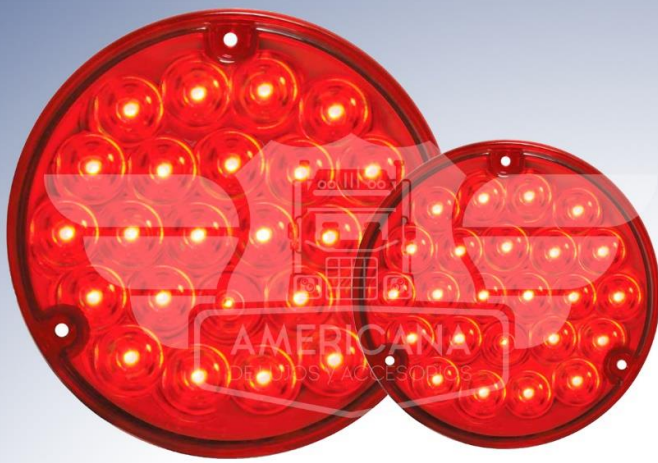

Lámpara Qualada

Importado

Amarilla - Roja
12 - 24 Voltios

Pág. 01

LAMPARA 4" LED ROJO 12 o 24 VOLTIOS

- Material: lente de acrílico
- Color led: Rojo
- Color del lente: Rojo
- Voltaje: 12 o 24 Voltios
- Producto: Importado

STOP 4-79 LED 12 VOLTIOS

- Material: lente de acrílico
- Color led: Rojo-Blanco
- Color del lente: Rojo-Blanco
- Voltaje: 12 Voltios
- Producto: Importado

LAMPARA RECTANGULAR LED ROJO 12 o 24 VOLTIOS

- Material: lente de acrílico
- Color led: Rojo
- Color del lente: Rojo
- Voltaje: 12 o 24 Voltios
- Producto: Importado

SEMAFORO PIÑA LED COLOR 12 VOLTIOS

- Material: lente de acrílico
- Color led: Rojo-Amarillo
- Color del lente: Rojo -Amarillo
- Voltaje: 12 Voltios
- Producto: Importado

DIRECCIONAL COLOR 12VOLTIOS 1 TORNILLO

- Material: lente de acrílico
- Color led: Rojo-Amarillo
- Color del lente: Rojo -Amarillo
- Voltaje: 12 Voltios
- Producto: Importado

REFLECTIVO B-472 ROJO O AMARILLO

- Color led: Rojo-Amarillo
- Color del lente: Rojo -Amarillo
- Voltaje: No aplica
- Producto: Importado