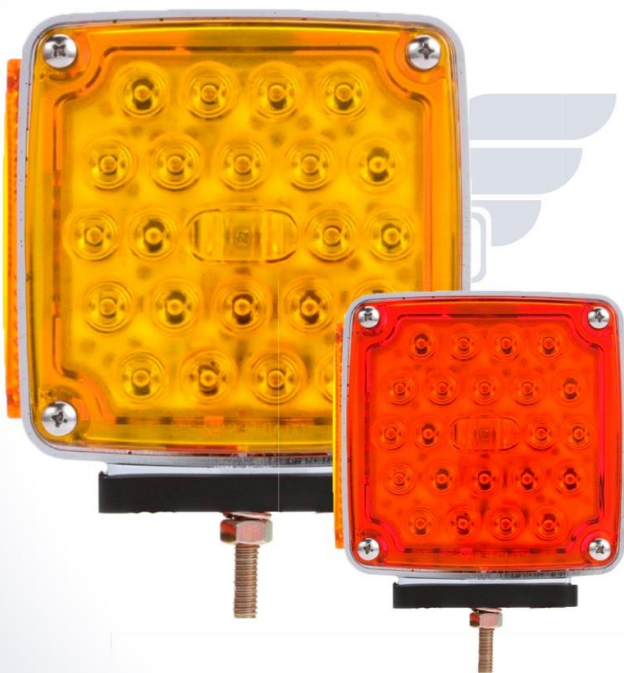

Lámpara Qualada

Importado

Amarilla - Roja
12 - 24 Voltios

Pág. 01

LAMPARA 4" LED ROJO 12 o 24 VOLTIOS

- Material: lente de acrílico
- Color led: Rojo
- Color del lente: Rojo
- Voltaje: 12 o 24 Voltios
- Producto: Importado

STOP 4-79 LED 12 VOLTIOS

- Material: lente de acrílico
- Color led: Rojo-Blanco
- Color del lente: Rojo-Blanco
- Voltaje: 12 Voltios
- Producto: Importado

LAMPARA RECTANGULAR LED ROJO 12 o 24 VOLTIOS

- Material: lente de acrílico
- Color led: Rojo
- Color del lente: Rojo
- Voltaje: 12 o 24 Voltios
- Producto: Importado

SEMAFORO PIÑA LED COLOR 12 VOLTIOS

- Material: lente de acrílico
- Color led: Rojo-Amarillo
- Color del lente: Rojo -Amarillo
- Voltaje: 12 Voltios
- Producto: Importado

DIRECCIONAL COLOR 12VOLTIOS 1 TORNILLO

- Material: lente de acrílico
- Color led: Rojo-Amarillo
- Color del lente: Rojo -Amarillo
- Voltaje: 12 Voltios
- Producto: Importado

REFLECTIVO B-472 ROJO O AMARILLO

- Color led: Rojo-Amarillo
- Color del lente: Rojo -Amarillo
- Voltaje: No aplica
- Producto: Importado