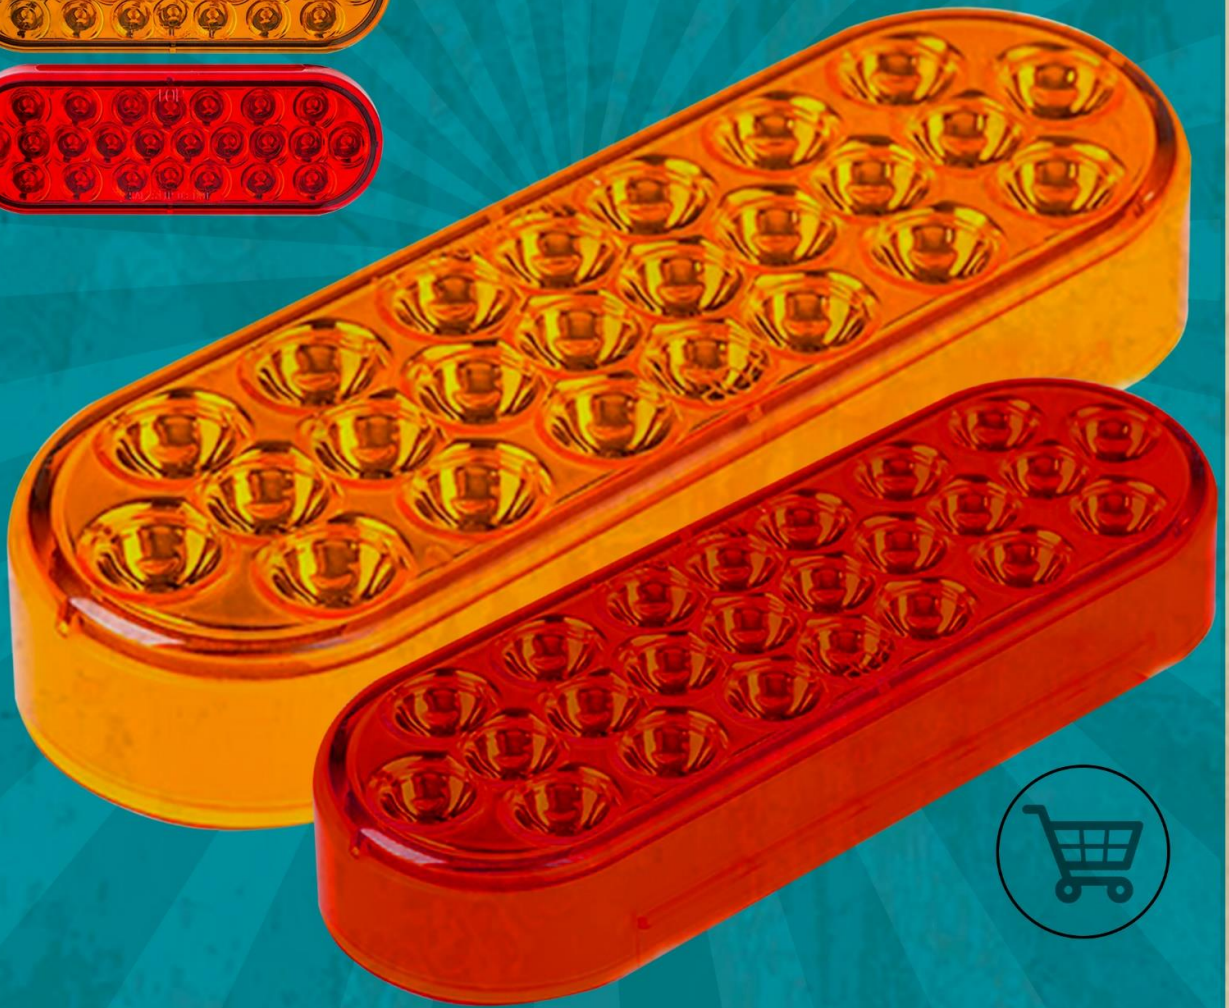

Lámpara Qualada

Importado

Amarilla - Roja
12 - 24 Voltios

Pág. 01

LAMPARA 4" LED ROJO 12 o 24 VOLTIOS

- Material: lente de acrílico
- Color led: Rojo
- Color del lente: Rojo
- Voltaje: 12 o 24 Voltios
- Producto: Importado

STOP 4-79 LED 12 VOLTIOS

- Material: lente de acrílico
- Color led: Rojo-Blanco
- Color del lente: Rojo-Blanco
- Voltaje: 12 Voltios
- Producto: Importado

LAMPARA RECTANGULAR LED ROJO 12 o 24 VOLTIOS

- Material: lente de acrílico
- Color led: Rojo
- Color del lente: Rojo
- Voltaje: 12 o 24 Voltios
- Producto: Importado

SEMAFORO PIÑA LED COLOR 12 VOLTIOS

- Material: lente de acrílico
- Color led: Rojo-Amarillo
- Color del lente: Rojo -Amarillo
- Voltaje: 12 Voltios
- Producto: Importado

DIRECCIONAL COLOR 12VOLTIOS 1 TORNILLO

LAMPARA 4" STOP SECUENCIAL ROJA

- Material: lente de acrílico
- Color led: Rojo
- Color del lente: Rojo
- Tamaño: 4"
- Producto: Importado