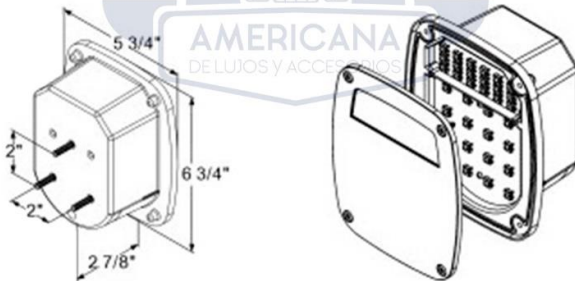

Lámpara Qualada

Importado

Amarilla - Roja
12 - 24 Voltios

Pág. 01

LAMPARA 4" LED ROJO 12 o 24 VOLTIOS

- Material: lente de acrílico
- Color led: Rojo
- Color del lente: Rojo
- Voltaje: 12 o 24 Voltios
- Producto: Importado

STOP 4-79 LED 12 VOLTIOS

- Material: lente de acrílico
- Color led: Rojo-Blanco
- Color del lente: Rojo-Blanco
- Voltaje: 12 Voltios
- Producto: Importado

LAMPARA RECTANGULAR LED ROJO 12 o 24 VOLTIOS

- Material: lente de acrílico
- Color led: Rojo
- Color del lente: Rojo
- Voltaje: 12 o 24 Voltios
- Producto: Importado

SEMAFORO PIÑA LED COLOR 12 VOLTIOS

- Material: lente de acrílico
- Color led: Rojo-Amarillo
- Color del lente: Rojo -Amarillo
- Voltaje: 12 Voltios
- Producto: Importado

DIRECCIONAL COLOR 12VOLTIOS 1 TORNILLO

LAMPARA 4" STOP SECUENCIAL ROJA

- Material: lente de acrílico
- Color led: Rojo
- Color del lente: Rojo
- Tamaño: 4"
- Producto: Importado