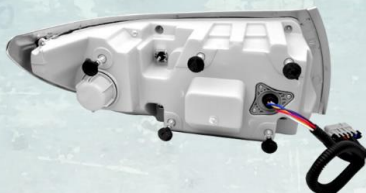

- Referencia: 360-IN76-01-L/R
- Lado: Izquierdo / Derecho
- Aplicación: INTERNATIONAL 7600
- Instalación: Cables
- Producto: Faro
- Piezas : Venta por unidad

DIRECCIONAL INTERNATIONAL 9400

- Referencia: 360-IN94-03LR-E
- Lado: Izquierdo / Derecho
- Producto: Led
- Piezas : Venta por unidad