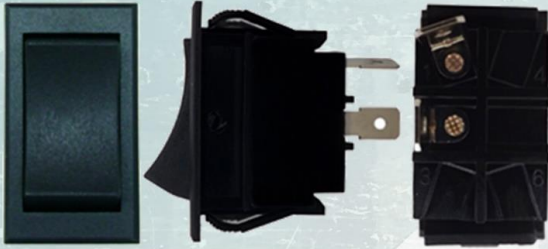

SWITCH 1 GOLPE 20A TECLA NEGRA 4.3X2.5

- Referencia: 251-013
- Clasificación: 16A 12V DC
- Función: Encendido- apagado
- Piezas: 1