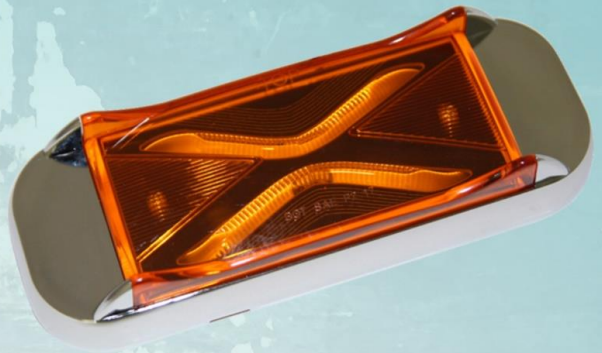

LAMPARA OVALADA X AMARILLA

- Referencia: 320-8801RZ-12V
- Medida: 6 1/16" * 2 1/4"
- Cantidad LED: 4
- Medio de conexión: Cables
- Cristal: Amber
- Voltaje: 2V
- LED: Amber
- Material del Bisel: Cromado en ABS
- Material del LED: Policarbonato
- Norma: IP67
- Característica 1: Sellado y resistente al agua
- Característica 2: Iluminación de ángulo completo