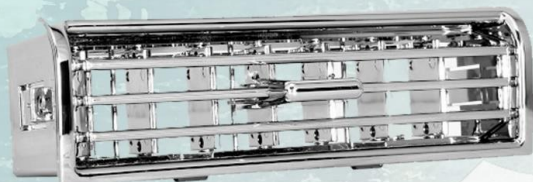

REJILLA DE REEMPLAZO PARA A/C FREIGHTLINER

- Referencia: 310-CAB-025
- Aplicación: Freightliner
- Uso: Rejilla
- Material: ABS cromado
- Piezas : Venta por unidad