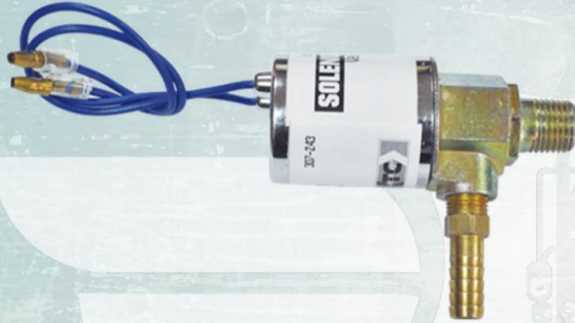

## CORNETA TREN UNIDAD

- Referencia : 309-243
- Valvula: 12V- 24V
- Piezas: Venta por unidad
- Producto importado