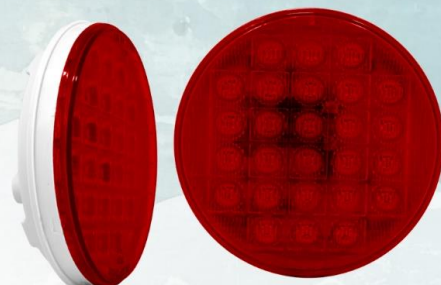

LAMPARA REDONDA 4" 26 LED ROJO FUNCION DINAMICA

- Referencia: 320-222RZ-12V
- Tipo: Stop
- Forma: Redonda
- Tamaño: 4"
- Color lente: Rojo
- Color led: Rojo
- Cant led: 26
- Voltaje: 12v
- Material: No aplica
- Piezas: Venta por unidad