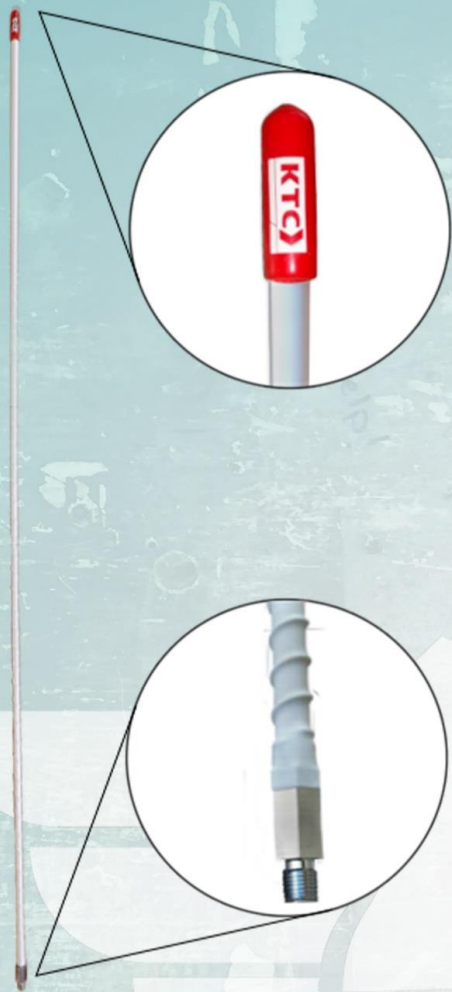

LATIGO ANTENA BLANCO CON CAPUCHO ROJO DECORATION'

- Referencia: 303-D-T014
- Piezas: 1