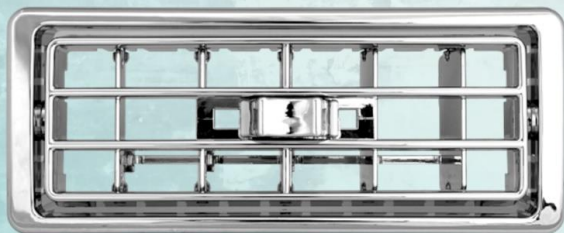

REJILLA DE REEMPLAZO PARA A/C KENWORTH 2002+ CENTRO ABS CROMADO

- Referencia: 310-CAB-050
- Aplicación: Kenworth 2002+
- Lado: Centro
- Material: ABS cromado
- Piezas :1