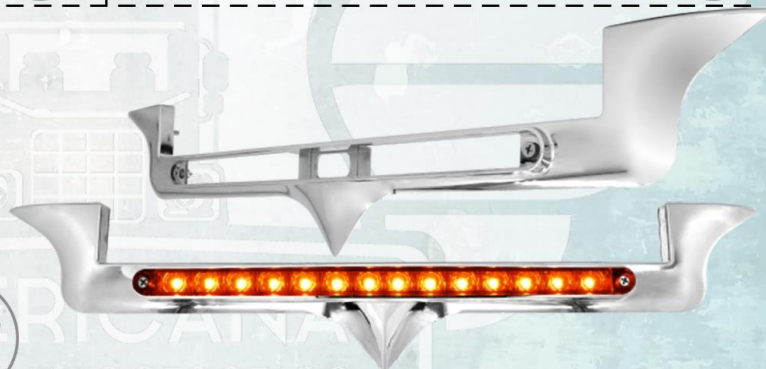

EXTENSION PARA PALANCA DE VELOCIDADES

- Descripción: Extension para palanca de velocidades
- Material: Aluminio cromado
- Piezas : 1