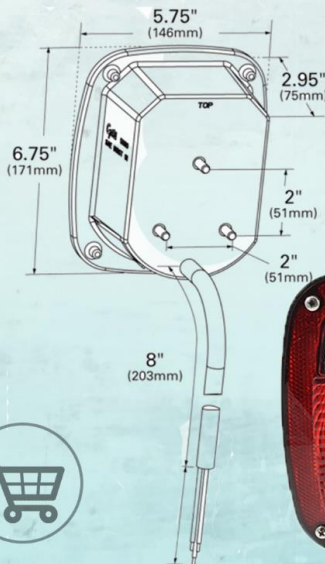

STOP DOBLE PAGHA IZQUIERDO

- Material: lente acrílica, carcasa de policarbonato
- Color: rojo
- Color de la lente: rojo
- Color de la carcasa: negro
- Voltaje: 12V
- Amperaje: .59A-2.1ª
- Tipo de montaje: soporte
- Tipo de conexión: corte contundente
- Regulaciones: FMVSS 108
- Funciones: S, T, I, L, A, R (2)
- Bombilla: 32 CP, 1157, 32, 3 CP, 1156
- VMRS: 034-002-022
- Referencia: 50972-3