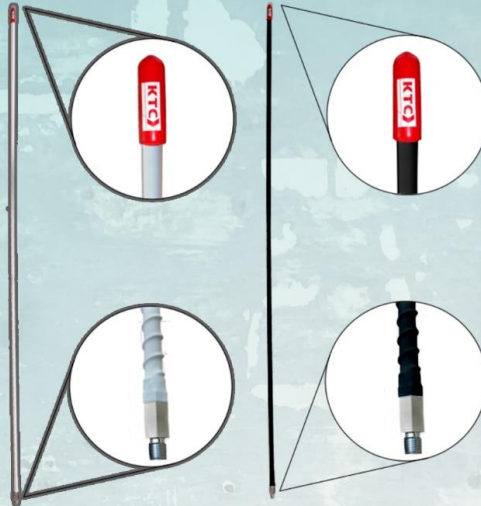

CAUCHO LATIGO ANTENA "303-T014 ↔ 303-T016"

- Referencia: 303-CAP-02
- Descripción: Capuchon antena
- Material: Caucho
- Piezas: Venta por unidad

LATIGO ANTENA

- Referencia:
  303-D-T014 : BLANCO
  303-D-T016 : BLANCO
  303-D-T018 : NEGRO
- Piezas: Venta por unidad