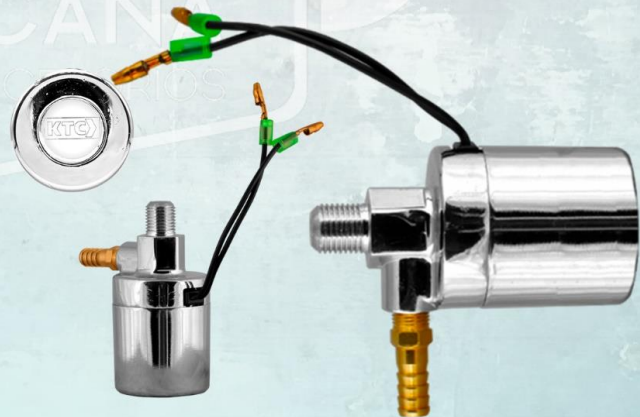

**BOMBILLO 12V 3156 27W
LUZ DIRECCIONAL**

- Referencia: 204-T15
- Referencia: W15W – T15
- Voltaje: 12V
- Voltios: 15W
- Piezas: Venta por unidad

**BOMBILLO 12V 3156 27W LUZ
DIRECCIONAL AMBAR**

- Referencia: 204-T16
- Referencia: P27WA – 3156A
- Voltaje: 12V
- Voltios: 27W
- Piezas: Venta por unidad

GANCHO CAPO WORKSTAR DURASTAR

- Ref. 193-3544924C1
- Características: Modelo navistar
- Producto: Importado
- Piezas: Venta por unidad

BASE ANTENA PARA ESPEJO LATERAL 4 TORNILLOS

- Ref. 303-008
- Descripción: Antenna Base – 4 screws
- Empaque: Blister
- Material: Aluminio
- Piezas: 1

ANTENA TOYOTA VIGO

- Ref. 303-VG
- Descripción: Antena de lujo
- Material: Silver
- Para: Toyota vigo
- Piezas: Venta por unidad

PLUMILLA METALICA HEAVY DUTY PLAN

- Tipo: Todo clima
- 304-PMT-20 PLUMILLA 20" METALICA UNIDAD
- 304-PMT-24 PLUMILLA METALICA KTC 24" UNIDAD
- 304-PMT-26 PLUMILLA METALICA KTC 26" UNIDAD

VALVULA SELENOIDE 12V/24V

- Referencia : 309-243
- Valvula: 12V- 24V
- Piezas: Venta por unidad
- Producto importado

ELECTROVALVULA HEAVY DUTY PARA GORNETA 12V/24V

- Referencia : 309-250
- Valvula: 12V- 24V
- Piezas: Venta por unidad
- Producto importado