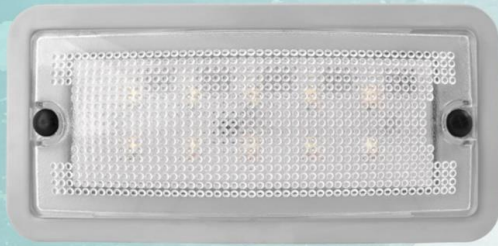

LAMPARA RECTANGULAR DOMO 10 LED BLANCO C/CABLES 12V

- Referencia: 320-2611C-12V
- Tipo: Lámpara
- Aplicación: Interior
- Forma: Rectangular
- Función: 1 función
- Tamaño: 5"
- Color lente: Blanco / Color led: Blanco
- Cant led: 10
- Bisel : Acero inoxidable
- Cable conector: Con cables
- Voltaje: 12V
- Material: Lente de policarbonato
- Piezas : Venta por unidad