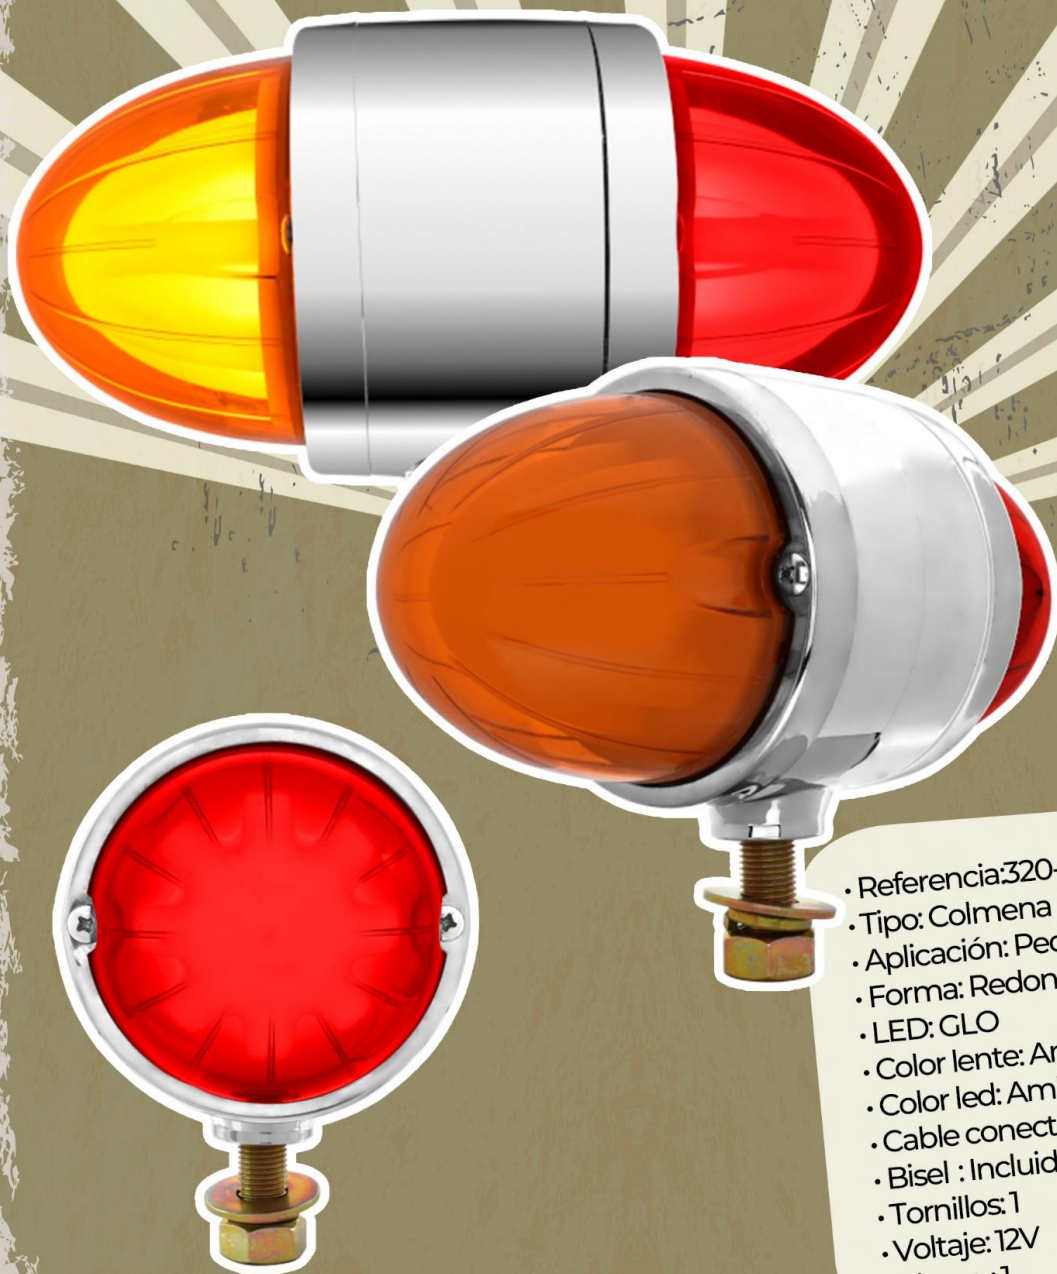

LAMPARA TIPO TUNEL 4" R-R 12V S/CAUCHO

- Referencia: 320-8863RZ-12V
- Tipo: Lampara
- Aplicación: Stop
- Forma: Redonda
- Tamaño: 4"
- Cant led: 24
- Función: 2 funciones
- Cable conector: Con cables
- Bisel : No incluido
- Voltaje: Multivoltaje
- Material: Lente en policarbonato
- Piezas : 1

SOCKET CONECTOR 3P

- Referencia: 320-53102
- Tipo: Conector
- Aplicación: Lámapara 3 pines
- Piezas :1

SOCKET CONECTOR 2P

- Referencia: 320-3691
- Tipo: Conector
- Aplicación: Lámapara 2 pines
- Piezas :1

CAUCHO 4"

- Referencia: 320-53101
- Aplicación: Universal
- Tamaño: 4"
- Material: Hule / Piezas:1

LAMPARA PEDESTAL REDONDA TIPO COLMENA

- Referencia: 320-330-12V-G-E
- Tipo: Colmena
- Aplicación: Pedestal
- Forma: Redonda
- LED: GLO
- Color lente: Ambar - rojo
- Color led: Ambar - rojo
- Cable conector: Con cables
- Bisel : Incluido
- Tornillos: 1
- Voltaje: 12V
- Piezas : 1

OPTICA REDONDA GRANDE SIN PILOTO

- Referencia: 321-01-6014
- Tipo: Faro universal
- Aplicación: 6014
- Forma: Redonda
- Tamaño: 7"
- Color luz: Blanco
- Función: 2 funciones
- Halogeno: 1 bombillo H4
- Voltaje: 9 – 36V
- Material: Lente de cristal
- Norma: No aplica
- Piezas : Venta por unidad