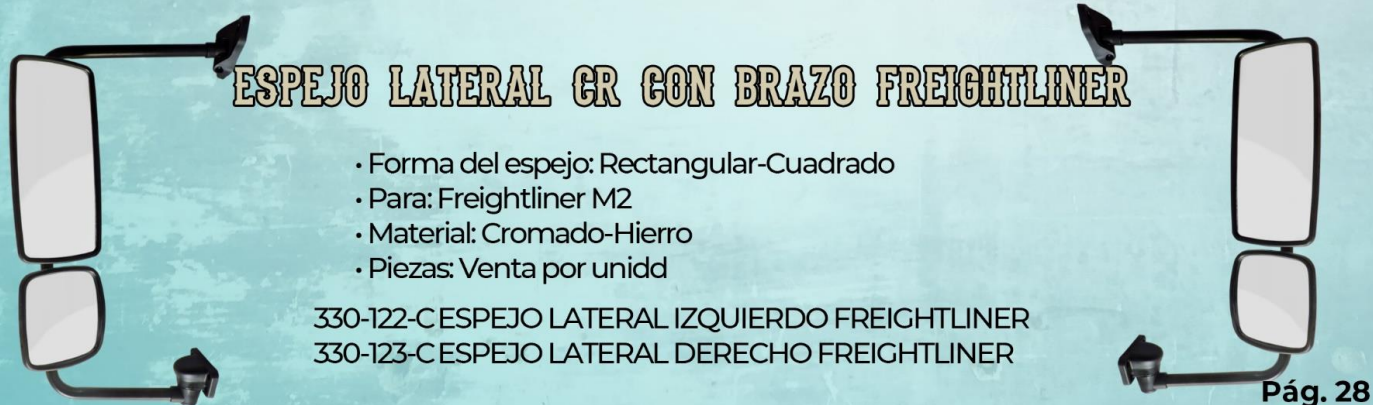

ESPEJO LATERAL CR CON BRAZO FREIGHTLINER

- Forma del espejo: Rectangular-Cuadrado
- Para: Freightliner M2
- Material: Cromado-Hierro
- Piezas: Venta por unidd

330-122-C ESPEJO LATERAL IZQUIERDO FREIGHTLINER
330-123-C ESPEJO LATERAL DERECHO FREIGHTLINER