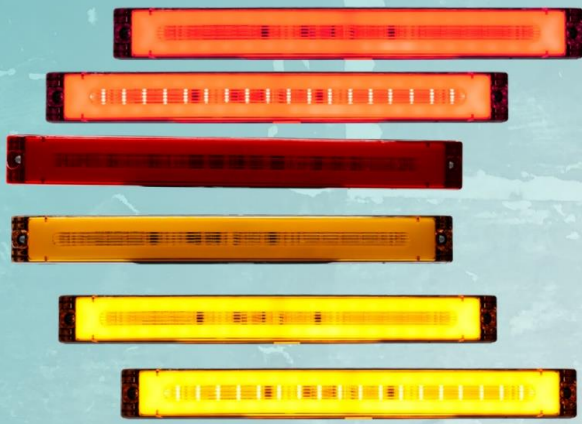

BARRA GLO 60 LED SECUENCIAL MV

- Tipo: Barra
- Forma: Rectangular
- Tamaño: L350mm*A39mm*Al30mm
- Cant led: 60
- Función: 2 funciones con secuncial
- Cable conector: Con cables
- Piezas :1

320-316AS-MV BARRA GLO 60 LED AMBAR SECUENCIAL MV UND
320-316RS-MV BARRA GLO 60 LED ROJO SECUENCIAL MV UND