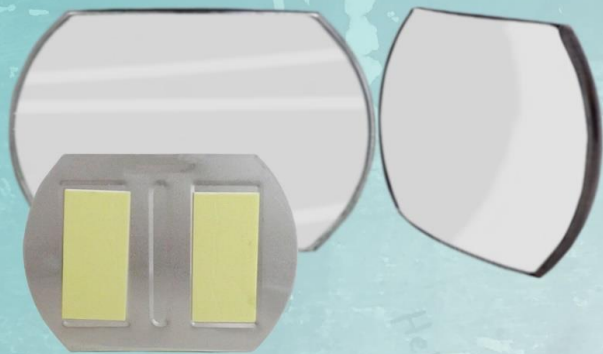

ESPEJO ADHESIVO RECTANGULAR

- Referencia: 330-003
- Forma del espejo: Rectangular
- Tamaño: 4" X 5 1/2"
- Para: Universal
- Material: Aluminio
- Piezas: Venta por unidd