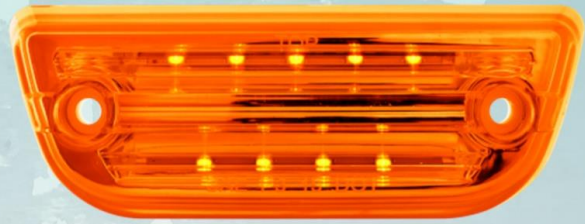

FARO INTERNATIONAL 9400

- Referencia: 360-IN94-01LR-E
- Lado: Izquierdo / Derecho
- Aplicación: INTERNATIONAL 9200, 9400
- Iluminación: Bombillo-Led
- Producto: Luz
- Piezas : Venta por unidad

LUZ DIRECCIONAL GUARDAFANGO KENWORTH T680, T700, T830

- Referencia: 360-KWT6-09
- Lado: Izquierdo / Derecho
- Aplicación: KENWORTH
- Iluminación: Bombillo-Led
- Producto: Luz
- Piezas : Venta por unidad

FARO INTERNATIONAL SENCILLA 4300

- Referencia: 360-INDS-01LR-E
- Lado: Izquierdo / Derecho
- Aplicación: INTERNATIONAL DURASTAR 4300
- Iluminación: Bombillo
- Producto: Luz
- Piezas : Venta por unidad

FARO PRINCIPAL KENWORTH T660 FONDO NEGRO

- Referencia: 360-KWT6-06-L/R
- Lado: Izquierdo / Derecho
- Aplicación: KENWORTH T660
- Iluminación: Led
- Producto: Faro
- Piezas : Venta por unidad