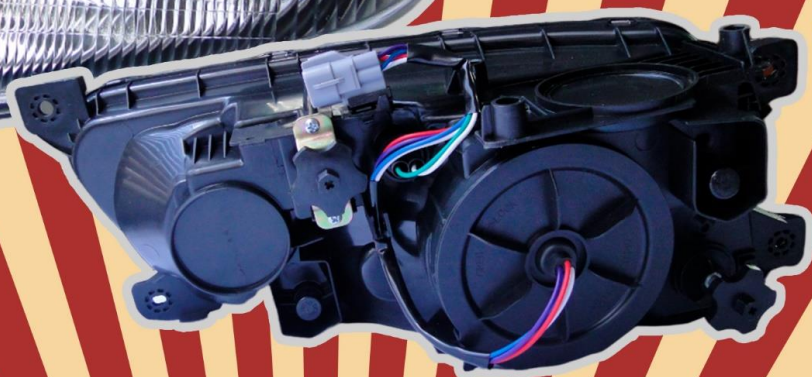

FAROLA NPR 2012 REWARD

**DIRECCIONAL NPR- NKR
2012 REWARD**

**LAMPARAS LATERALES PUERTA
NPR REWARD 2012 CORTA**

**LAMPARAS LATERALES
HINO-500**

**LAMPARAS LATERALES PUERTA
NPR REWARD 2012**

**DIRECCIONAL HINO-300
DUTRO**

DIRECCIONAL HINO-500

**FAROLA DERECHA NPR
2012 REWARD**

FAROLA NPR 2002 CAREGATO

FAROLA HINO-300 DUTRO

FAROLA HINO-500

ESTRIBO HINO-300

**ESTRIBO NPR 2012
REWARD**

**ESPEJO LATERAL GRANDE
LIGHT AMERICAN FTR**