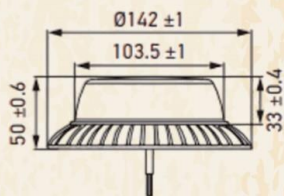

Liccuadora

MINI LED

Montaje fijo

PITO CROMADO HELLA 12V JUEGO

- Referencia: 004811091
- Para: Universal
- Importado: Sí-Alemania
- Piezas: 2

PLUMILLA 18" X JUEGO 0 UNIDAD

- Para: Universal
- Importado: Sí-Alemania
- Piezas: 1 ó 2