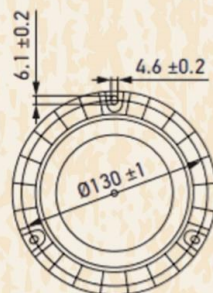

Liccuadora

MINI LED

Montaje fijo

PITO CROMADO HELLA 12V JUEGO

- Referencia: 004811091
- Para: Universal
- Importado: Sí-Alemania
- Piezas: 2

PLUMILLA 18" X JUEGO 0 UNIDAD

- Para: Universal
- Importado: Sí-Alemania
- Piezas: 1 ó 2

- 9XW398114018 / PLUMILLA 18" UND
- 9XW398114018 PLUMILLA 18" JGO

AMERLUJOS
DE LUJOS Y ACCESORIOS

RELAY 5 PATAS 24V

- Referencia: 4RD933332411
- Para: Universal
- Importado: Sí-Alemania
- Piezas: 1

FUSIBLE ELECTRONICO 10 AMP UNIDAD

EXPLORADORA COMMET 500 BLANCA

- Referencia: 005750411
- Potencia: 55 vatios
- Tipo de iluminación: Bombillo
- Enchufe ref: Cables
- Piezas: 1

LIGUADORA STROBER LED

- Referencia: 2XD357960001
- Voltaje: 10-48 VDC
- Tipo de iluminación: Led
- Enchufe ref: Cables
- Consumo de energía: 16 Watt
- Piezas: 1