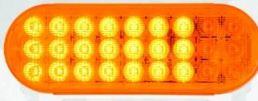

DIRECCIONAL SECUENCIAL

DOS
TORNILLOS

COPA DELANTERA (BALÓN) 10680

- Referencia: 10680
- Tamaño: Borde de 7/16"; 3-5/8" (H) 4 clips
- Material: T Cromado, acero inoxidable o latón
- Características: Labio corto de 7/16" para llantas de acero o labio largo de 1" para llantas de aluminio
- Encaja: Rueda de 20", 22,5" y 24,5" con diámetro de 8-23/32". agujero central
- Piezas :1

COPA RIN DISCO PD 10750

- Referencia: 10750
- Tamaño: 3" (alto)
- Material: Acero cromado o acero inoxidable
- Características: Labio corto de 7/16" para llantas de acero o labio largo de 1" para llantas de aluminio
- Encaja: Se adapta a ruedas de 20", 22,5" y 24,5" con un diámetro de 8-23/32". El orificio central de 6 muescas se adapta a todos los bujes de muescas desiguales de 4, 5 y 6
- Piezas :1

- 54006 FORRO TIMÓN 18" CUERO NEGRO
- 54050 FORRO TIMÓN MADERA OSCURA 18"
- 54051 FORRO TIMÓN MADERA CLARA

LAMPARA OVALADA SECUENCIAL DINAMICA

- Tamaño: 6 1/2" (largo) x 2 5/16" (ancho) x 1 9/16" (alto)
- Material: La lente, el reflector y la carcasa de policarbonato están sellados acústicamente
- Características: Chip inteligente incorporado para detectar la señal de giro o parada
- Instalación: Utiliza una coleta estándar de 3 puntas (incluida)
- Piezas :1

74860 LAMPARA OVALADA SECUENCIAL DINAMICA AMARILLO Estacionar / Girar / Despeje

74862 LAMPARA OVALADA SECUENCIAL DINAMICA ROJO Estacionar / Girar / Despeje

SEMAFORO SECUENCIAL REDONDO

- Referencia: 74700
- Tamaño: Tamaño de la luz 4-1/4" de diámetro x 2" de profundidad
Tamaño del espárrago: rosca 20, 1/2" de diámetro x 1-11/16" de largo
- Tipo de iluminación: 21 LED de alta potencia por lado - 12V
- Enchufe ref: 3 hilos, cableado
- Piezas: 1