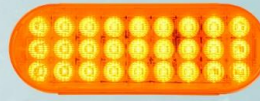

DIRECCIONAL SECUENCIAL

DOS
TORNILLOS

COPA DELANTERA (BALÓN) 10680

- Referencia: 10680
- Tamaño: Borde de 7/16"; 3-5/8" (H) 4 clips
- Material: T Cromado, acero inoxidable o latón
- Características: Labio corto de 7/16" para llantas de acero o labio largo de 1" para llantas de aluminio
- Encaja: Rueda de 20", 22,5" y 24,5" con diámetro de 8-23/32". agujero central
- Piezas :1

COPA RIN DISCO PD 10750

- Referencia: 10750
- Tamaño: 3" (alto)
- Material: Acero cromado o acero inoxidable
- Características: Labio corto de 7/16" para llantas de acero o labio largo de 1" para llantas de aluminio
- Encaja: Se adapta a ruedas de 20", 22,5" y 24,5" con un diámetro de 8-23/32". El orificio central de 6 muescas se adapta a todos los bujes de muescas desiguales de 4, 5 y 6
- Piezas :1

- 54006 FORRO TIMÓN 18" CUERO NEGRO
- 54050 FORRO TIMÓN MADERA OSCURA 18"
- 54051 FORRO TIMÓN MADERA CLARA

LAMPARA OVALADA SECUENCIAL DINAMICA

- Tamaño: 6 1/2" (largo) x 2 5/16" (ancho) x 1 9/16" (alto)
- Material: La lente, el reflector y la carcasa de policarbonato están sellados acústicamente
- Características: Chip inteligente incorporado para detectar la señal de giro o parada
- Instalación: Utiliza una coleta estándar de 3 puntas (incluida)
- Piezas :1

74860 LAMPARA OVALADA SECUENCIAL DINAMICA AMARILLO Estacionar / Girar / Despeje

74862 LAMPARA OVALADA SECUENCIAL DINAMICA ROJO Estacionar / Girar / Despeje

SEMAFORO SECUENCIAL REDONDO

- Referencia: 74700
- Tamaño: Tamaño de la luz 4-1/4" de diámetro x 2" de profundidad
Tamaño del espárrago: rosca 20, 1/2" de diámetro x 1-11/16" de largo
- Tipo de iluminación: 21 LED de alta potencia por lado - 12V
- Enchufe ref: 3 hilos, cableado
- Piezas: 1