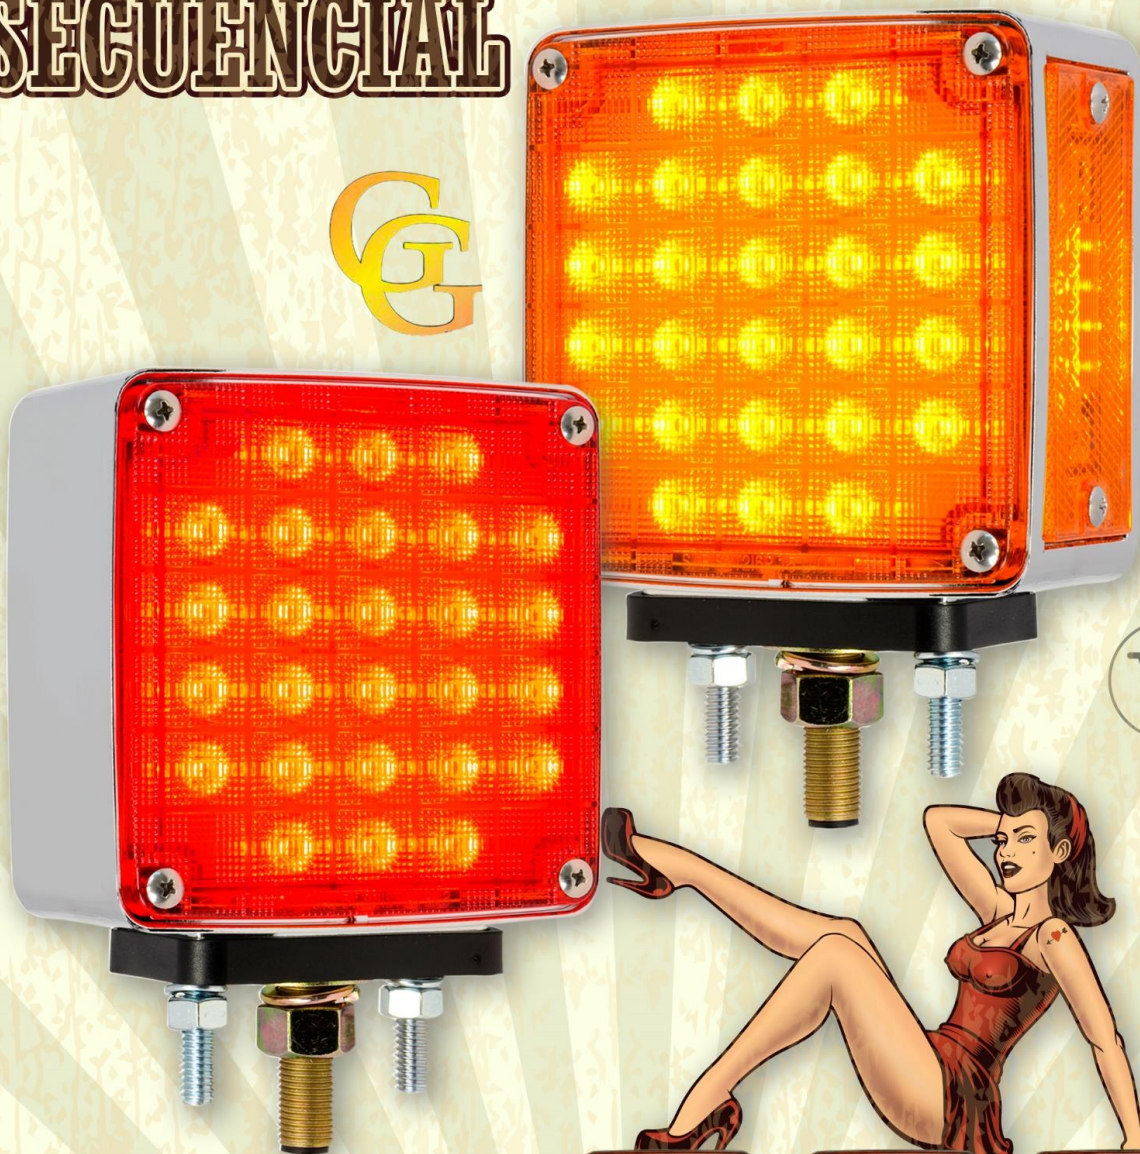

DIRECCIONAL SECUENCIAL

DOS
TORNILLOS

COPA DELANTERA (BALÓN) 10680

- Referencia: 10680
- Tamaño: Borde de 7/16"; 3-5/8" (H) 4 clips
- Material: T Cromado, acero inoxidable o latón
- Características: Labio corto de 7/16" para llantas de acero o labio largo de 1" para llantas de aluminio
- Encaja: Rueda de 20", 22,5" y 24,5" con diámetro de 8-23/32". agujero central
- Piezas :1

COPA RIN DISCO PD 10750

- Referencia: 10750
- Tamaño: 3" (alto)
- Material: Acero cromado o acero inoxidable
- Características: Labio corto de 7/16" para llantas de acero o labio largo de 1" para llantas de aluminio
- Encaja: Se adapta a ruedas de 20", 22,5" y 24,5" con un diámetro de 8-23/32". El orificio central de 6 muescas se adapta a todos los bujes de muescas desiguales de 4, 5 y 6
- Piezas :1

- 54006 FORRO TIMÓN 18" CUERO NEGRO
- 54050 FORRO TIMÓN MADERA OSCURA 18"
- 54051 FORRO TIMÓN MADERA CLARA

LAMPARA OVALADA SECUENCIAL DINAMICA

- Tamaño: 6 1/2" (largo) x 2 5/16" (ancho) x 1 9/16" (alto)
- Material: La lente, el reflector y la carcasa de policarbonato están sellados acústicamente
- Características: Chip inteligente incorporado para detectar la señal de giro o parada
- Instalación: Utiliza una coleta estándar de 3 puntas (incluida)
- Piezas :1

74860 LAMPARA OVALADA SECUENCIAL DINAMICA AMARILLO Estacionar / Girar / Despeje

74862 LAMPARA OVALADA SECUENCIAL DINAMICA ROJO Estacionar / Girar / Despeje

SEMAFORO SECUENCIAL REDONDO

- Referencia: 74700
- Tamaño: Tamaño de la luz 4-1/4" de diámetro x 2" de profundidad
Tamaño del espárrago: rosca 20, 1/2" de diámetro x 1-11/16" de largo
- Tipo de iluminación: 21 LED de alta potencia por lado - 12V
- Enchufe ref: 3 hilos, cableado
- Piezas: 1