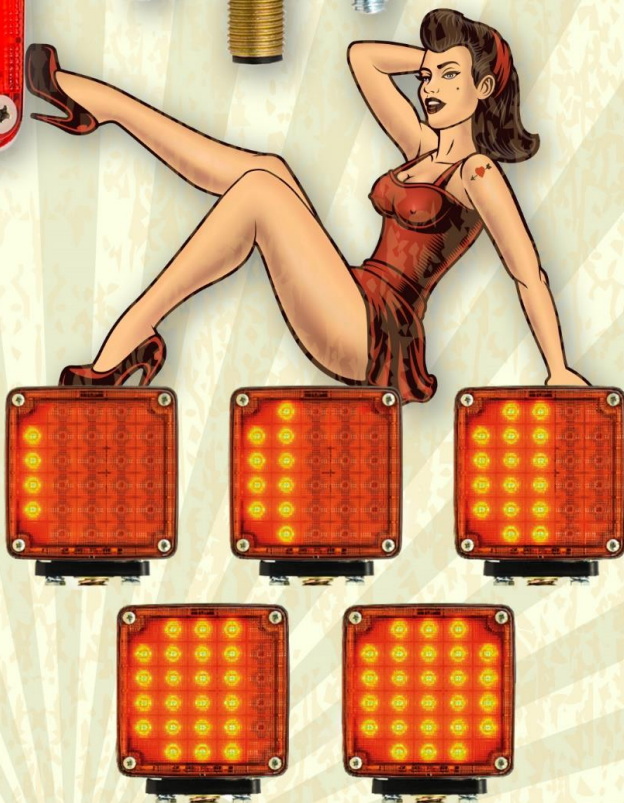

DIRECCIONAL SECUENCIAL

DOS
TORNILLOS

COPA DELANTERA (BALÓN) 10680

- Referencia: 10680
- Tamaño: Borde de 7/16"; 3-5/8" (H) 4 clips
- Material: T Cromado, acero inoxidable o latón
- Características: Labio corto de 7/16" para llantas de acero o labio largo de 1" para llantas de aluminio
- Encaja: Rueda de 20", 22,5" y 24,5" con diámetro de 8-23/32". agujero central
- Piezas :1

COPA RIN DISCO PD 10750

- Referencia: 10750
- Tamaño: 3" (alto)
- Material: Acero cromado o acero inoxidable
- Características: Labio corto de 7/16" para llantas de acero o labio largo de 1" para llantas de aluminio
- Encaja: Se adapta a ruedas de 20", 22,5" y 24,5" con un diámetro de 8-23/32". El orificio central de 6 muescas se adapta a todos los bujes de muescas desiguales de 4, 5 y 6
- Piezas :1

FORRO TIMÓN 18"

- Tamaño: 18"
- Características: Almohadillas de comodidad únicas con acolchado adicional para mayor comodidad El forro de goma duradero reforzado se agarra al volante y mantiene la funda en su lugar Estilo y calidad superiores
- Piezas :1

- 54006 FORRO TIMÓN 18" CUERO NEGRO
- 54050 FORRO TIMÓN MADERA OSCURA 18"
- 54051 FORRO TIMÓN MADERA CLARA

LAMPARA OVALADA SECUENCIAL DINAMICA

- Tamaño: 6 1/2" (largo) x 2 5/16" (ancho) x 1 9/16" (alto)
- Material: La lente, el reflector y la carcasa de policarbonato están sellados acústicamente
- Características: Chip inteligente incorporado para detectar la señal de giro o parada
- Instalación: Utiliza una coleta estándar de 3 puntas (incluida)
- Piezas :1