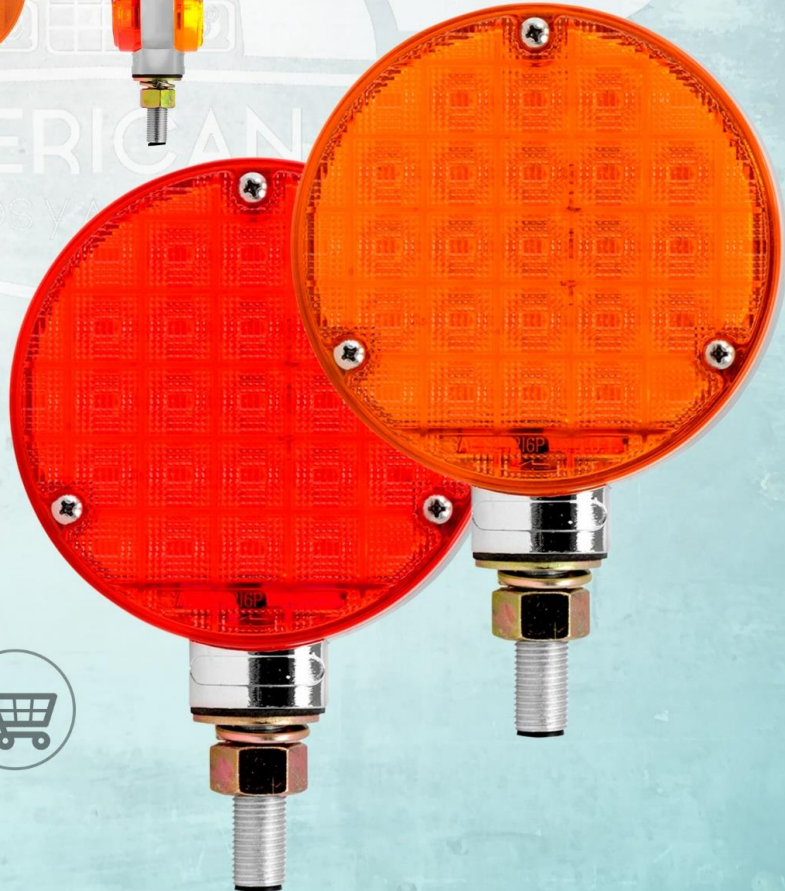

DIRECCIONAL SECUENCIAL

DOS
TORNILLOS

COPA DELANTERA (BALÓN) 10680

- Referencia: 10680
- Tamaño: Borde de 7/16"; 3-5/8" (H) 4 clips
- Material: T Cromado, acero inoxidable o latón
- Características: Labio corto de 7/16" para llantas de acero o labio largo de 1" para llantas de aluminio
- Encaja: Rueda de 20", 22,5" y 24,5" con diámetro de 8-23/32". agujero central
- Piezas :1

- 54006 FORRO TIMÓN 18" CUERO NEGRO
- 54050 FORRO TIMÓN MADERA OSCURA 18"
- 54051 FORRO TIMÓN MADERA CLARA

LAMPARA OVALADA SECUENCIAL DINAMICA

- Tamaño: 6 1/2" (largo) x 2 5/16" (ancho) x 1 9/16" (alto)
- Material: La lente, el reflector y la carcasa de policarbonato están sellados acústicamente
- Características: Chip inteligente incorporado para detectar la señal de giro o parada
- Instalación: Utiliza una coleta estándar de 3 puntas (incluida)
- Piezas :1

74860 LAMPARA OVALADA SECUENCIAL DINAMICA AMARILLO Estacionar / Girar / Despeje

74862 LAMPARA OVALADA SECUENCIAL DINAMICA ROJO Estacionar / Girar / Despeje

SEMAFORO SECUENCIAL REDONDO

- Referencia: 74700
- Tamaño: Tamaño de la luz 4-1/4" de diámetro x 2" de profundidad
Tamaño del espárrago: rosca 20, 1/2" de diámetro x 1-11/16" de largo
- Tipo de iluminación: 21 LED de alta potencia por lado - 12V
- Enchufe ref: 3 hilos, cableado
- Piezas: 1

BOTON LAMPARA 1" CON ARO 87060

- Tamaño: 1-1/2" de diámetro x 0,90" (alto)
- Material: Lente de policarbonato
- Instalación: Cableado con dos enchufes de bala de 0.180
- Piezas :1

REJILLA EXPLORADORA KW 80163