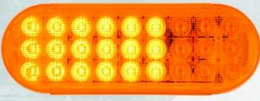

DIRECCIONAL SECUENCIAL

DOS
TORNILLOS

COPA DELANTERA (BALÓN) 10680

- Referencia: 10680
- Tamaño: Borde de 7/16"; 3-5/8" (H) 4 clips
- Material: T Cromado, acero inoxidable o latón
- Características: Labio corto de 7/16" para llantas de acero o labio largo de 1" para llantas de aluminio
- Encaja: Rueda de 20", 22,5" y 24,5" con diámetro de 8-23/32". agujero central
- Piezas :1

COPA RIN DISCO PD 10750

- Referencia: 10750
- Tamaño: 3" (alto)
- Material: Acero cromado o acero inoxidable
- Características: Labio corto de 7/16" para llantas de acero o labio largo de 1" para llantas de aluminio
- Encaja: Se adapta a ruedas de 20", 22,5" y 24,5" con un diámetro de 8-23/32". El orificio central de 6 muescas se adapta a todos los bujes de muescas desiguales de 4, 5 y 6
- Piezas :1

- 54006 FORRO TIMÓN 18" CUERO NEGRO
- 54050 FORRO TIMÓN MADERA OSCURA 18"
- 54051 FORRO TIMÓN MADERA CLARA

LAMPARA OVALADA SECUENCIAL DINAMICA

- Tamaño: 6 1/2" (largo) x 2 5/16" (ancho) x 1 9/16" (alto)
- Material: La lente, el reflector y la carcasa de policarbonato están sellados acústicamente
- Características: Chip inteligente incorporado para detectar la señal de giro o parada
- Instalación: Utiliza una coleta estándar de 3 puntas (incluida)
- Piezas :1

74860 LAMPARA OVALADA SECUENCIAL DINAMICA AMARILLO Estacionar / Girar / Despeje

74862 LAMPARA OVALADA SECUENCIAL DINAMICA ROJO Estacionar / Girar / Despeje

SEMAFORO SECUENCIAL REDONDO

- Referencia: 74700
- Tamaño: Tamaño de la luz 4-1/4" de diámetro x 2" de profundidad
Tamaño del espárrago: rosca 20, 1/2" de diámetro x 1-11/16" de largo
- Tipo de iluminación: 21 LED de alta potencia por lado - 12V
- Enchufe ref: 3 hilos, cableado
- Piezas: 1