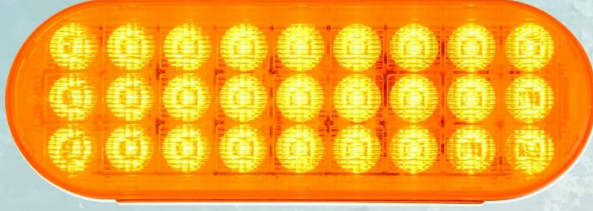

DIRECCIONAL SECUENCIAL

DOS
TORNILLOS

COPA DELANTERA (BALÓN) 10680

- Referencia: 10680
- Tamaño: Borde de 7/16"; 3-5/8" (H) 4 clips
- Material: T Cromado, acero inoxidable o latón
- Características: Labio corto de 7/16" para llantas de acero o labio largo de 1" para llantas de aluminio
- Encaja: Rueda de 20", 22,5" y 24,5" con diámetro de 8-23/32". agujero central
- Piezas :1

COPA RIN DISCO PD 10750

- Referencia: 10750
- Tamaño: 3" (alto)
- Material: Acero cromado o acero inoxidable
- Características: Labio corto de 7/16" para llantas de acero o labio largo de 1" para llantas de aluminio
- Encaja: Se adapta a ruedas de 20", 22,5" y 24,5" con un diámetro de 8-23/32". El orificio central de 6 muescas se adapta a todos los bujes de muescas desiguales de 4, 5 y 6
- Piezas :1

- 54006 FORRO TIMÓN 18" CUERO NEGRO
- 54050 FORRO TIMÓN MADERA OSCURA 18"
- 54051 FORRO TIMÓN MADERA CLARA

LAMPARA OVALADA SECUENCIAL DINAMICA

- Tamaño: 6 1/2" (largo) x 2 5/16" (ancho) x 1 9/16" (alto)
- Material: La lente, el reflector y la carcasa de policarbonato están sellados acústicamente
- Características: Chip inteligente incorporado para detectar la señal de giro o parada
- Instalación: Utiliza una coleta estándar de 3 puntas (incluida)
- Piezas :1

74860 LAMPARA OVALADA SECUENCIAL DINAMICA AMARILLO Estacionar / Girar / Despeje

74862 LAMPARA OVALADA SECUENCIAL DINAMICA ROJO Estacionar / Girar / Despeje

SEMAFORO SECUENCIAL REDONDO

- Referencia: 74700
- Tamaño: Tamaño de la luz 4-1/4" de diámetro x 2" de profundidad
Tamaño del espárrago: rosca 20, 1/2" de diámetro x 1-11/16" de largo
- Tipo de iluminación: 21 LED de alta potencia por lado - 12V
- Enchufe ref: 3 hilos, cableado
- Piezas: 1