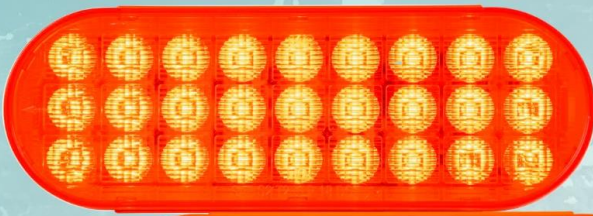

DIRECCIONAL SECUENCIAL

DOS
TORNILLOS

COPA DELANTERA (BALÓN) 10680

- Referencia: 10680
- Tamaño: Borde de 7/16"; 3-5/8" (H) 4 clips
- Material: T Cromado, acero inoxidable o latón
- Características: Labio corto de 7/16" para llantas de acero o labio largo de 1" para llantas de aluminio
- Encaja: Rueda de 20", 22,5" y 24,5" con diámetro de 8-23/32". agujero central
- Piezas :1

COPA RIN DISCO PD 10750

- Referencia: 10750
- Tamaño: 3" (alto)
- Material: Acero cromado o acero inoxidable
- Características: Labio corto de 7/16" para llantas de acero o labio largo de 1" para llantas de aluminio
- Encaja: Se adapta a ruedas de 20", 22,5" y 24,5" con un diámetro de 8-23/32". El orificio central de 6 muescas se adapta a todos los bujes de muescas desiguales de 4, 5 y 6
- Piezas :1

- 54006 FORRO TIMÓN 18" CUERO NEGRO
- 54050 FORRO TIMÓN MADERA OSCURA 18"
- 54051 FORRO TIMÓN MADERA CLARA

LAMPARA OVALADA SECUENCIAL DINAMICA

- Tamaño: 6 1/2" (largo) x 2 5/16" (ancho) x 1 9/16" (alto)
- Material: La lente, el reflector y la carcasa de policarbonato están sellados acústicamente
- Características: Chip inteligente incorporado para detectar la señal de giro o parada
- Instalación: Utiliza una coleta estándar de 3 puntas (incluida)
- Piezas :1

74860 LAMPARA OVALADA SECUENCIAL DINAMICA AMARILLO Estacionar / Girar / Despeje

74862 LAMPARA OVALADA SECUENCIAL DINAMICA ROJO Estacionar / Girar / Despeje

SEMAFORO SECUENCIAL REDONDO

- Referencia: 74700
- Tamaño: Tamaño de la luz 4-1/4" de diámetro x 2" de profundidad
Tamaño del espárrago: rosca 20, 1/2" de diámetro x 1-11/16" de largo
- Tipo de iluminación: 21 LED de alta potencia por lado - 12V
- Enchufe ref: 3 hilos, cableado
- Piezas: 1