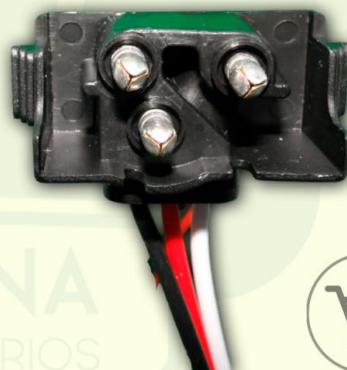

LAMPARA 4" INFINITY

- GS-1088R-F LAMPARA 4" INFINITY ROJA 12V
- GS-1088R-F24 LAMPARA 4" INFINITY ROJA 24V
- GS-1088A-F LAMPARA 4" INFINITY AMARILLA 12V
- GS-1088A-F24 LAMPARA 4" INFINITY AMARILLA 24V

LAMPARA OVALADA LED

LAMPARA OVAL SECUENCIAL

- GS-T128A LAMPARA OVAL SECUENCIAL AMARILLA 9V A 36V

LAMPARA OVALADA 9 LED BURBUJA

• GS-T125A LAMPARA OVALADA 9 LED BURBUJA

LAMPARA 4" LED

- GS-1022A2 LAMPARA 4" LED AMARILLA 12 VOLT.
- GS-1022R2 LAMPARA 4" LED ROJA 12 VOLT.

LAMPARA 4" LED

• GS-1077R LAMPARA 4" STOP SECUENCIAL ROJA

LAMPARA RECTANGULAR LED

- GS-1205R2 LAMPARA RECTANGULAR LED 12VOLT.
- GS-1205R2-24 LAMPARA RECTANGULAR LED 24VOLT.

LAMPARA OJO 0,75" LED 12V CON ARO

- GS-1855FA AMARILLO 12 VOLVTIOS
- GS-1855FA-24 AMARILLO 24 VOLTIOS
- GS-1855FR-24 ROJO 24 VOLTIOS

REFLECTIVO B-472

- GS-602R REFLECTIVO B-472 ROJO UND
- GS-602A REFLECTIVO B-472 AMARILLO UND

SOCKET 2 CONTACTOS