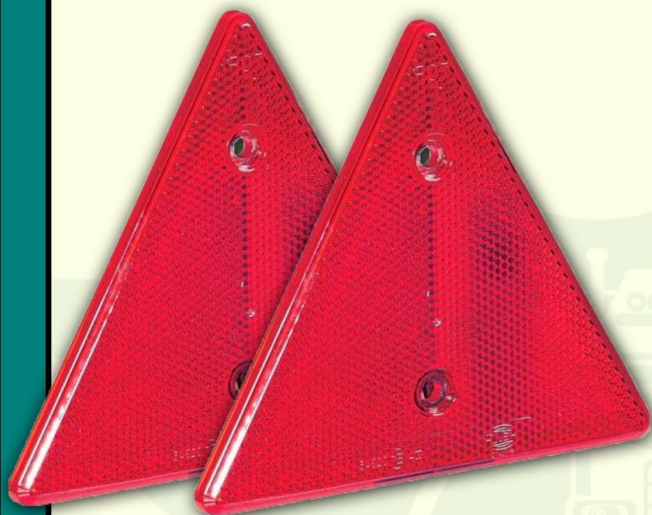

TRIANGULO SENCILLO

- Referencia: 8RA002020002
- Importado: Sí, Aleman
- Piezas: 1