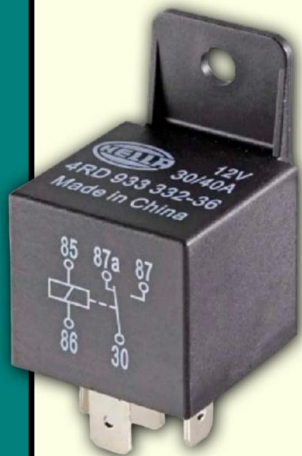

## ARO AGA REFLECTIVO

- Referencia: 8RA008405007
- Importado: Sí, Aleman
- Piezas: 1

## REFLECTIVO RECTANGULAR ROJO

- Referencia: 8RA003326001
- Importado: Sí, Aleman
- Piezas: 1

## RELAY 5 PATAS CONMUTABLE 30/40 AMPERIOS 12V

- Referencia: 4RD 933 332-361
- Importado: Sí-Alemania
- Piezas: 1