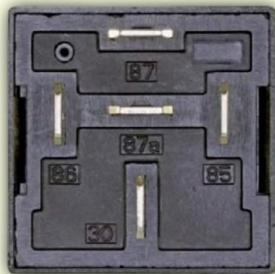

## RELAY 5 PATAS CONMUTABLE 30/40 AMPERIOS 12V

- Referencia: 4RD 933 332-361
- Importado: Sí-Alemania
- Piezas: 1