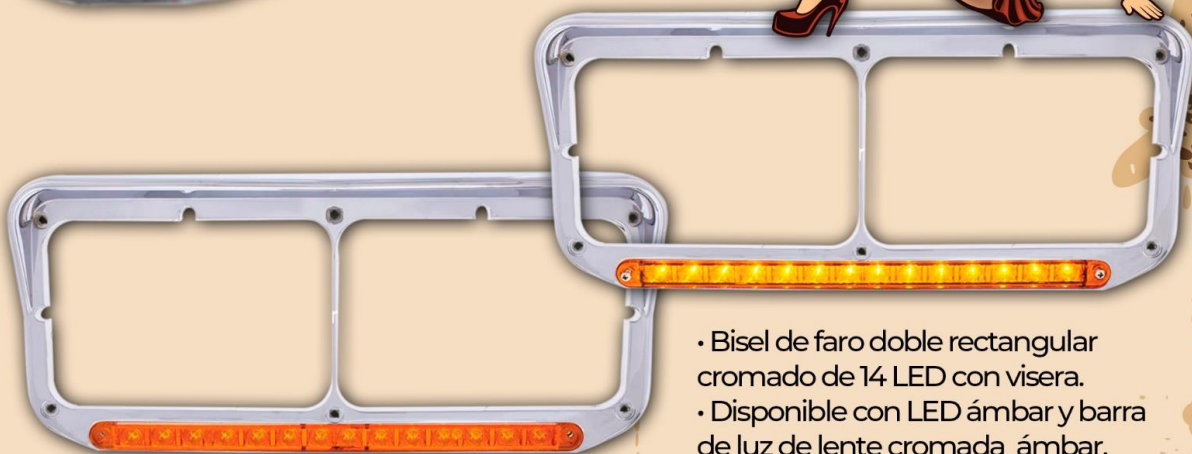

ARO LED UNIDAD

AMARILLO

32351

- Bisel de faro doble rectangular cromado de 14 LED con visera.
- Disponible con LED ámbar y barra de luz de lente cromada ámbar.
- Acabado cromado de alta calidad para mayor durabilidad y brillo.

- Referencia: 32135 - 32102
- Solo se adapta a la luz LED cuadrada de doble cara de United Pacific, artículo de United Pacific n.º 39377, 39378, 39379 y 39380.
- Tornillos de montaje incluidos.
- Disponible con o sin visera. • Piezas: 1