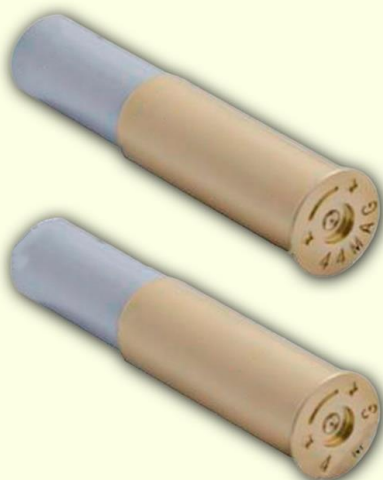

ARO LED UNIDAD

AMARILLO

32351

- Bisel de faro doble rectangular cromado de 14 LED con visera.
- Disponible con LED ámbar y barra de luz de lente cromada ámbar.
- Acabado cromado de alta calidad para mayor durabilidad y brillo.

LENTE LAMPARA PUERTA KENWORTH

- Referencia: 37073
- Lente de luz de puerta de pasajero para Peterbilt 2006+.
- Disponible con lente roja.
- Reemplazo directo de la lente de luz de techo OEM.
- Se adapta a 2006+ Peterbilt 379, 389, 388, 387, 386, 384 y varios otros modelos.

LAMPARA REPUESTO COCUYO PEPINO

- Lente de policarbonato de alta calidad con placa de circuito sellada con epoxi.
- LEDs brillantes con carcasa interior reflectante. 12V DC, cableado con tres enchufes tipo bala de .180".
- Resistente al agua IP67.

39320B - AMARILLO
39321B - ROJO

EXTENCION SWITCH KENWORTH CASQUILLO JUEGO

- El cuerpo de aluminio resistente garantiza resistencia y durabilidad.
- Cuenta con orificio de montaje de 1/2" de diámetro.
- Incluye tornillos de fijación para una fácil instalación.
- Total 2-3/16" de alto y 5/8" de diámetro exterior
- Piezas: 2