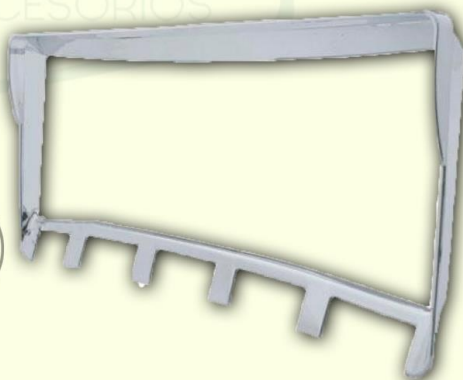

MARCO TABLERO KENWORTH

MARCO TABLERO KENWORTH

- Referencia: 41361
- Hermoso acabado cromado con triple proceso de cromado.
- Se adapta a 2006+ Kenworth W900, T800, T660 y C500.
- Piezas: 1

- Referencia: 41363
- Panel de indicadores derecho
- Se adapta a modelos Kenworth W900, T800, T660 y C500 de 2006 y posteriores.
- Piezas: 1