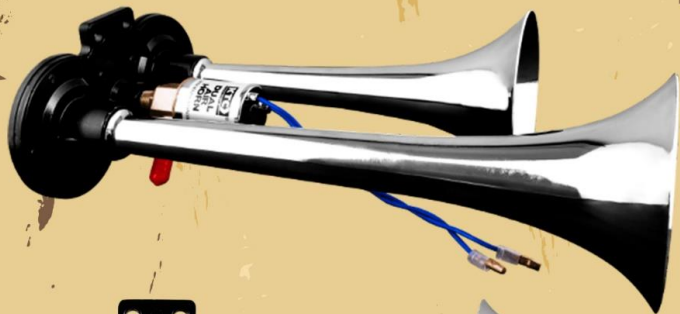

CORNETA PACHA ECON

- Reference: 309-101
- Medidas: 190 x 255 mm
- Valvula: 12V - 24V
- Piezas: 1