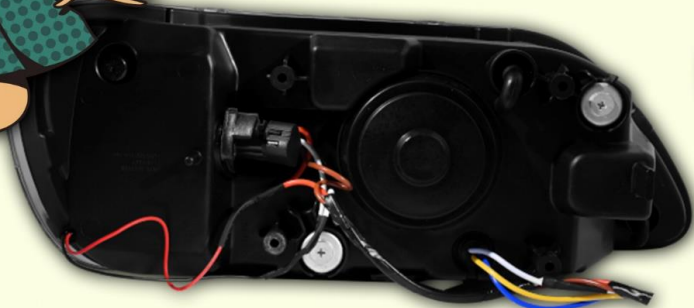

FARO INTENATIONAL 9200 -9400
FARO INTENATIONAL 9200 -9400
FARO INTENATIONAL 9200 -9400
FARO INTENATIONAL 9200 -9400
FI 9200 -9400
FA 9200 -9400

VERSIÓN DE LUJO

MANO TRAILER SERVICIO BENDIX

- Puerto: 1/2-14
- Piezas: Unidad

SELLO MANO TRAILER BENDIX

213630

- Referencia: 111-018S
- Piezas: Unidad

BENDIX 213630 (48029, 10028)

PULL
TO APPLY
**PARKING
BRAKE**
PUSH TO
RELEASE

BOTON AMARILLO VALVULA DE PARQUEO CON PIN

- Referencia: 111-248433
- Color: Amarillo
- Aplicación: Válvulas PP-1 PP-2 PP-5
- Nota: Para usar pin
- Piezas: 1