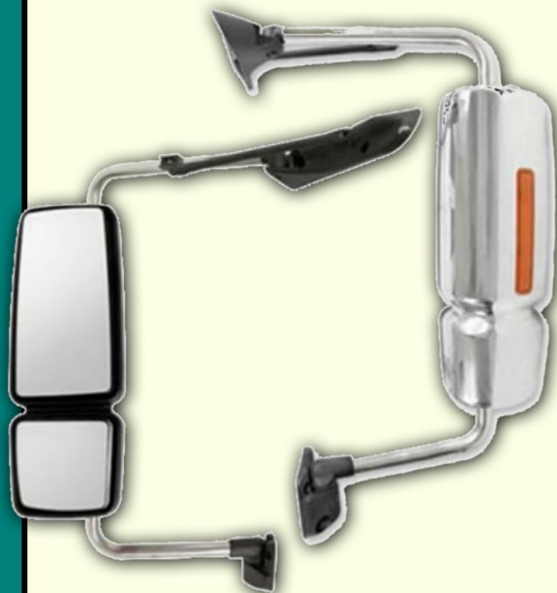

ESPEJO COMPLETO WORKSTART

- Forma del espejo: Rectangular
- Lado: Izquierdo -Derecho
- Para: International Durastar, workstar
- Material: Cromado
- Piezas: Venta por unidad

330-162-1-C ESPEJO COMPLETO WORKSTART IZQ
330-163-1-C ESPEJO COMPLETO WORKSTART DER

ESPEJO CROMADO PARA CAPOT VOLVO

- Forma del espejo: Rectangular
- Tamaño: 5 7/8" X 8 3/4"
- Peso: .4 Kg
- Para: Volvo VNM, VNL, VNX
- Material: Cromado
- Piezas: Venta por unidad

330-192-C ESPEJO CROMADO PARA CAPOT VOLVO DER
330-193-C ESPEJO CROMADO PARA CAPOT VOLVO IZQ

ESPEJO AUXILIAR CROMADO PARA INTERNATIONAL

- Forma del espejo: Rectangular
- Lado: Izquierdo -Derecho
- Para: International International
- Material: Cromado
- Piezas: Venta por unidad