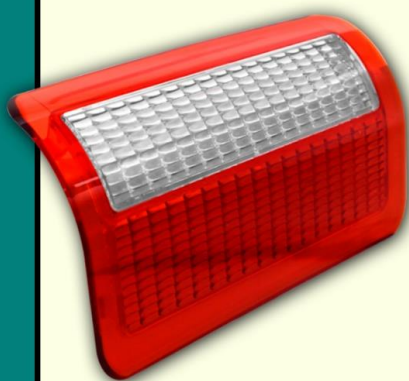

LENTE PARA LUZ DE CORTESIA DE PUERTA KENWORTH

- Referencia: 310-CAB-143
- Para: Kenworth
- Piezas: 1