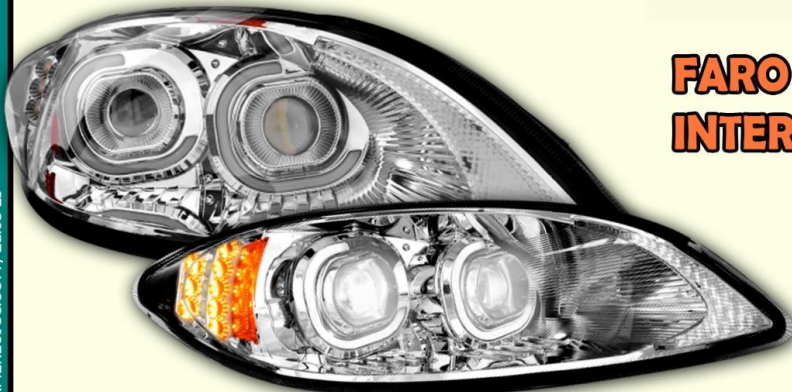

FARO PRINCIPAL INTERNATIONAL PROSTAR

- Referencia: 360-INPS-04-L/R
- Lado: Izquierdo / Derecho
- Producto: Led
- Piezas : Venta por unidad