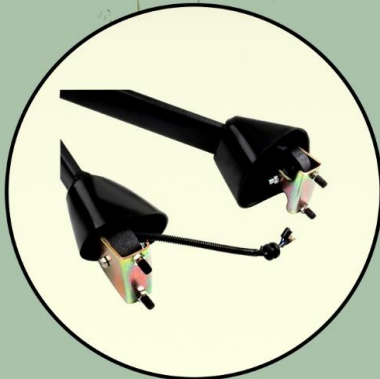

ESPEJO LAT. PRINCIPAL CROMADO CON BRAZO

HENWORTH 1800/1680