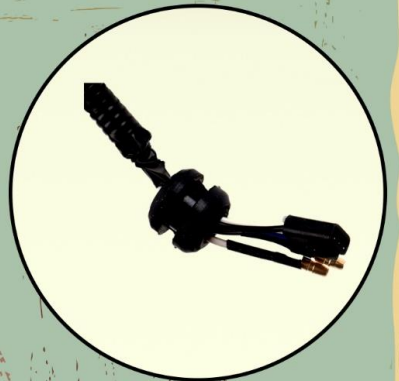

ESPEJO LAT. PRINCIPAL CROMADO CON BRAZO

HENWORTH 1800/1680