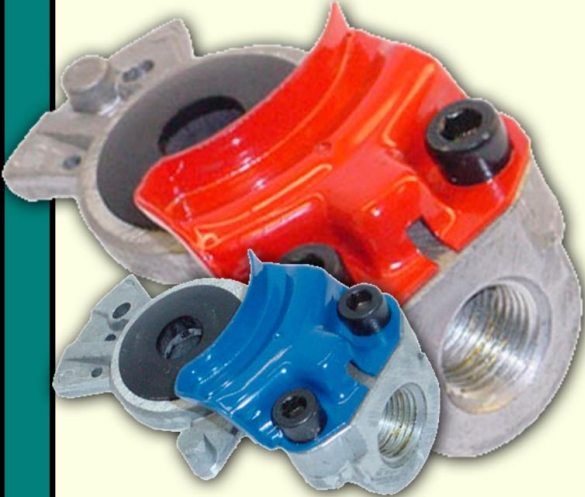

MANO TRAILER SERVICIO BENDIX

- Puerto: 1/2-14
- Piezas: Unidad

111-015B AZUL BENDIX 278523
111-016R ROJA BENDIX 278524

MANGUERA AZUL/ROJA LARGO

15 Pies

- Referencia: 111-952-DOT
- Norma: DOT106 Y SAE J844
- Piezas: Unidad