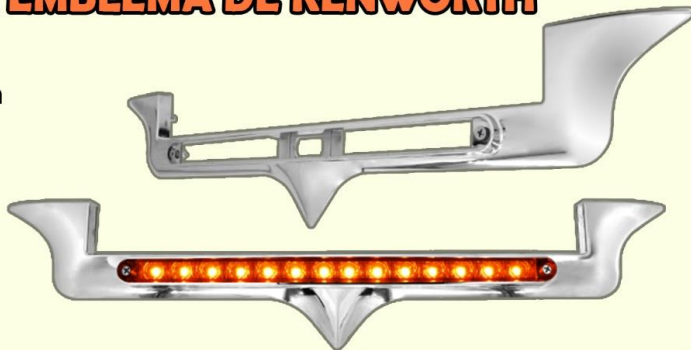

CUBIERTA CROMADO PARA EMBLEMA DE KENWORTH

- Referencia: 310-CAB-068
- Descripción: Cubierta en abs cromado para emblema de kenworth 1pc
- Uso: Emblema
- Piezas :1 SIN ILUMINACIÓN