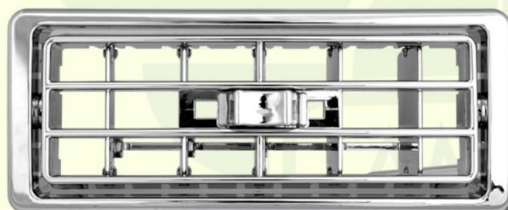

REJILLA DE REEMPLAZO PARA A/C KENWORTH 2002+ PASAJERO ABS CROM

- Referencia: 310-CAB-048-PS
- Aplicación: Kenworth 2002+
- Lado: Centro
- Material: ABS cromado
- Piezas : 1

REJILLA DE REEMPLAZO PARA A/C KENWORTH 2002+ CONDUCTOR ABS CROM

- Referencia: 310-CAB-049-DR
- Aplicación: Kenworth 2002+
- Lado: Centro
- Material: ABS cromado
- Piezas : 1

REJILLA DE REEMPLAZO PARA A/C KENWORTH 2002+ CENTRO ABS CROMADO

- Referencia: 310-CAB-050
- Aplicación: Kenworth 2002+
- Lado: Centro
- Material: ABS cromado
- Piezas : 1

REJILLA DE REEMPLAZO PARA A/C KENWORTH 2006+ ABS CROMADO

- Referencia: 310-CAB-051
- Aplicación: Kenworth
- Uso: Rejilla remplazo
- Material: ABS cromado
- Piezas : Venta por unidad