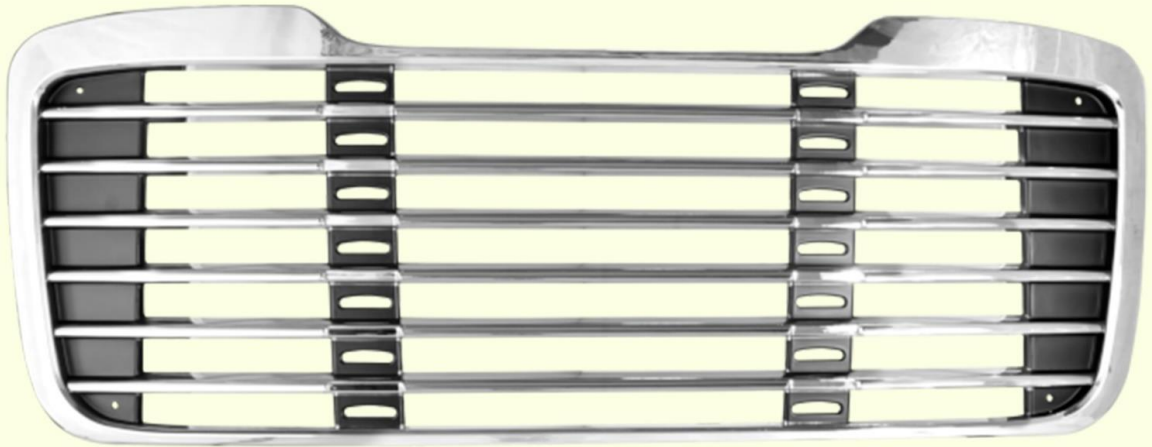

PERSIANA FREIGHTLINER M2

- Referencia: 352-FLM2-07
- Para: Freightliner M2 106-112 2003
- Material: Cromado
- Piezas: Venta por unidad