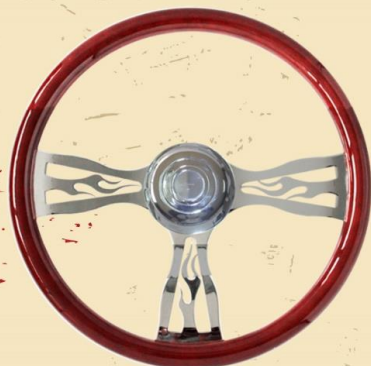

1

2

3

4

5

6

- 1- 324-204 TIMON MADERA DOS RADIOS CROMADOS UND
- 2- 324-205 TIMON MADERA CROMO DISEÑO LLAMAS-1 UND
- 3- 324-302 TIMON MADERA CROMO DISEÑO LLAMAS UND
- 4- 324-305 TIMON 450mm MADERA/CROMO DISEÑO CRUZ
- 5- 324-401 TIMON MADERA/CROMO
- 6- 324-402 TIMON 450MM MADERA/CROMO/CUERO DISEÑO CONVENCIONAL

351-6000 CUBRE TIMON CAMION
18" NEGRO EN POLIURETANO

351-6002 CUBRE TIMON CAMION
18" NEGRO CON COSTURA ROJA