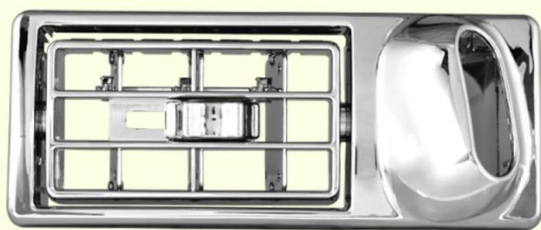

REJILLA DE REEMPLAZO PARA A/C KENWORTH 2002+ PASAJERO ABS CROM

- Referencia: 310-CAB-048-PS
- Aplicación: Kenworth 2002+
- Lado: Centro
- Material: ABS cromado
- Piezas : 1

REJILLA DE REEMPLAZO PARA A/C KENWORTH 2002+ CONDUCTOR ABS CROM

- Referencia: 310-CAB-049-DR
- Aplicación: Kenworth 2002+
- Lado: Centro
- Material: ABS cromado
- Piezas : 1

REJILLA DE REEMPLAZO PARA A/C KENWORTH 2002+ CENTRO ABS CROMADO

- Referencia: 310-CAB-050
- Aplicación: Kenworth 2002+
- Lado: Centro
- Material: ABS cromado
- Piezas : 1

REJILLA DE REEMPLAZO PARA A/C KENWORTH 2006+ ABS CROMADO

- Referencia: 310-CAB-051
- Aplicación: Kenworth
- Uso: Rejilla remplazo
- Material: ABS cromado
- Piezas : Venta por unidad