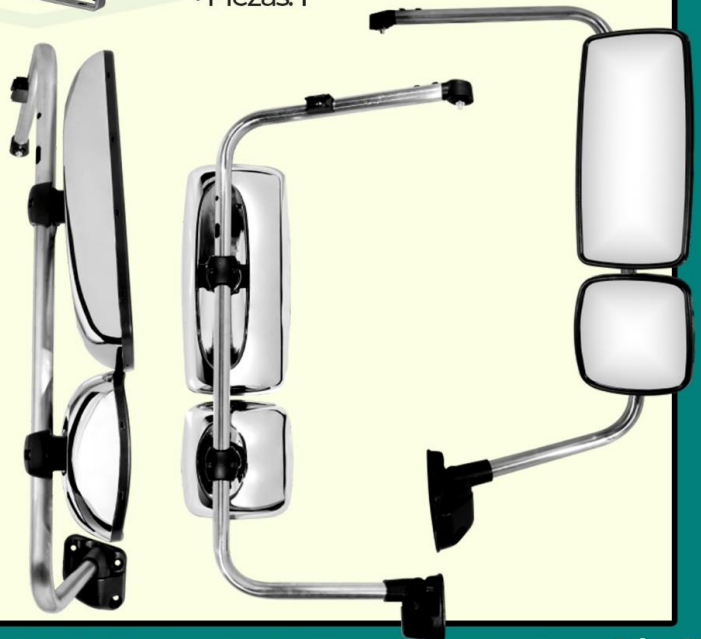

ESPEJO CON BRAZO, DESEMPAÑADOR PARA INT. DURASTAR, WORKSTAR

- Color: Chrome
- Side: Right
- Mirrors: Principal and auxiliar
- Para: International Durastar, Workstar
- Piezas: 1

330-156-02-C IZQUIERDO
330-157-02-C DERECHO