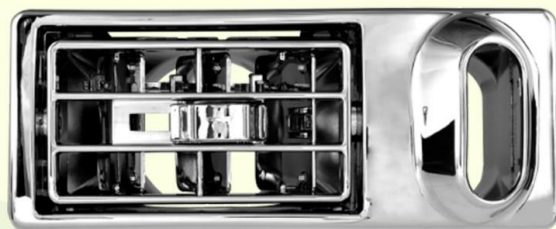

REJILLA DE REEMPLAZO PARA A/C KENWORTH 2002+ PASAJERO ABS CROM

- Referencia: 310-CAB-048-PS
- Aplicación: Kenworth 2002+
- Lado: Centro
- Material: ABS cromado
- Piezas : 1

REJILLA DE REEMPLAZO PARA A/C KENWORTH 2002+ CONDUCTOR ABS CROM

- Referencia: 310-CAB-049-DR
- Aplicación: Kenworth 2002+
- Lado: Centro
- Material: ABS cromado
- Piezas : 1

REJILLA DE REEMPLAZO PARA A/C KENWORTH 2002+ CENTRO ABS CROMADO

- Referencia: 310-CAB-050
- Aplicación: Kenworth 2002+
- Lado: Centro
- Material: ABS cromado
- Piezas : 1

REJILLA DE REEMPLAZO PARA A/C KENWORTH 2006+ ABS CROMADO

- Referencia: 310-CAB-051
- Aplicación: Kenworth
- Uso: Rejilla remplazo
- Material: ABS cromado
- Piezas : Venta por unidad