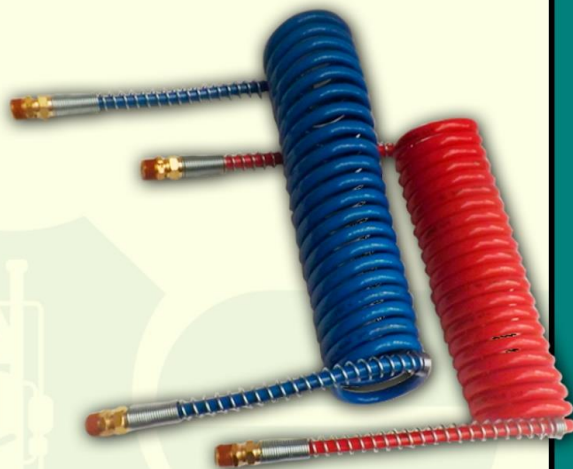

MANO TRAILER SERVICIO BENDIX

- Puerto: 1/2-14
- Piezas: Unidad

111-015B AZUL BENDIX 278523
111-016R ROJA BENDIX 278524

MANGUERA AZUL/ROJA LARGO

15 Pies

- Referencia: 111-952-DOT
- Norma: DOT106 Y SAE J844
- Piezas: Unidad

CABLE 7 VIAS VERDE 15 PIES

- Referencia: 111-155-GREEN
- Especificaciones:
  (1) cable 8AWG (2) cables 10AWG (4) cables 12AWG
- Piezas: Unidad

SELLO MANO TRAILER BENDIX

213630

- Referencia: 111-018S
- Piezas: Unidad

BENDIX 213630 (48029, 10028)