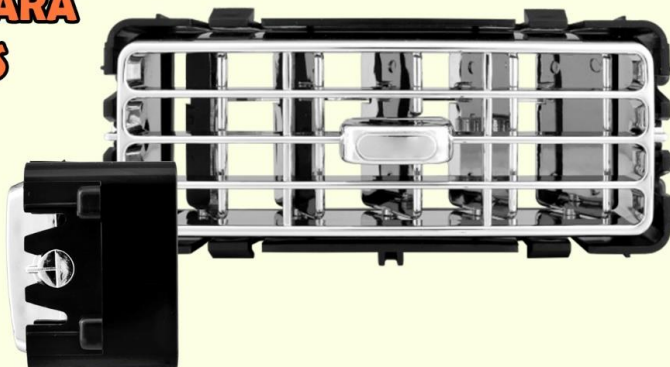

REJILLA DE REEMPLAZO PARA A/C KENWORTH 2002+ PASAJERO ABS CROM

- Referencia: 310-CAB-048-PS
- Aplicación: Kenworth 2002+
- Lado: Centro
- Material: ABS cromado
- Piezas : 1

REJILLA DE REEMPLAZO PARA A/C KENWORTH 2002+ CONDUCTOR ABS CROM

- Referencia: 310-CAB-049-DR
- Aplicación: Kenworth 2002+
- Lado: Centro
- Material: ABS cromado
- Piezas : 1

REJILLA DE REEMPLAZO PARA A/C KENWORTH 2002+ CENTRO ABS CROMADO

- Referencia: 310-CAB-050
- Aplicación: Kenworth 2002+
- Lado: Centro
- Material: ABS cromado
- Piezas : 1

REJILLA DE REEMPLAZO PARA A/C KENWORTH 2006+ ABS CROMADO

- Referencia: 310-CAB-051
- Aplicación: Kenworth
- Uso: Rejilla remplazo
- Material: ABS cromado
- Piezas : Venta por unidad