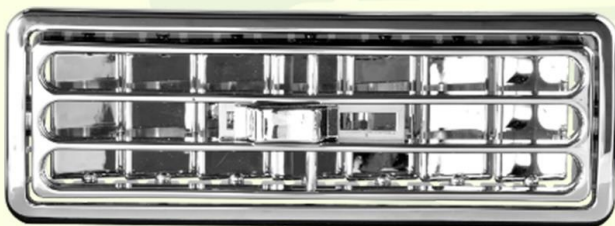

CUBIERTA PARA BOTONES DE TAPICERÍA KENWORTH

- Referencia: 310-CAB-065
- Descripción: Cubierta para botones de tapicería
- Aplicación: Kenworth
- Material: ABS cromado
- Uso: Tapicería
- Piezas :10

REJILLA PARA AIRE ACONDICIONADO EAGLE

- Referencia: 310-CAB-070
- Descripción: Rejilla de reemplazo
- Aplicación: International modelos nuevos
- Material: ABS cromado
- Piezas :1