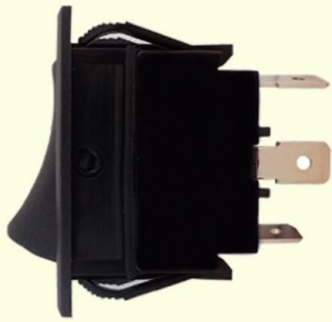

BOTON ROJO VALVULA DE PARQUEO PP-7 CON PIN

- Referencia: 111-290655
- Color: Rojo
- Aplicación: Válvulas PP-7
- Nota: Para usar pin
- Piezas: 1

PERA BAJO A6915 DOBLE BOTON AZUL

- Referencia: 111-A6915E
- Puertos: 1/16"
- Piezas: 1

CONECTOR TRAILER 7 VIAS RESORTE MACHO

- Referencia: 200-750P
- Características: Resorte
- Producto: Importado
- Piezas : Venta por unidad

UNIDAD LICUADORA SELLADA 24V

- Referencia: 231-108009
- Voltaje: 24V
- Vatios : 30W
- Diametro: 4 1/2" – 114mm
- Base: Tornillos
- Aplicación: Spotline – Signal

SWITCH DIRECCIONAL UNIVERSAL TIPO PESADO

- Referencia: 252-102035
- Aplicación: UNIVERSAL TRUCK
- Producto: Importado
- Piezas : Venta por unidad

SWICH 1 GOLPE CON LUZ RECT GRANDE

- Referencia: 251-015
- Características: Terminal: 250" SQ
- Producto: Importado
- Piezas : Venta por unidad