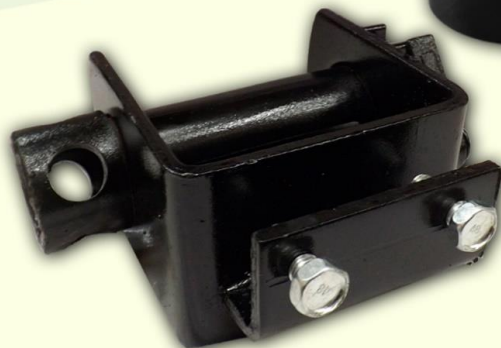

SELLO MANO TRAILER BENDIX

213630

- Referencia: 111-018S
- Piezas: Unidad

BENDIX 213630 (48029, 10028)

PULL
TO APPLY
**PARKING
BRAKE**
PUSH TO
RELEASE

BOTON AMARILLO VALVULA DE PARQUEO CON PIN

- Referencia: 111-248433
- Color: Amarillo
- Aplicación: Válvulas PP-1 PP-2 PP-5
- Nota: Para usar pin
- Piezas: 1

BOTON ROJO VALVULA DE PARQUEO PP-7 CON PIN

- Referencia: 111-290655
- Color: Rojo
- Aplicación: Válvulas PP-7
- Nota: Para usar pin
- Piezas: 1

PERA BAJO A6915 DOBLE BOTON AZUL

- Referencia: 111-A6915E
- Puertos: 1/16"
- Piezas: 1

PERA SENCILLA FULLER

- Referencia: 111-A6909E
- Puertos: 1/16" NPT
- Piezas: 1

GANCHO CAPO DURASTAR - WORKSTAR

- Referencia: 158-3544924C1
- Aplicación: Capó
- Modelos: Durastar-Workstar
- Piezas: 1

MALACATE TIPO ESTANDAR 2 TORNILLOS PORTA

CONECTOR TRAILER 7 VIAS RESORTE MACHO

- Referencia: 200-750P
- Características: Resorte
- Producto: Importado
- Piezas : Venta por unidad

UNIDAD LICUADORA SELLADA 24V

- Referencia: 231-108009
- Voltaje: 24V
- Vatios : 30W
- Diametro: 4 1/2" – 114mm
- Base: Tornillos
- Aplicación: Spotline – Signal