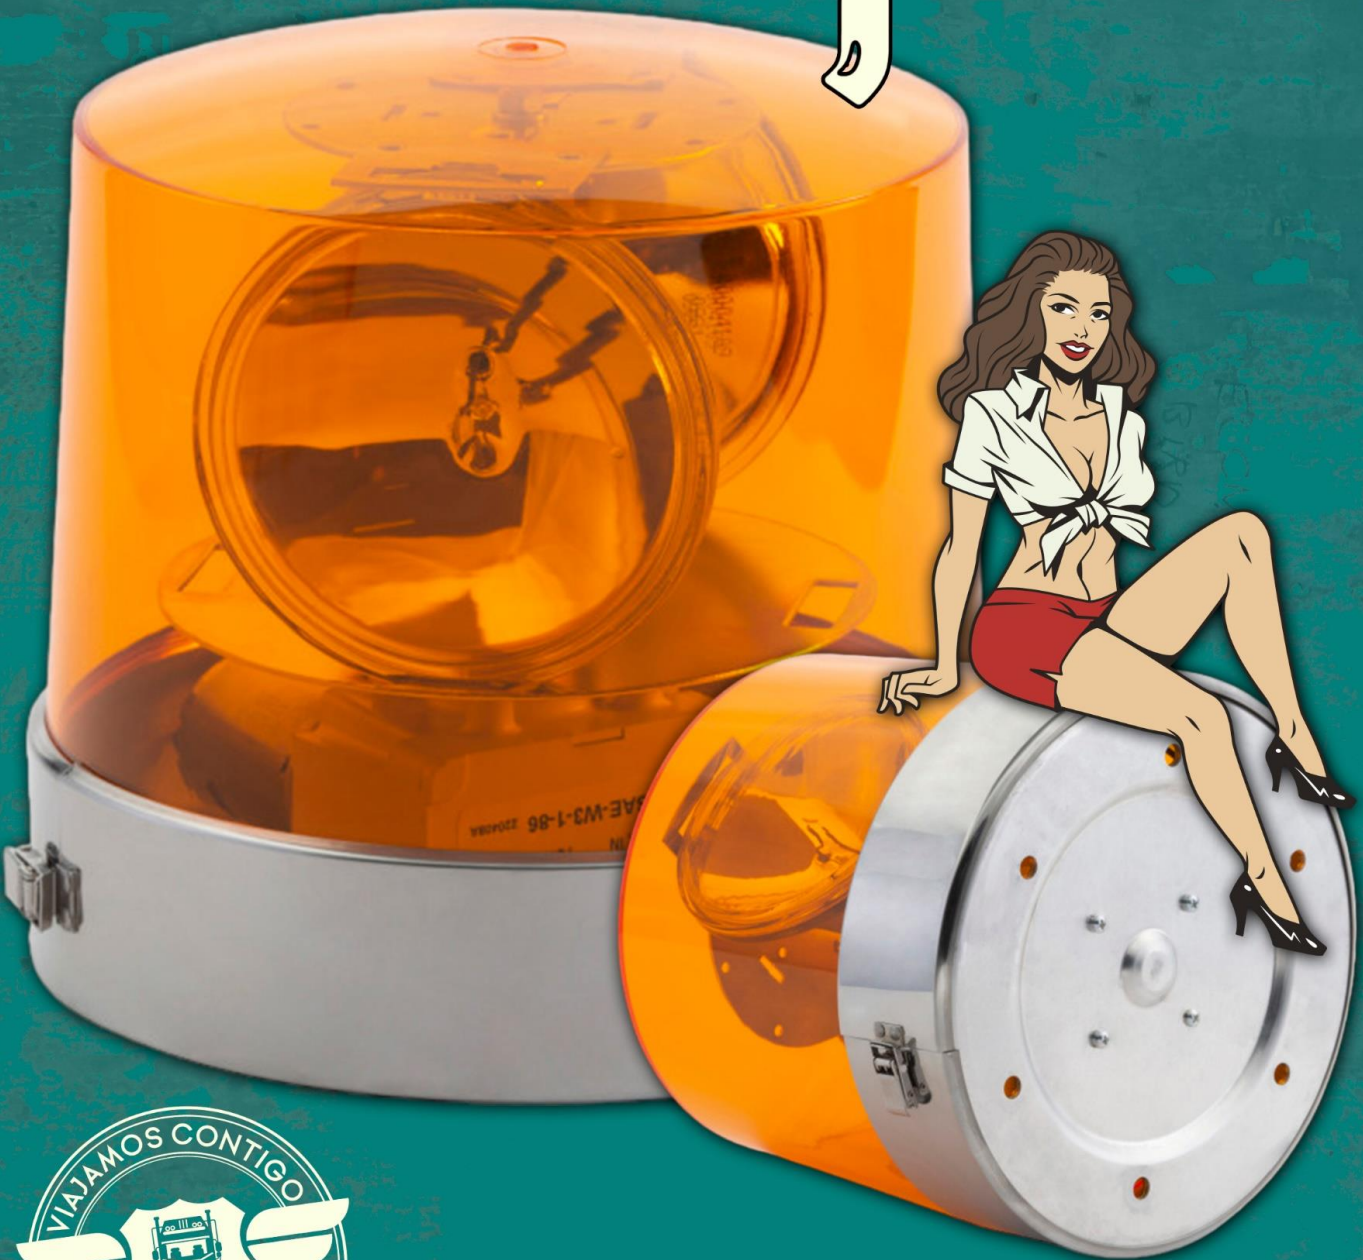

LICUADORA

Grote®

AMERLUJOS.COM

REGLETA REFLECTIVA LARGA ROJA

- Referencia: 4T122
- Importado: Si
- Piezas: Venta por unidad

FLASHER LED 2 TERMINALES

- Referencia: 44530-3
- Importado: Si
- Piezas: Venta por unidad

MANGUERA HELICOIDAL AZ/RJ JUEGO X 2 CON 40

- Referencia: 81-0015-40
- Importado: Si
- Piezas: Venta por unidad

ARO PLASTICO

- Importado: Si
- Piezas: Venta por unidad

43153-3 ARO 2" PLASTICO UND
43163-3 ARO 2 1/2 PLASTICO UND

LENTE SEMAFORO 3H ROJO

- Referencia: 91582-3
- Importado: Si
- Piezas: Venta por unidad

STOP 4-79 HI

- Importado: Si
- Piezas: Venta por unidad

53702 DERECHO
53712 IZQUIERDO

LENTE LICUADORA GIRATORIA AMARILLO

- Referencia: 90373
- Importado: Si
- Piezas: Venta por unidad

Grote®

NUESTRAS SUCURSALES

LA ESTANZUELA - FONTIBON - MOSQUERA

AMERICANA DE LUJOS Y ACCESORIOS