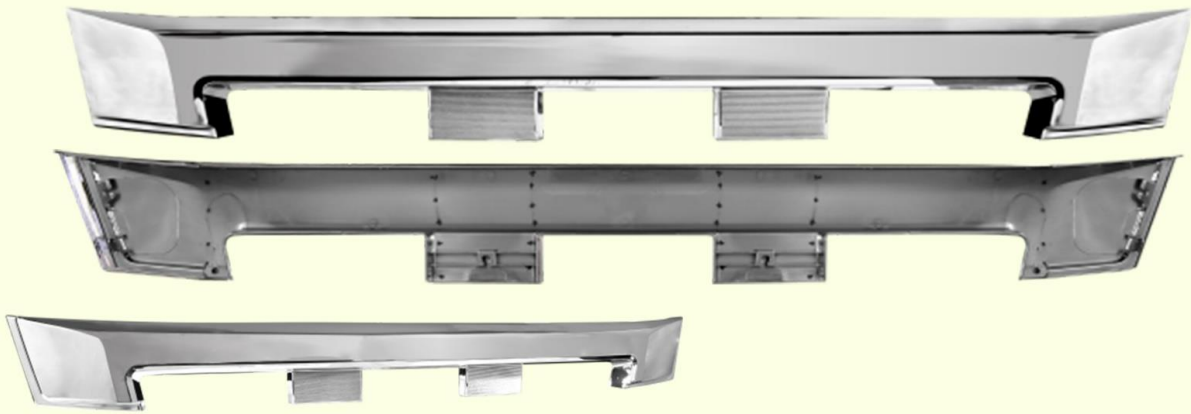

REJILLA CENTRAL CROMADA PARA HINO VICTOR 16cm x 155cm

- Referencia: 352-HVIC-003
- Uso: HINO VICTOR
- Piezas :1

PERSIANA CROMADA PARA INTERNATIONAL 7600

- Referencia: 352-IN76-03
- Uso: Persiana
- Para: International 7600
- Material: Cromado
- Color: Cromado
- Piezas: Venta por unidad

FARO PRINCIPAL KENWORTH T800,C500

FONDO NEGRO