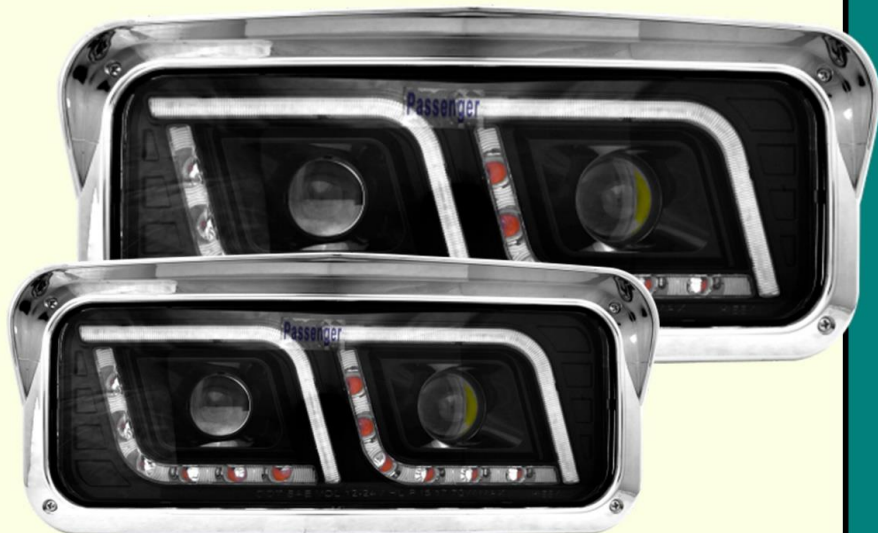

FARO PRINCIPAL KENWORTH T800,C500

FONDO NEGRO