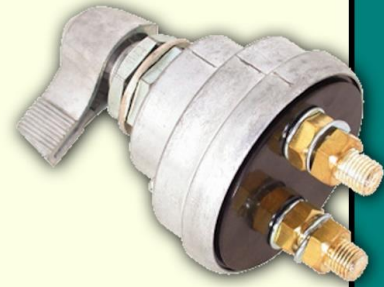

LÁMPARA

3" 9 LED

1800LM
MV

GANCHO CAPO DURASTAR - WORKSTAR

- Referencia: 158-3544924C1
- Aplicación: Capó
- Modelos: Durastar-Workstar
- Piezas: 1

PERA SENCILLA FULLER

- Referencia: 111-A6909
- Puertos: 1/16" NPT
- Piezas: 1

CONECTOR TRAILER 7 VIAS RESORTE MACHO

- Referencia: 200-750P
- Características: Resorte
- Producto: Importado
- Piezas : Venta por unidad

TAMBOR VALVULA FRENO SEGURIDAD

- Referencia: 310-7001
- Descripción: Pomo para volante
- Material: Cromado
- Piezas: 1

AMERICANA
DE LUJOS Y ACCESORIOS

CINTA AISLANTE

- Referencia: 207-001 : 20YD
- Ancho: 3/4" – 19mm
- Grosor: 0,15mm
- Rango de voltaje: 600V
- Piezas: 1

MASTER ALUMINIO 6-36V 190A 2 TERMINA

- Referencia: 231-004
- Número de pines: 2 Pines
- Amperios: 190 Amp
- Voltaje: 6-36V
- Piezas: 1

MASTER ALUMINIO 12-24V 180A 4 TERMS

- Referencia: 231-005
- Número de pines: 4 Pines
- Amperios: 180
- Voltaje: 6-36V
- Piezas: 1

BASE ANTENA VERTICAL ESPEJO LATERAL 4 TORNILLOS

- Ref. 303-007
- Descripción: Antenna Base – 4 screws
- Empaque: Blister
- Material: Aluminio
- Piezas: 1