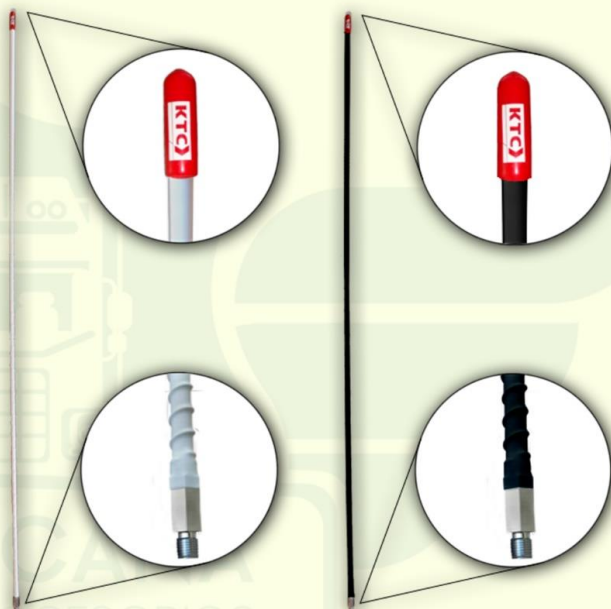

RESORTE PEQUEÑO CONO

- Ref. 303-SP001
- Descripción: Antena de lujo
- Empaque: Bolsa
- Material: Acero inoxidable
- Piezas: Venta por unidad

RESORTE CONO LUJO EN ACERO

- Ref. 303-SP002
- Descripción: Antena de lujo
- Empaque: Bolsa
- Material: Acero inoxidable
- Piezas: 1

SWITCH DIRECCIONAL UNIVERSAL TIPO PESADO

- Aplicación: UNIVERSAL TRUCK
- Producto: Importado
- Piezas : Venta por unidad

252-102035-E
252-102035

LATIGO ANTENA CON CAPUCHO ROJO

- Descripción: LATIGO ANTENA
- Piezas: 1

303-D-T014 - BLANCO
303-D-T072 - NEGRO

CUBIERTA CROMADO PARA TORNILLOS 10 KITS

- Ref. 310-CAB-002
- Descripción: CUBIERTA CROMADO
- Material: Acero inoxidable
- Piezas: 10