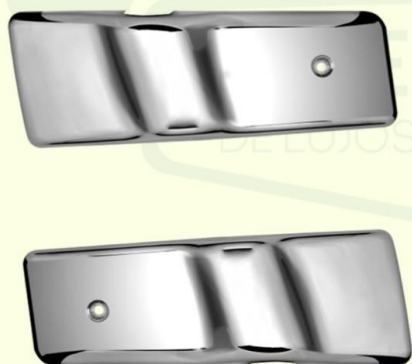

320-8811RZ-12V / 320-8821AZ-12V

LAMPARA RECTANGULAR DE TRABAJO 18 LED CREE 1260 LM LUZ EXPANSIVA MV

320-117019-MV

ESPEJO LATERAL PRINCIPAL CROMADO PARA KENWORTH T880, T680 ELECTRICO, DESEMPAÑADOR

- Referencia: 329-42165R
- Uso: Kenworth T880, T680
- Piezas :1