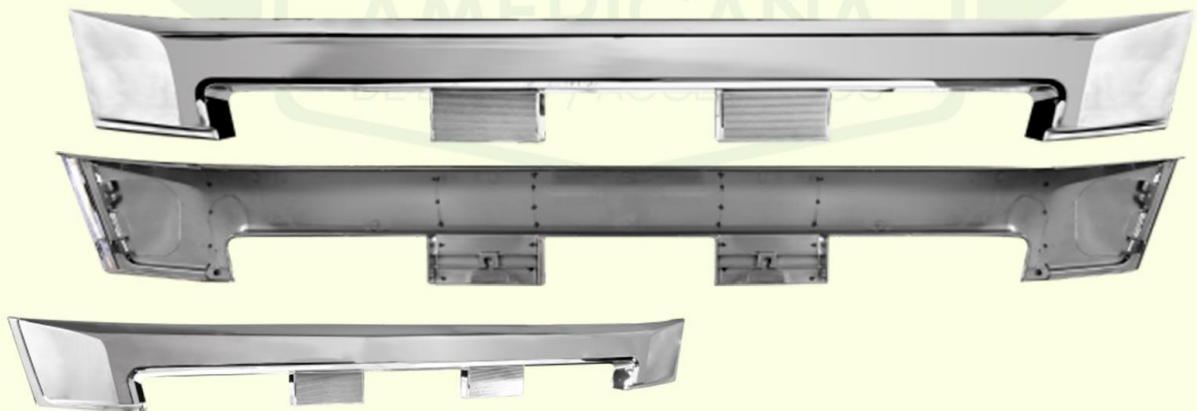

**BUMPER CENTRAL CROMADO
SIN HUECO PARA FREIGHTLINER
M2 106 2003+**

- Referencia: 352-FLM2-14
- Uso: FREIGHTLINER M2 106 2003
- Piezas :1