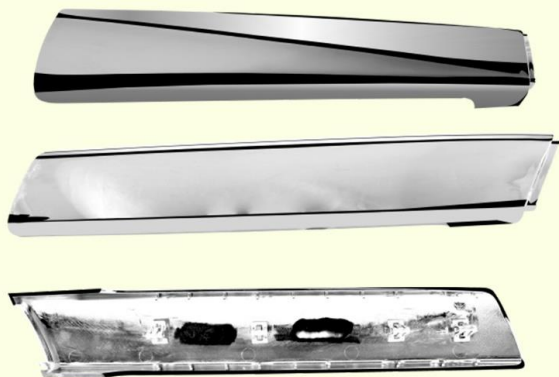

PANEL PARA INTERIOR PUERTA KENWORTH T680/T880

- Importado: Sí
- Piezas : Venta por unidad

310-CAB-134-D - CONDUCTOR
310-CAB-134-P - PASAJERO