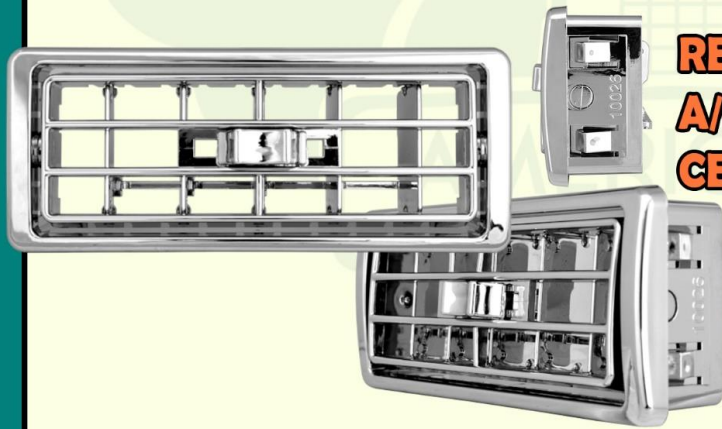

REJILLA DE REEMPLAZO PARA A/C KENWORTH 2002+ CENTRO ABS CROMADO

- Referencia: 310-CAB-050
- Aplicación: Kenworth 2002+
- Lado: Centro
- Material: ABS cromado
- Piezas :1

REJILLA DE REEMPLAZO PARA A/C KENWORTH 2006+ ABS CROMADO

- Referencia: 310-CAB-051
- Aplicación: Kenworth
- Uso: Rejilla remplazo
- Material: ABS cromado
- Piezas : Venta por unidad