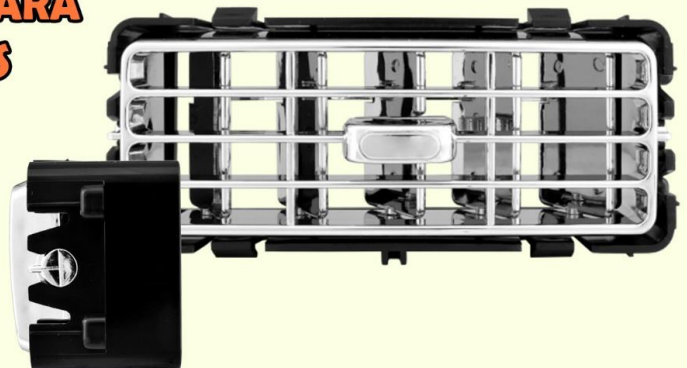

ADAPTADOR UNIVERSAL MONTAJE TORNILLO PARA PERA EATON FULLER 13/15/18

- Ref. 310-CAB-005-T
- Importado: Sí
- Piezas: Venta por unidad

BISEL TABLERO FREIGHTLINER X3

- Ref. 310-CAB-006
- Importado: Sí
- Piezas: Venta por 3 unidades

REJILLA DE REEMPLAZO PARA A/C KENWORTH 2002+ CENTRO ABS CROMADO

- Referencia: 310-CAB-050
- Aplicación: Kenworth 2002+
- Lado: Centro
- Material: ABS cromado
- Piezas :1

REJILLA DE REEMPLAZO PARA A/C KENWORTH 2006+ ABS CROMADO

- Referencia: 310-CAB-051
- Aplicación: Kenworth
- Uso: Rejilla remplazo
- Material: ABS cromado
- Piezas : Venta por unidad