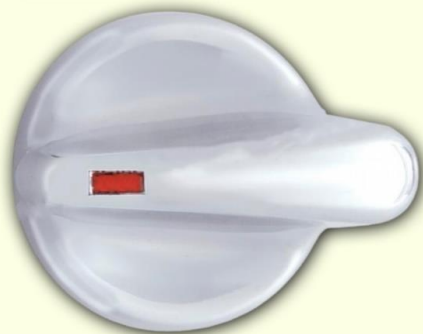

BASE SEMAFORO HOUSING 1 CARA CROMADO

- Carcasa de una sola cara de zinc cromado de alta resistencia
- Referencia: 30929
- Piezas: Venta por unidad

STOP 40 LED RECTANGULAR

- Referencia: 37959
- Luz rectangular S/T/T de 40 LED.
- Con 40 LED rojos con lente roja.
- Se adapta al bisel de luz rectangular cromado de United Pacific: artículo n.º (34027b).
- 3 cables
- Piezas: 1

BEZEL INTERNACIONAL SUPER

- Referencia: 40940
- Bisel de radio CB de plástico cromado para Internacional.
- Hermoso acabado cromado de alta calidad con triple proceso de cromado.
- Disponible en embalaje al por menor.
- Piezas: 1

MARCO TABLERO INSTR KENWORTH SUPERIOR

- Referencia: 40997
- Bisel de radio CB de plástico cromado para Internacional.
- Hermoso acabado cromado de alta calidad con triple proceso de cromado.
- Disponible en embalaje al por menor.
- Piezas: 1

CUBIERTA LUZ PUERTA HI

- Referencia: 41076
- Embellecedor de luz de techo interior cromado para internacional.
- Piezas: 1

PERILLA AIRE ACON HI

- Referencia: 41081
- Hermoso acabado cromado con triple proceso de cromado.
- Plástico moldeado por inyección de calidad para mayor durabilidad.
- Piezas: 1