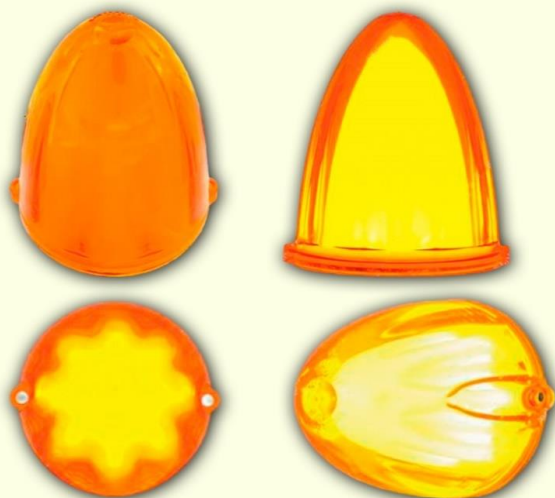

PEPINO PUNTA 9 LEDS

- Referencia: 36662B
- 9 LED "GLO" Watermelon Cab/Luz Auxiliar para Grakon 1000.
- Lente de policarbonato sellada s3nicamente a la carcasa para evitar la entrada de humedad.
- LED 3mbar con lente 3mbar.
- Dise1o 3nico pendiente de patente "GLO".
- Cableado duro con tres enchufes de bala .180.
- Piezas: 1