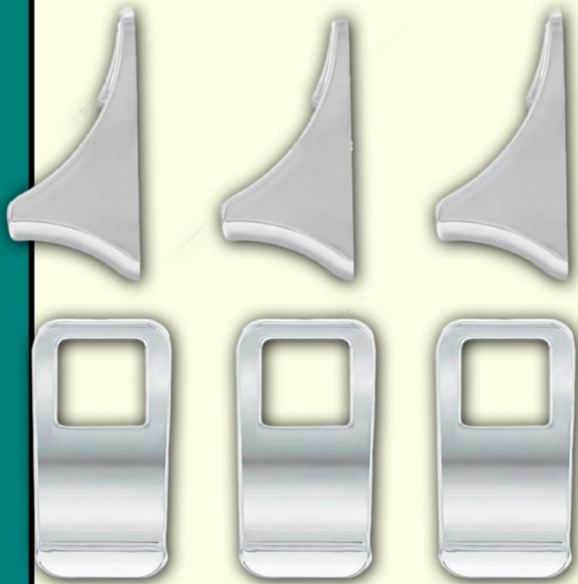

ARO STOP 40 LED RECTANGULAR

- Referencia: 34027B
- Bisel cromado para montaje universal en superficie.
- Para lente de luz trasera LED Camaro 1967
- Solo se adapta a la luz rectangular 40 LED: artículo # ctl6703led y ctl6703c.
- Piezas: 1

BARRA LED HALO 12"

- Referencia: 36861B
- Diseño único patentado "GLO", efecto halo al correr, todos los LED iluminados en parada.
- Lente de policarbonato sellada acústicamente a la carcasa para evitar la entrada de humedad.
- Electrónica completamente sellada en epoxi para resistir la corrosión y la humedad.
- Tamaño aproximado: 12 "L x 5/8" W, los orificios de montaje están separados aproximadamente por 11-7/16 ".
- Disponible en empaque minorista.

CUBIERTA SWITCH PUNTA T680/T880 & W990

41452

CUBIERTA SWITCH PLANO T680/T880 & W990

41453

LAMPARA REPUESTO COCUYO PEPINO

- Lente de policarbonato de alta calidad con placa de circuito sellada con epoxi.
- LEDs brillantes con carcasa interior reflectante.
- 12V DC, cableado con tres enchufes tipo bala de .180 "
- Resistente al agua IP67.