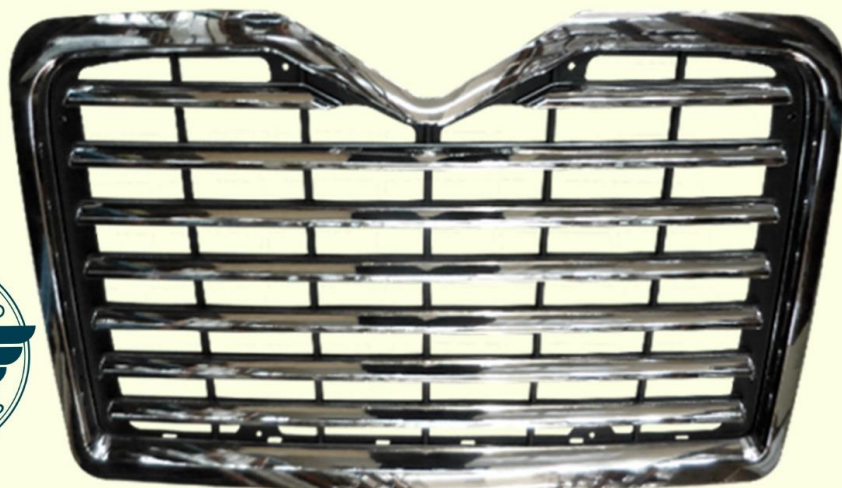

PERSIANA CROMADA PARA MACK VISION 2000-2008 SIN MOSQUITERO 352-MKVI-04