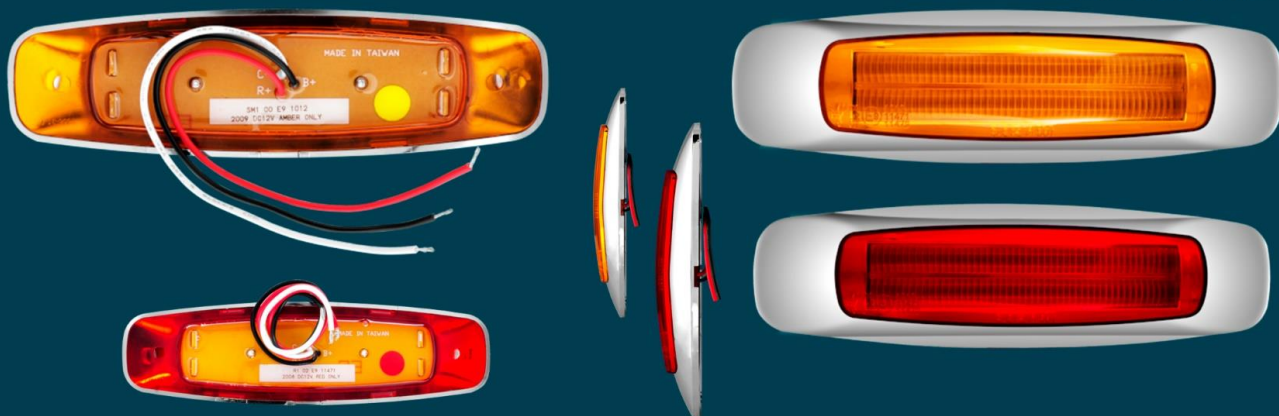

PRODUCTOS NUEVOS

320-2017A-12V
320-2017R-12V

**LAMPARA RECTANGULAR
CON BISEL CROMADO Y CABLES 12V**

320-1357A-12V