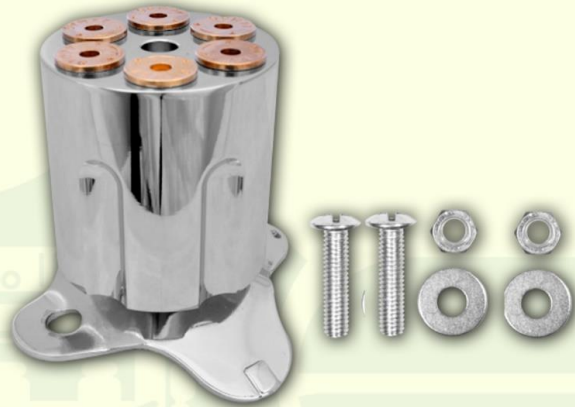

BISEL IZQUIERDO PARA TABLERO DE INSTRUMENTOS KENWORTH 2006+

- Referencia: 310-CAB-040
- Aplicación: Kenworth 2006+
- Uso: Bisel para tablero
- Material: ABS cromado
- Piezas : Venta por unidad