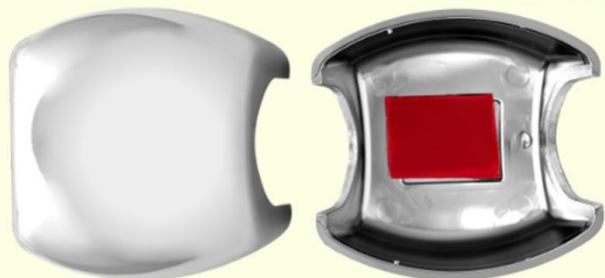

BISEL CUBRE ABRAZADERA UNIVERSAL

- Referencia: 331-FL-006
- Para: UNIVERSAL
- Material: Cromado
- Piezas: Venta por unidad