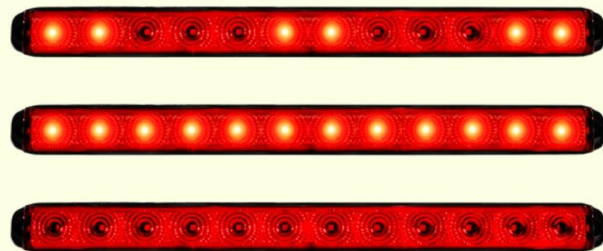

## LAMPARA PEQUEÑA DEMARCADORA

- Tipo: Lámpara
- Aplicación: Demarcadora
- Forma: Rectangular
- Tamaño: 115 x 40mm
- Color led: Ambar
- Cant led: 1-10
- Bisel : Abs cromado
- Cable conector: Con cables
- Voltaje: 12V
- Material: Lente de policarbonato
- Piezas : 1
- 320-2016A-12V
- 320-2016R-12V

## LAMPARA DEMARCADORA RECTANG 16 PCS LED AMARILLA CON BISEL

- Referencia: 320-22349A-K2
- Tipo: Lámpara
- Aplicación: Demarcadora
- Forma: Rectangular
- Función: 2 funciones
- Color cristal: Ambar
- Color led: Ambar
- Led: 16
- Bisel: Incluido
- Cable conector: Con cables
- Voltaje: MV
- Material: Lente de policarbonato
- Carcasa en Abs cromado
- Piezas : 1

## LAMPARA OVALADA GLO LIGHT 14 LED AMBAR 24V

- Referencia: 320-22349A-K2
- Tipo: Lámpara
- Aplicación: Demarcadora
- Forma: Rectangular
- Función: 2 funciones
- Color cristal: Ambar
- Color led: Ambar
- Led: 16
- Bisel: Incluido
- Cable conector: Con cables
- Voltaje: MV
- Material: Lente de policarbonato
- Carcasa en Abs cromado
- Piezas : 1

## LAMPARA LATERAL HALO CON BISEL PEQUEÑO

- Referencia: 320-22371AG-E12
- Tipo: Barra led
- Aplicación: Direccional
- Forma: Ovalada
- Tamaño: 95 x 32 mm
- Color lente: Ambar
- Color led: Ambar
- Cant led: 10
- Función: 2 funciones
- Cable conector: Con cables
- Bisel : Bisel de sobreponer – Abs cromado
- Voltaje: 12V
- Material: Lente en policarbonato
- Piezas : 1