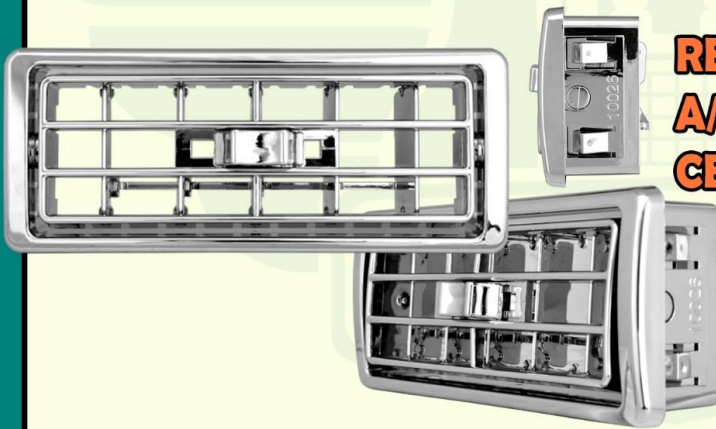

BISEL EXTERIOR PARA VENTANA W-900 KENWORTH

- Referencia: 310-CAB-047
- Aplicación: Kenworth W-900
- Lado: Exterior ventana
- Material: ABS cromado
- Piezas :1

REJILLA DE REEMPLAZO PARA A/C KENWORTH 2002+ CENTRO ABS CROMADO

- Referencia: 310-CAB-050
- Aplicación: Kenworth 2002+
- Lado: Centro
- Material: ABS cromado
- Piezas :1

REJILLA DE REEMPLAZO PARA A/C KENWORTH 2006+ ABS CROMADO

- Referencia: 310-CAB-051
- Aplicación: Kenworth
- Uso: Rejilla reemplazo
- Material: ABS cromado
- Piezas : Venta por unidad