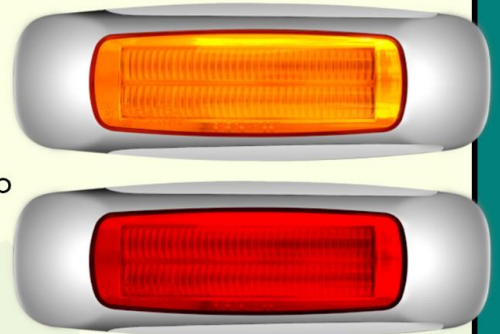

LAMPARA PEQUEÑA DEMARCADORA

- Tipo: Lámpara
- Aplicación: Demarcadora
- Forma: Rectangular
- Tamaño: 115 x 40mm
- Color led: Ambar
- Cant led: 1-10
- Bisel : Abs cromado
- Cable conector: Con cables
- Voltaje: 12V
- Material: Lente de policarbonato
- Piezas : 1
- 320-2016A-12V
- 320-2016R-12V