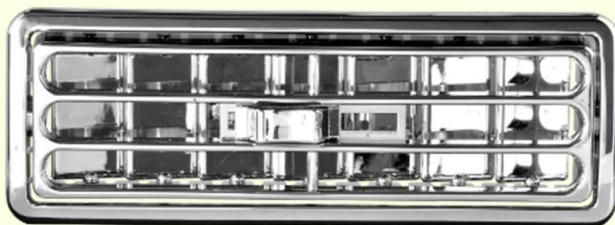

CUBIERTA PEQUEÑA PARA MEDIDOR DE TABLERO INTERNO KENWORTH

- Referencia: 310-CAB-060
- Material: ABS cromado
- Aplicación: Kenworth 2006+
- Piezas :1

REJILLA PARA AIRE ACONDICIONADO EAGLE

- Referencia: 310-CAB-070
- Descripción: Rejilla de reemplazo
- Aplicación: International modelos nuevos
- Material: ABS cromado
- Piezas :1