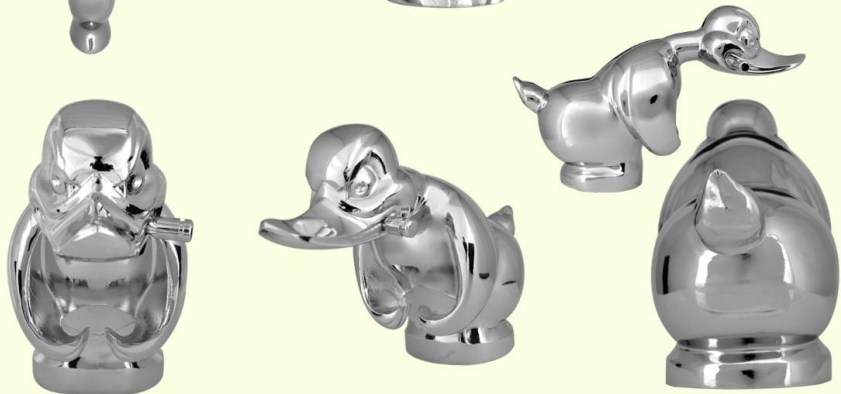

PATO CAPO

- Referencia: 310-H-002
- Piezas: 1