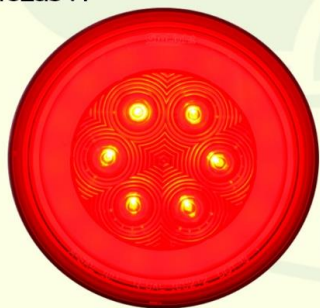

LAMPARA HALO 4" S/CAUCHO R-R M/V

- Referencia: 320-22558RZ-GMV
- Tipo: Lámpara
- Aplicación: Stop
- Forma: Redonda
- Función: 2 funciones
- Tamaño: 4"
- Color lente: Rojo / Color led: Rojo
- Cant led: 21
- Bisel: Sin bisel
- Cable conector: Con cables
- Voltaje: MV
- Material: Lente de policarbonato
- Piezas: Venta por unidad