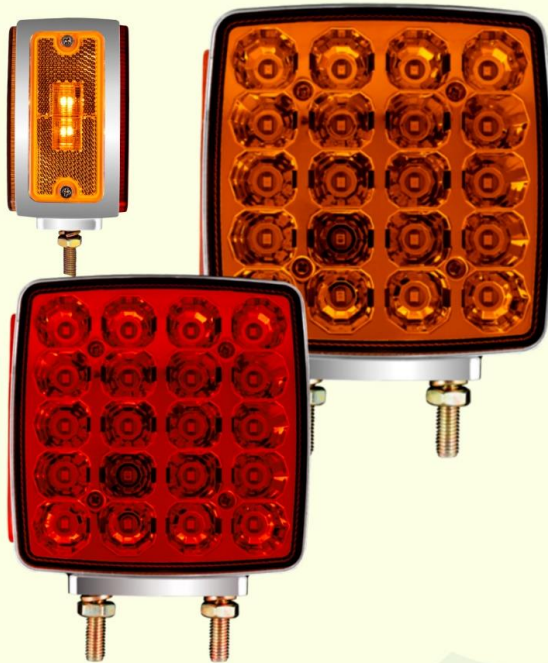

DIRECCIONAL LED SECUENCIAL 6PM 2 TOR

- Referencia: 320-5587-L-MV-E
- Tipo : Lámpara
- Aplicación: Pedestal
- Forma: Cuadrada
- Lado : Izquierdo
- Función: 2 funciones
- Tamaño: Estándar
- Color lente: Ambar – rojo
- Color led: Ambar – rojo
- Cant led: 44
- Bisel : Abs cromado
- Cable conector: Con cables
- Tornillos: 2 tornillos
- Voltaje: MV
- Piezas : 1

LAMPARA STOP REDONDA LIGHT GUIDE 4" 12 LED ROJO 12V

- Tipo: Lámpara
- Aplicación: Demarcadora
- Forma: Redonda
- Tamaño: 4"
- Cant led: 12

1. Función: 2 función
   - Cable conector: Usa conector
   - Voltaje: 12V
   - Material: Lente en policarbonato
   - Piezas : Venta por unidad
- 320-8801RZ-12V

LAMPARA DEMARCADORA REDONDA TIPO COLMENA 2" 4 LED AMBAR 12V

- Tipo: Lámpara colmena
- Aplicación: Demarcadora
- Forma: Redonda
- Tamaño: 2"
- Cant led: 4

1. Cable conector: Usa conector
   - Voltaje: 12V
   - Material: Lente en policarbonato
   - Piezas : Venta por unidad
- 320-8812AZ-12V

LAMPARA TIPO TUNEL 6" 12V S/CAUCHO

- Tipo: Lámpara tunel
- Aplicación: Stop
- Forma: Ovalada
- Tamaño: 6"
- Cant led: 24

1. Cable conector: Usa conector
   - Voltaje: 12V
   - Material: Lente en policarbonato
   - Piezas : Venta por unidad
- 320-8864AZ-12V
  320-8864RZ-12V