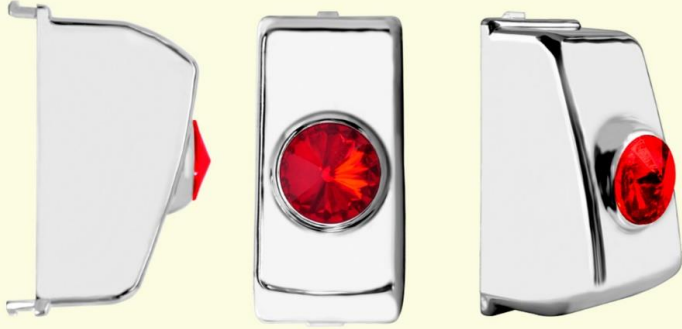

PRODUCTOS NUEVOS

**CUBIERTA PARA SWITCH
ROJA KENWORTH 2006**