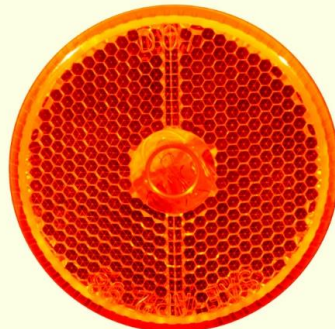

## LAMPARA 2" SELLADA BOMBILLO S/CAUCHO AMA

- Tipo: Lámpara
  - Aplicación: Demarcadora
  - Forma: Redonda
  - Tamaño: 2"
  - Halogeno: Bombillo
  - Función: 1 función
  - Cable conector: Usa conector
  - Voltaje: 12V
  - Material: Lente en policarbonato
  - Piezas : Venta por unidad
- 320-1266AZ-12V