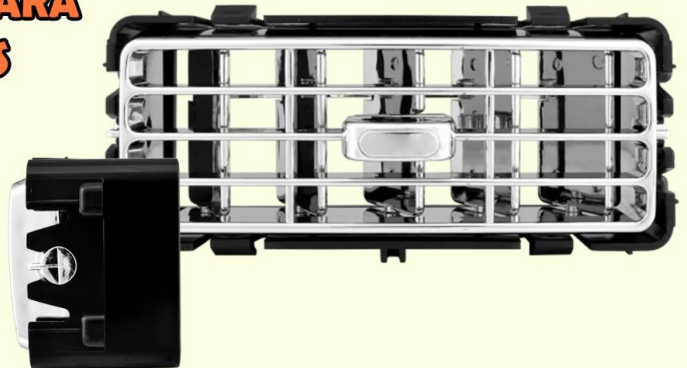

CUBIERTA PARA MANIJA EXTERIOR DE PUERTA KW

- Referencia: 310-CAB-044
- Aplicación: Kenworth 2005+
- Lado: Exterior puerta
- Material: ABS cromado
- Piezas :1

BISEL EXTERIOR PARA VENTANA W-900 KENWORTH

- Referencia: 310-CAB-047
- Aplicación: Kenworth W-900
- Lado: Exterior ventana
- Material: ABS cromado
- Piezas :1

REJILLA DE REEMPLAZO PARA A/C KENWORTH 2002+ CENTRO ABS CROMADO

- Referencia: 310-CAB-050
- Aplicación: Kenworth 2002+
- Lado: Centro
- Material: ABS cromado
- Piezas :1

REJILLA DE REEMPLAZO PARA A/C KENWORTH 2006+ ABS CROMADO

- Referencia: 310-CAB-051
- Aplicación: Kenworth
- Uso: Rejilla reemplazo
- Material: ABS cromado
- Piezas : Venta por unidad