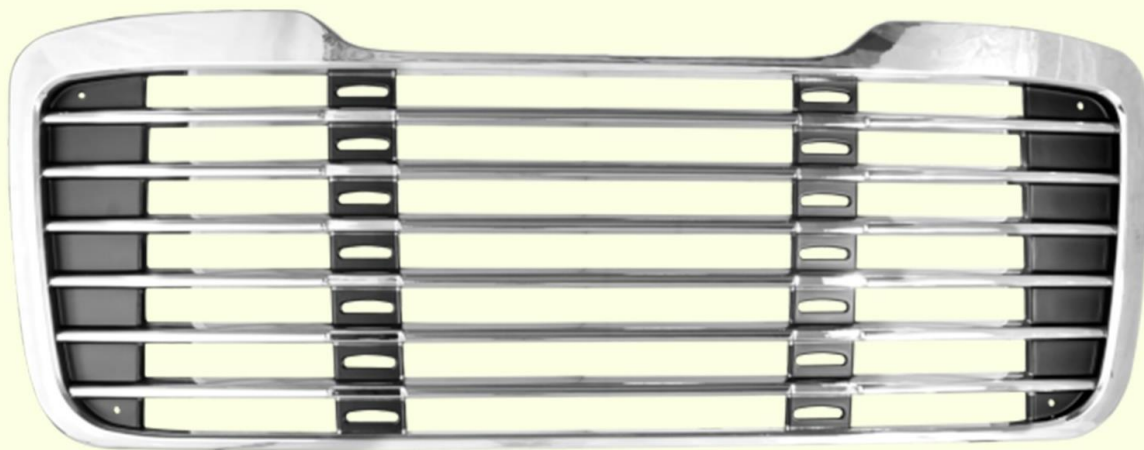

PERSIANA FREIGHTLINER M2

- Referencia: 352-FLM2-07
- Para: Freightliner M2 106-112 2003
- Material: Cromado
- Piezas: Venta por unidad