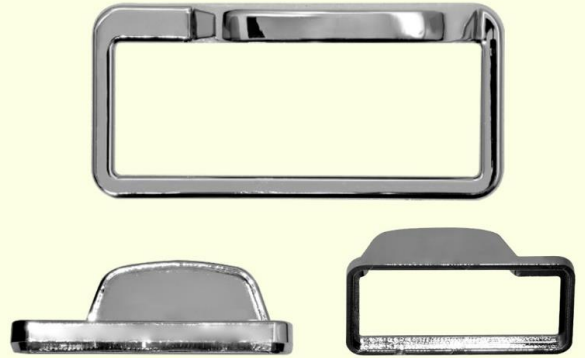

BISEL TABLERO FREIGHTLINER X3

- Ref. 310-CAB-006
- Importado: Sí
- Piezas: Venta por 3 unidades

BISEL PARA SWITCHES EN ABS CROMADO 3 PCS SET KENWORTH/FREIGHTLINER

- Reference: 310-CAB-004
- Uso: Vehicular
- Aplicación: Modelos de Kenworth, Freightliner y Peterbilt
- Material: Cromado
- Piezas : Venta por unidad