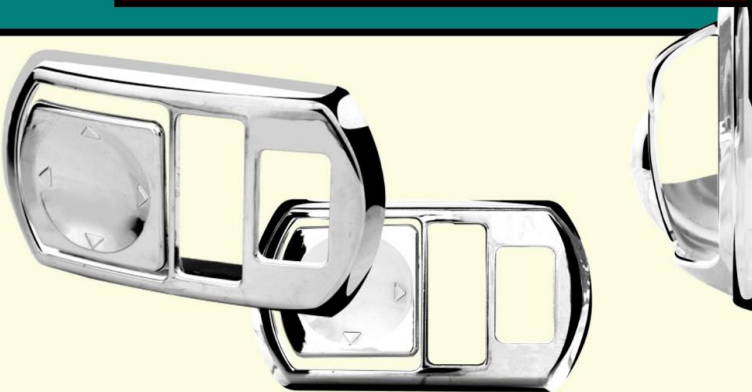

**CUBIERTA CONTROL
DE ESPEJO KENWORTH 06+**