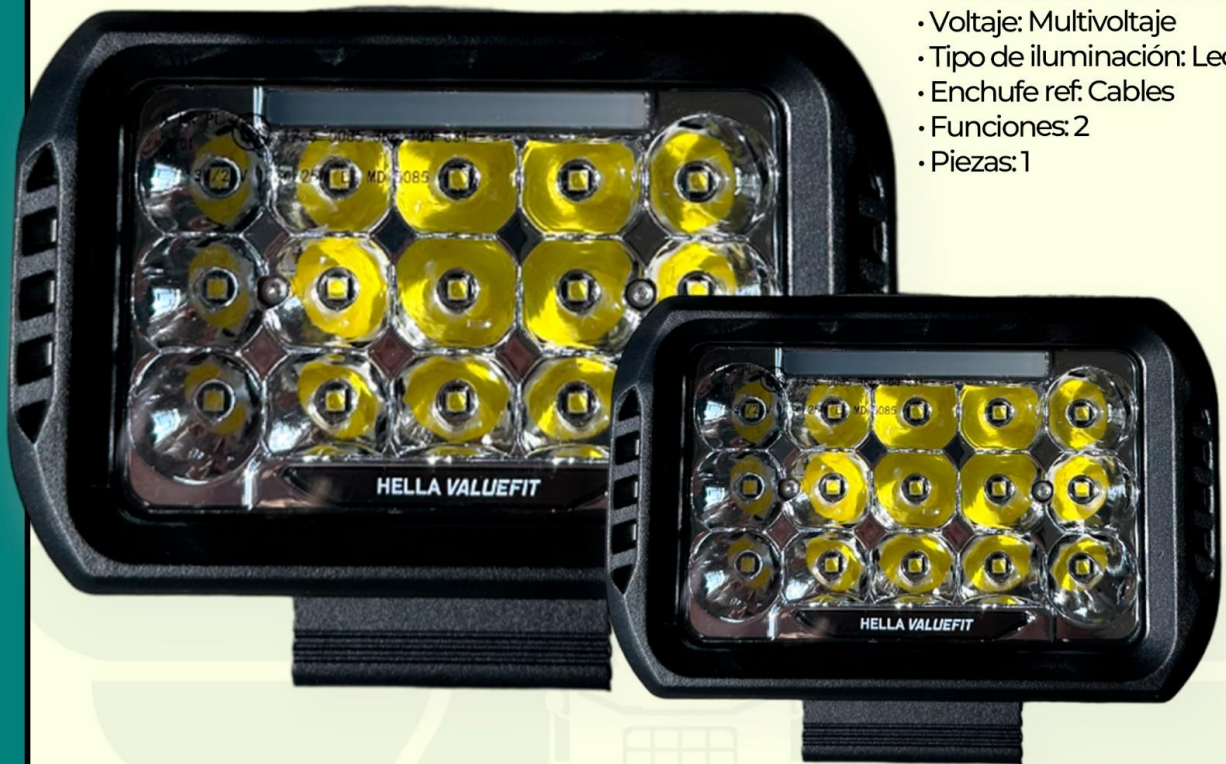

LAMPARA OVALADA SECUENCIAL DINAMICA

- Tamaño: 6 1/2 "(largo) x 2 5/16" (ancho) x 19/16 "
- Material: La lente, el reflector y la carcasa de policarbonato están sellados acústicamente
- Características: Chip inteligente incorporado para detectar la señal de giro o parada
- Instalación: Utiliza una coleta estándar de 3 puntas (incluida)
- Piezas :1

BARRA SECUENCIAL ROJA MULTIFUNCIONES

- Referencia: 87058
- Tamaño: 5 3/4" (largo) x 1 1/4" (ancho) x 1" (alto)
- Material: Lente de acrílico con carcasa de ABS
- Características: Chip inteligente incorporado para detectar giro a la izquierda o derecha frente a la señal de parada función de parada: completamente iluminado (no secuencial)
Función de giro: secuencial
Posición de la barra de identificación central trasera
- Instalación: Montaje en superficie plana - Montaje de agujero a agujero de 15"
- 5 cables, cableado
- Piezas : 1

PITO TREN CORNETAS

- Referencia: 69991
- Características: Rango de operación de 70 PSI a 140 PSI y más
Multivoltaje 12V/24V
- Tamaño: 18" de largo x 13-1/2" de ancho x 13-3/4" de alto
- Instalación: Requiere manguera de DI de 1/4"

FARO CUBO

1FA358176821

EXPLORADORA 450 LED MULTIVOLTAJE

- Referencia: 1FE358154041
- Voltaje: Multivoltaje
- Tipo de iluminación: Led
- Enchufe ref: Cables
- Funciones: 2
- Piezas: 1

LICUADORA STROBER LED