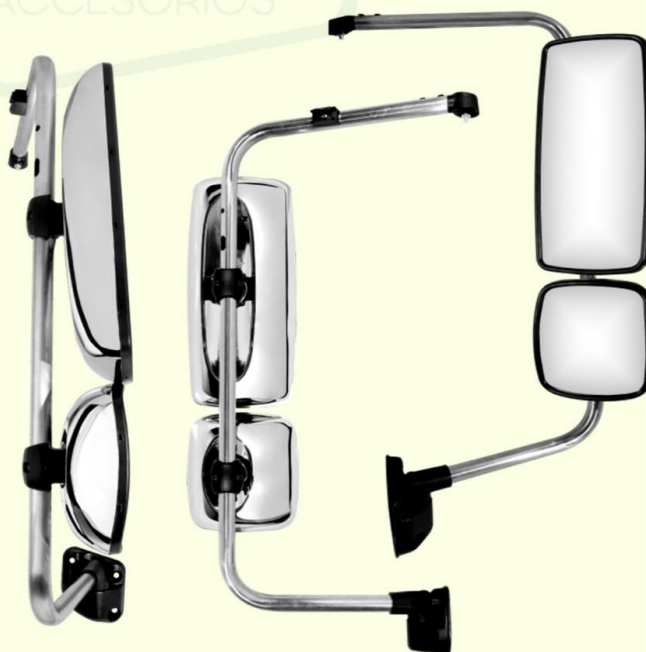

ESPEJO CON BRAZO, DESEMPAÑADOR PARA INT. DURASTAR, WORKSTAR

- Color: Chrome
- Side: Right
- Mirror: Principal and auxiliar
- Para: International Durastar, Workstar
- Piezas: 1

330-156-02-C IZQUIERDO
330-157-02-C DERECHO