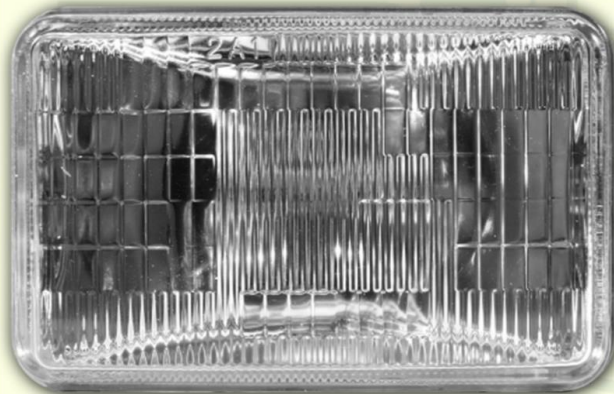

UNIDAD LICUADORA REDONDA LISA

30W 12V

- Referencia: 4416
- Voltaje: 12V
- Vatios :30W
- Base:Tornillos

UNIDAD SELLADA HALOGENA 12V H4656

- Referencia: 234-H4656-E
- Voltaje: 12V
- Vatios :35W
- Base:Tornillos