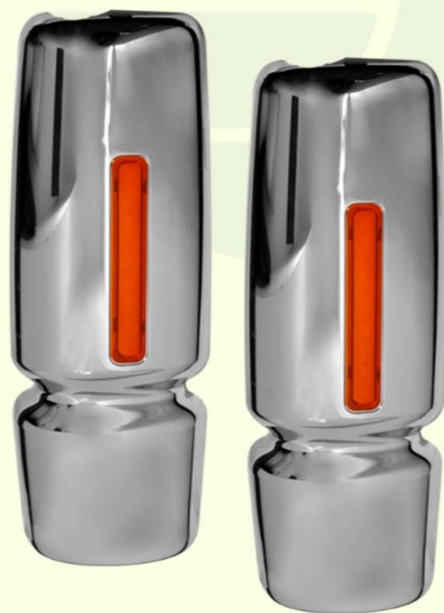

CUBRE SOPORTE INFERIOR BRAZO ESPEJO PARA HINO 500 VICTOR JGO

- Referencia: 331-HVIC-001
- Color: Cromo
- Para: Hino 500
- Piezas: 1

CUBRE ESPEJO CROMADO INTERNATIONAL 9200 9400

- Referencia: 331-IN-001-L/R
- Forma: Rectangular
- Lado: Izquierdo / Derecho
- Para: International 9200, 9400
- Material: Abs Cromado
- Piezas: Venta por unidad

CUBRE ESPEJO CR CON LUZ INTERNATIONAL WORKSTAR

- Referencia: 331-IN-002-L/R
- Forma: Rectangular
- Lado: Izquierdo / Derecho
- Para: International Workstar
- Material: Abs Cromado
- Piezas: Venta por unidad

CUBRE SOPORTE INFERIOR CROMADO PARA BRAZO ESPEJO INTERNATIONAL

- Referencia: 331-IN-005-L/R
- Forma: Rectangular
- Lado: Izquierdo / Derecho
- Para: International 9200, 9400
- Material: Abs Cromado
- Piezas: Venta por unidad