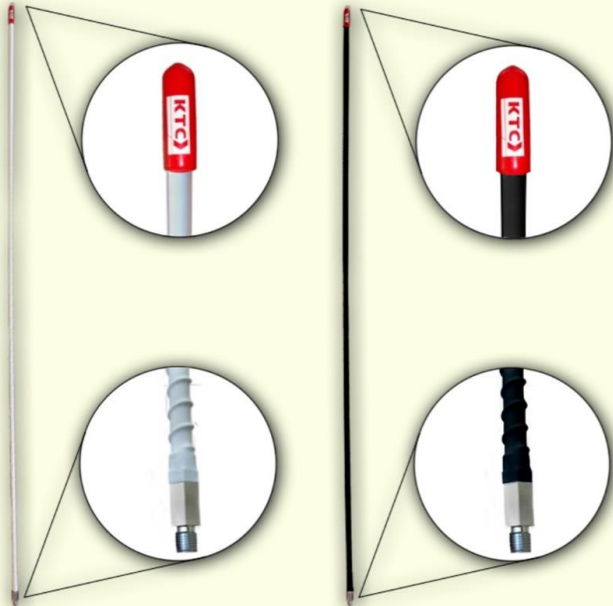

LATIGO ANTENA CON CAPUCHO ROJO

• Descripción: LATIGO ANTENA

- 303-D-T014 Unidad Blanco capuchon rojo
- 303-D-T014-SP Juego Blanco capuchon rojo
- 303-D-T016 Unidad Blanco capuchon rojo corto
- 303-D-T072 Unidad Blanco capuchon rojo