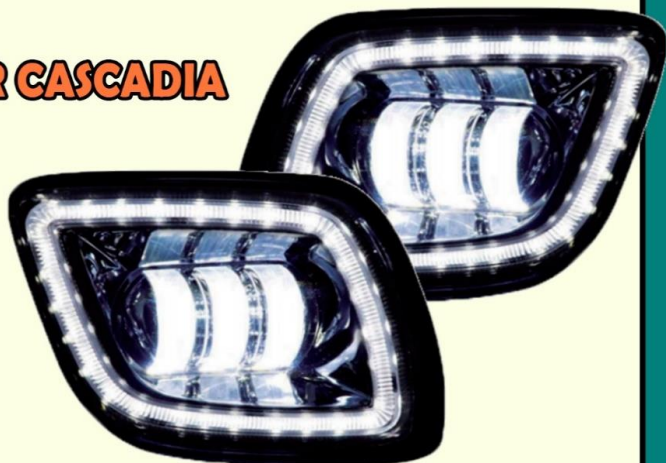

EXPLORADORA FREIGHTLINER CASCADIA

- Lado: Izquierdo / Derecho
- Para: FREIGHTLINER CASCADIA
- Piezas: Venta por unidad

360-FLCA-09-L IZQUIERDO
360-FLCA-09-R DERECHO

FAROLA FREIGHTLINER COLUMBIA

- Referencia: 360-FLCO-02-L/R
- Lado: izquierdo - derecho
- Tipo de iluminación: Bombillas
- Enchufe ref: Cables
- Para: Freightliner Columbia
- Piezas: 1

FARO PRINCIPAL FREIGHTLINER COLUMBIA NEGRO

- Referencia: 360-FLCO-06-L/R
- Lado: izquierdo - derecho
- Tipo de iluminación: Led
- Enchufe ref: Cables
- Para: Freightliner columbia
- Piezas: 1