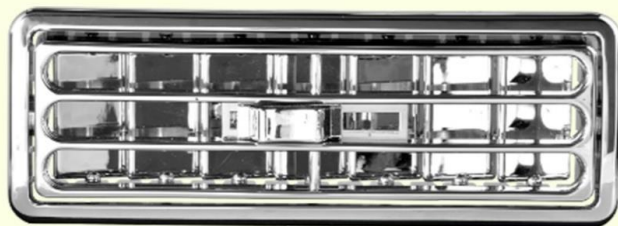

REJILLA PARA AIRE ACONDICIONADO EAGLE

- Referencia: 310-CAB-070
- Descripción: Rejilla de reemplazo
- Aplicación: International modelos nuevos
- Material: ABS cromado
- Piezas :1