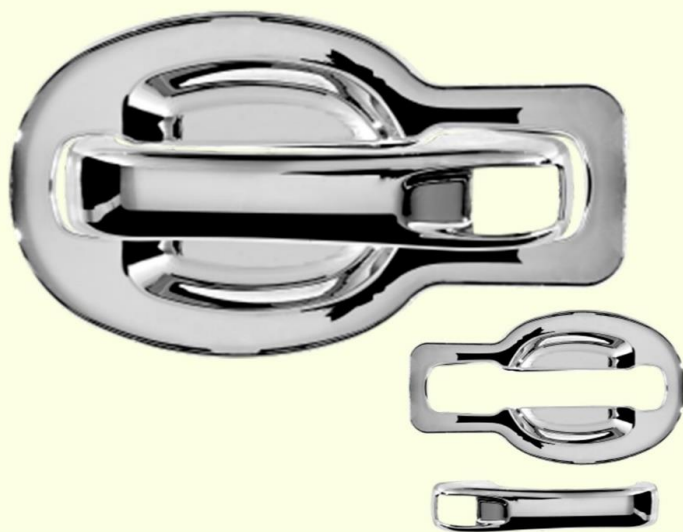

CUBIERTA CROMADA MANIJA HINO 500 MEGA

- Referencia: 352-H500-030
- Color: Cromo
- Lado: manija de puerta
- Para: Hino 500
- Piezas: 1 juego