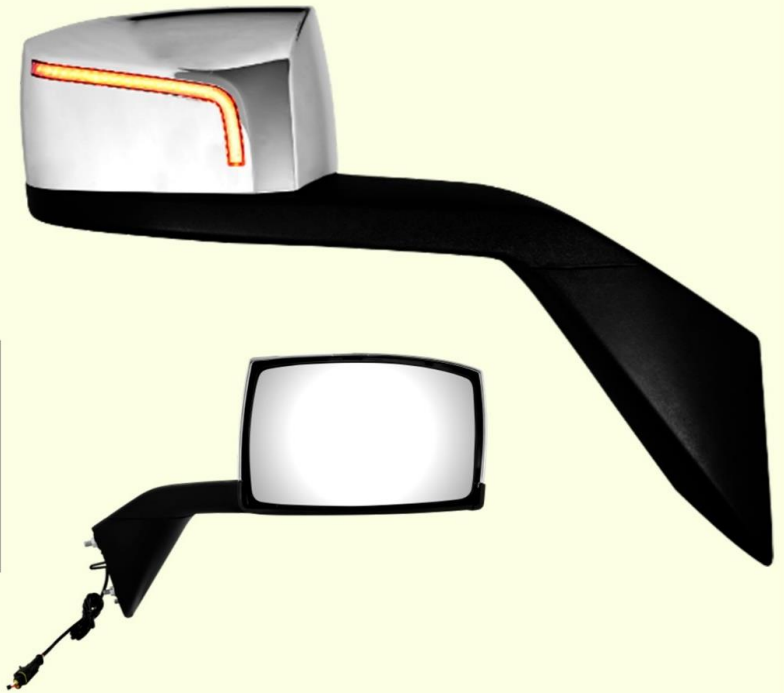

ESPEJO CROMADO CON LUZ PARA CAPOT VOLVO VNM,VNL,VNX

- Forma del espejo: Rectangular
- Para: Volvo VNM, VNL, VNX
- Material: Cromado
- Piezas: Venta por unidad

330-195/194-CLR

ESPEJO CROMADO PARA CAPOT, CON LUZ LED, KENWORTH T680

- Forma del espejo: Rectangular
- Para: Kenworth T680
- Material: Cromado
- Piezas: Venta por unidad

330-206-C IZQUIERDO
330-207-C DERECHO