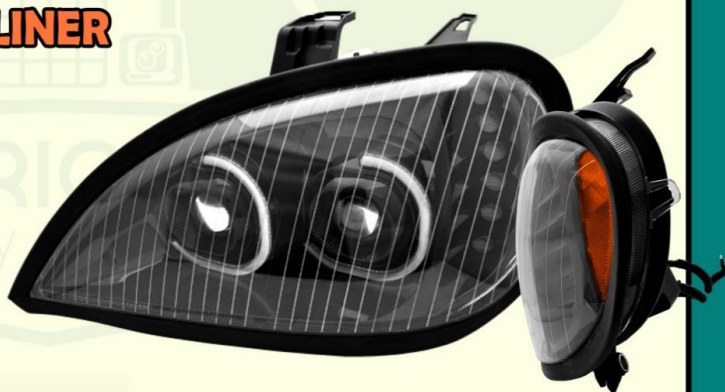

FARO PRINCIPAL FREIGHTLINER M2

- Referencia: 360-FLM2-01-L/R
- Lado: izquierdo - derecho
- Tipo de iluminación: Bombillas
- Cantidad de bombillas: 1
- Enchufe ref: Cables
- Para: Freightliner M2 106-112 2003
- Piezas: 1