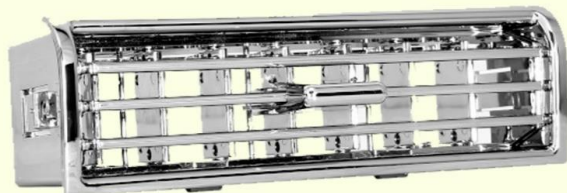

CUBIERTA /QUINTA RUEDA FREIGHTLINER

1. Uso: Vehicular
   - Aplicación: Varios modelos de freightliner
   - Material: Cromado
   - Piezas : Venta por unidad
- 310-CAB-011-BL CUBIERTA /QUINTA RUEDA/ AZUL FREIGHTLINER
  310-CAB-011-RD CUBIERTA /QUINTA RUEDA/ ROJO FREIGHTLINER