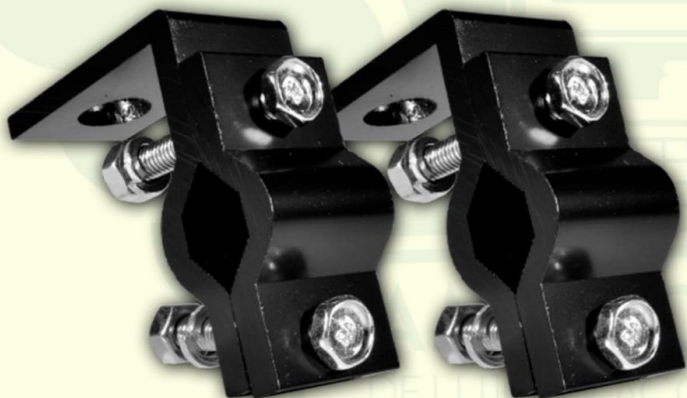

SWICH 1 GOLPE CON LUZ RECT GRANDE

- Referencia: 251-015
- Características: Terminal: 250" SQ
- Producto: Importado
- Piezas : Venta por unidad

BASE ANTENA PARA ESPEJO LATERAL 4 TORNILLOS

- Ref. 303-008
- Descripción: Antenna Base – 4 screws
- Empaque: Blister
- Material: Aluminio
- Piezas: 1

BASE ANTENA 2 TORNILLOS JUEGO X 2

- Ref. 303-009
- Descripción: Antenna Base – 2 screws
- Empaque: Blister
- Material: Aluminio
- Piezas: 2

BASE ANTENA 2 TORNILLOS NEGRO (BLISTER) JGO

- Ref. 303-013
- Descripción: Antenna Base – 2 screws
- Empaque: Blister
- Material: Aluminio
- Piezas: 2

ANTENA ELECTRICA

- Ref. 303-107A
- Descripción: Antenna electrica
- Empaque: Blister
- Material: Aluminio
- Voltaje: 12V
- Piezas: 1

ANTENA DE PARAL NEGRA CON SUPRESOR

- Ref. 303-325A
- Descripción: Antenna paral
- Funciones: Vhf/Am/Fm
- Material: Aluminio
- Piezas: 1