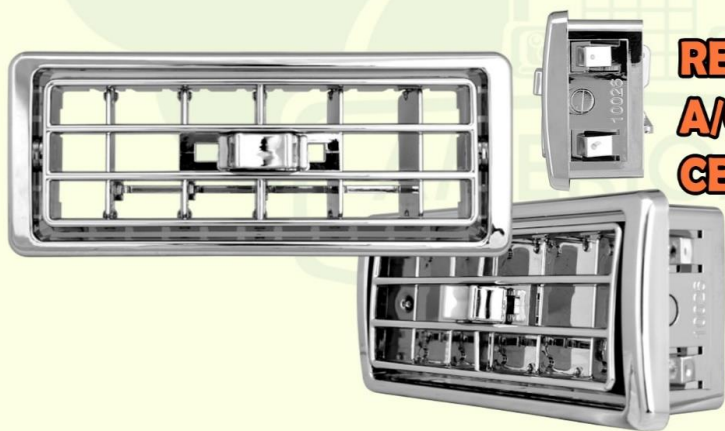

REJILLA DE REEMPLAZO PARA A/C KENWORTH 2002+ CENTRO ABS CROMADO

- Referencia: 310-CAB-050
- Aplicación: Kenworth 2002+
- Lado: Centro
- Material: ABS cromado
- Piezas :1

REJILLA DE REEMPLAZO PARA A/C KENWORTH 2006+ ABS CROMADO

- Referencia: 310-CAB-051
- Aplicación: Kenworth
- Uso: Rejilla remplazo
- Material: ABS cromado
- Piezas : Venta por unidad