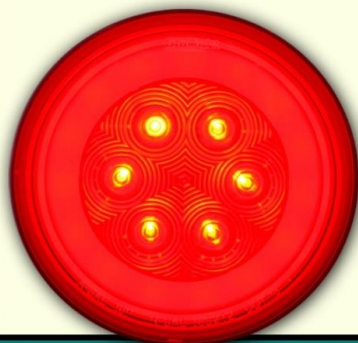

LAMPARA HALO 4" S/CAUCHO R-R M/V

- Referencia: 320-22558RZ-GMV
- Tipo: Lámpara
- Aplicación: Stop
- Forma: Redonda
- Función: 2 funciones
- Tamaño: 4"
- Color lente: Rojo / Color led: Rojo
- Cant led: 21
- Cable conector: Con cables
- Voltaje: MV
- Material: Lente de policarbonato
- Piezas: Venta por unidad