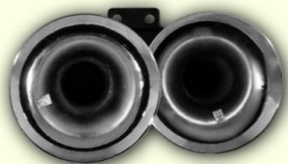

RESORTE ANTENA ESPEJO

- Ref. 303-SP006
- Descripción: Antena de lujo
- Medidas: 9.5 cm x 1.8 cm
- Material: Acero inoxidable
- Piezas: Venta por unidad

PRODUCTOS

||||| NUEVOS |||||

COMPRESOR PARA CORNETA

309-109 (12v - 24v)

CORNETA PACHA

- Reference: 309-101
- Medidas: 190 x 255 mm
- Valvula: 12V - 24V
- Piezas: 1

CORNETA DE AIRE TRIPLE

- Referencia 309-102
- Color Cromo
- Tamaño: 125*190*255mm
- Voltaje: 12V/ 24V
- Nivel de sonido: 125dB
- Presión de aire: 0.3 ~1.0MPa
- piezas: 1

CORNETA DE AIRE DOBLE

- Reference: 309-103
- Medidas: 190 x 255 mm
- Valvula: 12V o 24V
- Piezas: 1

CORNETA DE AIRE CUÁDRUPE

- Reference: 309-104
- Medidas: 160*230*290*345mm
- Valvula: 12V o 24V
- Piezas: 1

CORNETA TREN

- Referencia: 309-501
- Valvula: 12V - 24V
- DB: 126
- Hertz: 400Hz
- Piezas: Venta por unidad

VALVULA SELENOIDE 12/24V

- Referencia : 309-243
- Valvula: 12V- 24V
- Piezas: Venta por unidad
- Producto importado