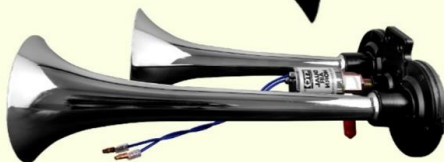

CORNETA PACHA

- Reference: 309-101
- Medidas: 190 x 255 mm
- Valvula: 12V - 24V
- Piezas: 1

CORNETA DE AIRE TRIPLE

- Referencia 309-102
- Color Cromo
- Tamaño: 125*190*255mm
- Voltaje: 12V/ 24V
- Nivel de sonido: 125dB
- Presión de aire: 0.3 ~1.0MPa
- piezas: 1

CORNETA DE AIRE DOBLE

- Reference: 309-103
- Medidas: 190 x 255 mm
- Valvula: 12V o 24V
- Piezas: 1

CORNETA DE AIRE CUÁDRUPE

- Reference: 309-104
- Medidas: 160*230*290*345mm
- Valvula: 12V o 24V
- Piezas: 1