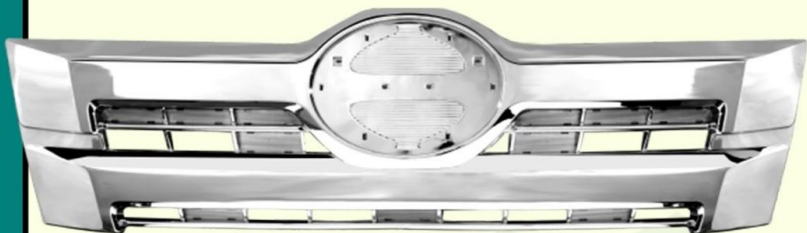

BISEL CROMADO PARA LUZ DIRECCIONAL HINO 500 MEGA

1. Para: Hino 500 mega
   - Material: Cromado
   - Piezas: Venta por unidad
- 352-H500-032-L IZQUIERDO
  352-H500-032-R DERECHO

PERSIANA CROMADA PARA HINO 500

1. Para: Hino 500 VICTOR
   - Material: Cromado
   - Piezas: Venta por unidad
- 352-HVIC-002