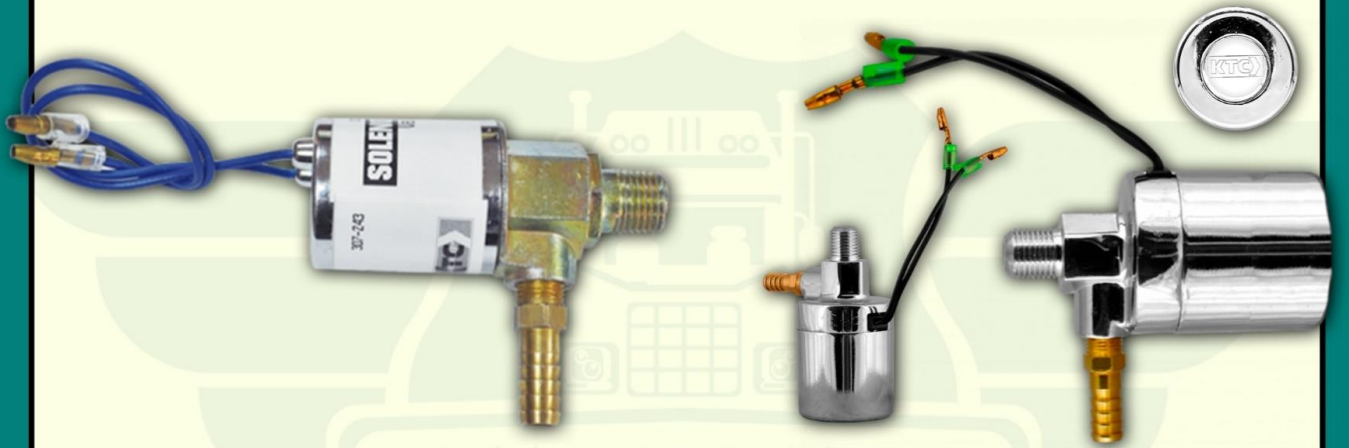

CORNETA TREN

- Referencia: 309-501
- Valvula: 12V - 24V
- DB: 126
- Hertz: 400Hz
- Piezas: Venta por unidad