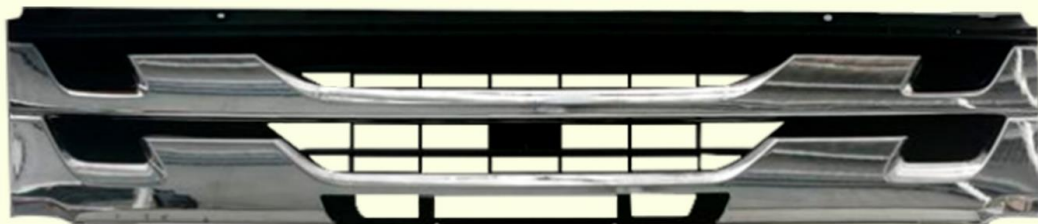

PERSIANA CROMADA PARA ISUZU FTR, FVR, FVZ

- Referencia: 352-ISFT-003
- Uso: ISUZU FTR, FVR, FVZ, 140cm
- Piezas : 1