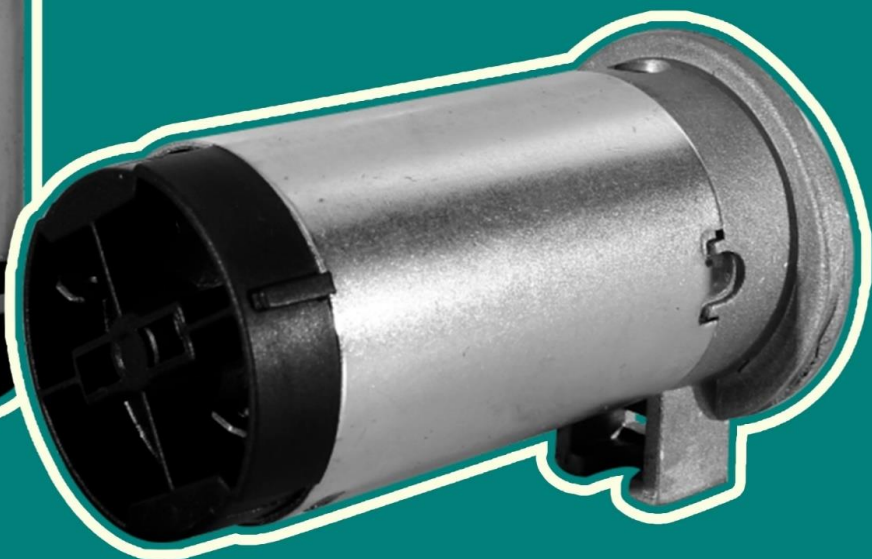

RESORTE PEQUEÑO CONO

- Ref. 303-SP001
- Descripción: Antena de lujo
- Empaque: Bolsa
- Material: Acero inoxidable
- Piezas: Venta por unidad

RESORTE CONO LUJO EN ACERO

- Ref. 303-SP002
- Descripción: Antena de lujo
- Empaque: Bolsa
- Material: Acero inoxidable
- Piezas: 1

RESORTE ANTENA ESPEJO

- Ref. 303-SP006
- Descripción: Antena de lujo
- Medidas: 9.5 cm x 1.8 cm
- Material: Acero inoxidable
- Piezas: Venta por unidad

PRODUCTOS

||||| NUEVOS |||||

COMPRESOR PARA CORNETA

309-109 (12v - 24v)