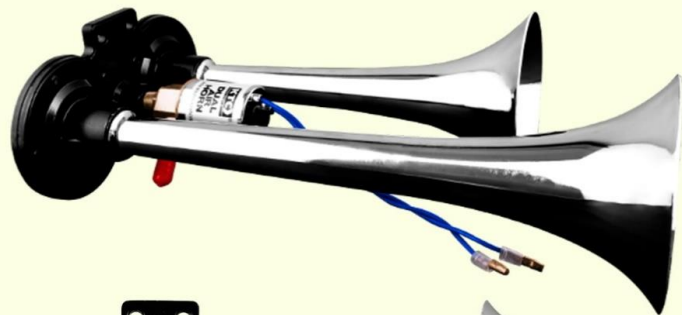

RESORTE ANTENA ESPEJO

- Ref. 303-SP006
- Descripción: Antena de lujo
- Medidas: 9.5 cm x 1.8 cm
- Material: Acero inoxidable
- Piezas: Venta por unidad

PRODUCTOS

||||| NUEVOS |||||

COMPRESOR PARA CORNETA

309-109 (12v - 24v)