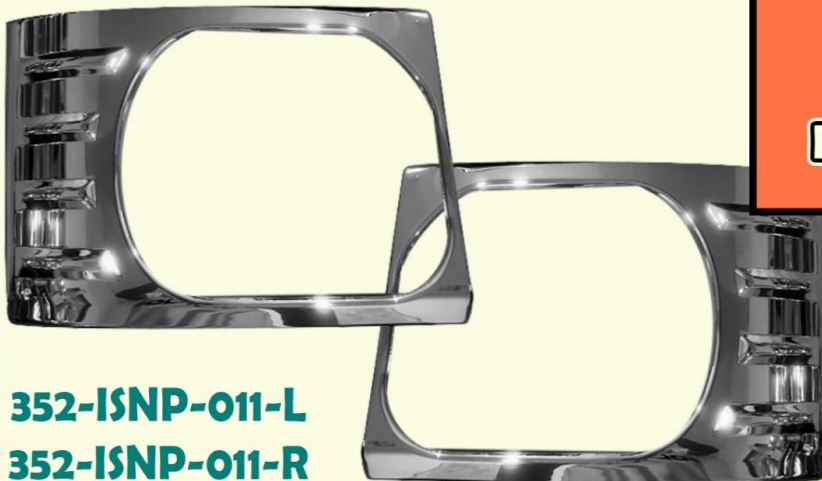

**BISEL CROMADO
DIRECCIONAL ISUZU NPR**

**352-ISNP-011-L
352-ISNP-011-R**