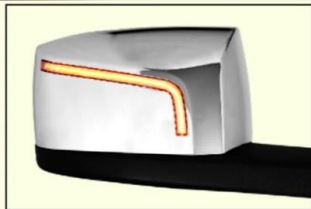

ESPEJO CROMADO CON LUZ PARA CAPOT VOLVO VNM,VNL,VNX

- Forma del espejo: Rectangular
- Para: Volvo VNM, VNL, VNX
- Material: Cromado
- Piezas: Venta por unidad

330-195/194-CLR