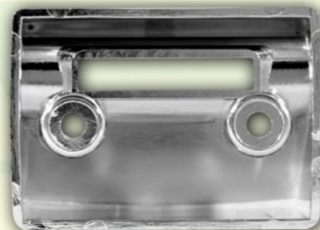

- Reference: 310-CAB-009-RD
- Uso: Vehicular
- Aplicación: Varios modelos de freightliner
- Material: Cromado
- Piezas : Venta por unidad