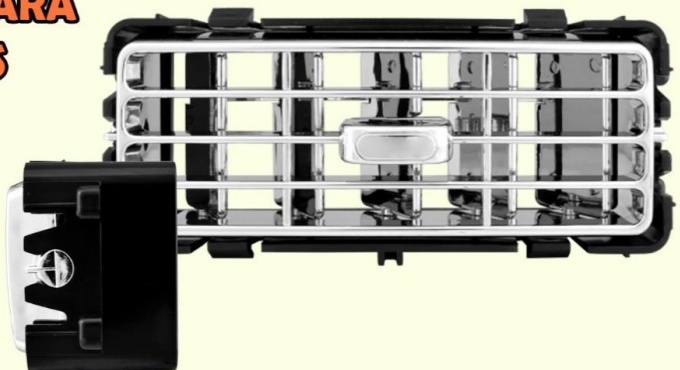

PERILLA PARA VÁLVULA DE AIRE UNIVERSAL MONTAJE DE TORNILLO

- Descripción: Perilla para válvula de aire
- Aplicación: Universal
- Montaje: Tornillo
- Material: Cromado
- Piezas :1

310-CAB-036-1 - TRACTOR

310-CAB-036-2 -TRAILER

BISEL EXTERIOR VENTANA KENWORTH

- Referencia: 310-CAB-047
- Aplicación: Kenworth W-900
- Lado: Exterior ventana
- Material: ABS cromado
- Piezas :1

REJILLA DE REEMPLAZO PARA A/C KENWORTH 2002+ CENTRO ABS CROMADO

- Referencia: 310-CAB-050
- Aplicación: Kenworth 2002+
- Lado: Centro
- Material: ABS cromado
- Piezas :1

REJILLA DE REEMPLAZO PARA A/C KENWORTH 2006+ ABS CROMADO

- Referencia: 310-CAB-051
- Aplicación: Kenworth
- Uso: Rejilla remplazo
- Material: ABS cromado
- Piezas : Venta por unidad