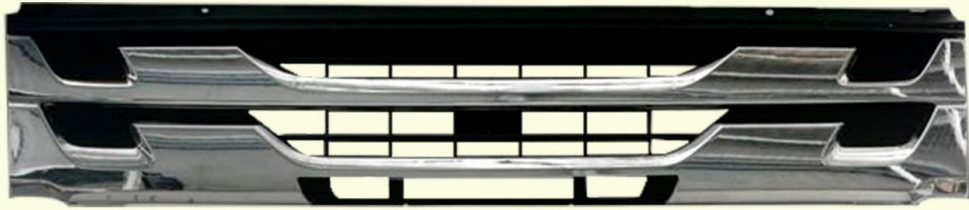

**PERSIANA CROMADA
PARA ISUZU
FRR 140cm**

352-ISFR-001