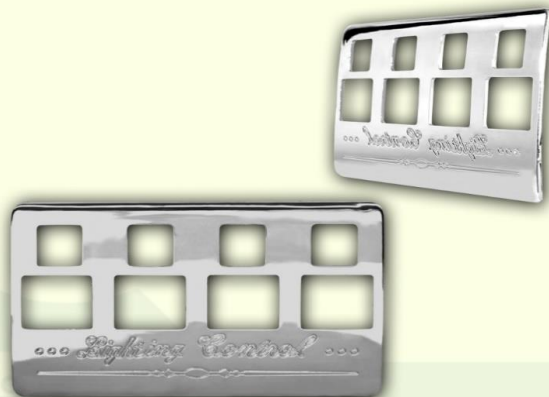

CUBIERTA SWITCH REGULADOR DE INTENSIDAD CROMADO PARA KENWORTH 2006+

- Referencia: 310-CAB-112
- Material: Chrome ABS
- Color: Chrome
- For: Kenworth 2006+
- Pcs:1

CUBIERTA PARA SWITCHES DE AIRE ACONDICIONADO KENWORTH 2006+

- Referencia: 310-CAB-121
- Para: Kenworth 2006+
- Material: ABS cromado
- Piezas :1