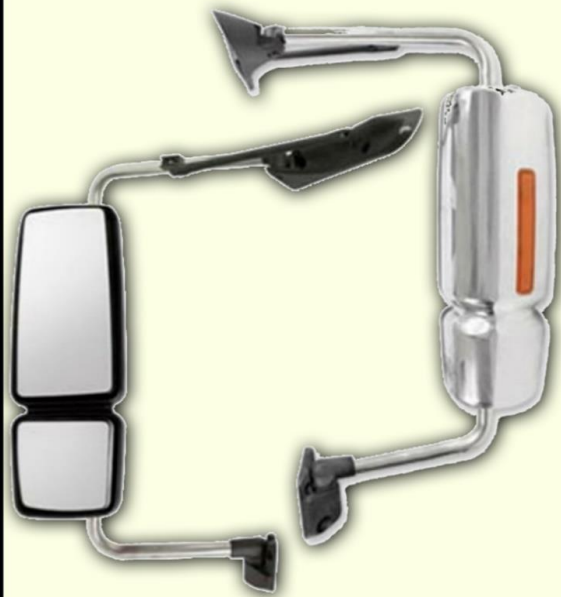

ESPEJO COMPLETO WORKSTART

- Forma del espejo: Rectangular
- Lado: Izquierdo -Derecho
- Para: International Durastar, workstar
- Material: Cromado
- Piezas: Venta por unidad

330-163-1-C ESPEJO COMPLETO WORKSTART DER

ESPEJO INTERNATION EAGLE ELECTRICO CON BRAZO

- Forma del espejo: Rectangular
- Para: International EAGLE
- Material: Cromado
- Piezas: Venta por unidad

330-166-CESPEJO INTERNATION EAGLE IZQ
330-167-CESPEJO INTERNATION EAGLE DER