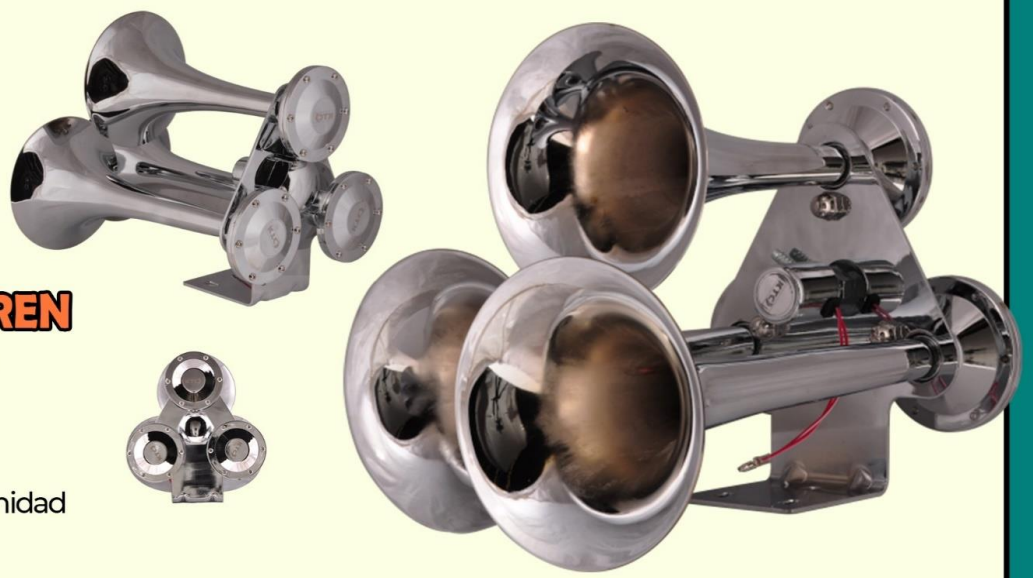

RESORTE ANTENA ESPEJO

- Ref. 303-SP006
- Descripción: Antena de lujo
- Medidas: 9.5 cm x 1.8 cm
- Material: Acero inoxidable
- Piezas: Venta por unidad

PRODUCTOS

||||| NUEVOS |||||

COMPRESOR PARA CORNETA

309-109 (12v - 24v)

CORNETA DE AIRE DOBLE

- Reference: 309-103
- Medidas: 190 x 255 mm
- Valvula: 12V o 24V
- Piezas: 1

CORNETA DE AIRE CUÁDRUPE

- Reference: 309-104
- Medidas: 160*230*290*345mm
- Valvula: 12V o 24V
- Piezas: 1

CORNETA TREN

- Referencia: 309-501
- Valvula: 12V - 24V
- DB: 126
- Hertz: 400Hz
- Piezas: Venta por unidad

VALVULA SELENOIDE 12/24V

- Referencia : 309-243
- Valvula: 12V- 24V
- Piezas: Venta por unidad
- Producto importado

ELECTROVALVULA HEAVY DUTY PARA CORNETA

- Referencia:: 309-250
- Valvula: 12V- 24V
- Piezas: Venta por unidad
- Producto importado

CEPILLO EXTERIOR PARA LIMPIAR CALZADO

- Reference: 310-34002
- Color: Plateado
- Uso: Vehicular
- Presentación: Blister
- Material: Base en acero y cerdas de plástico
- Piezas : 1