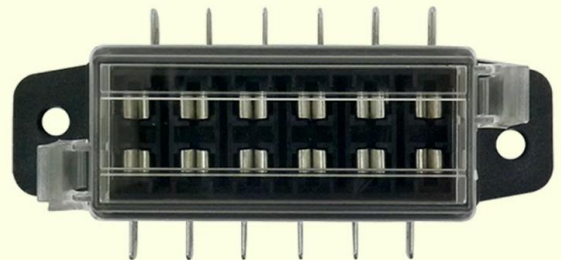

## CINTA DE AMARRE AMARILLA CON RACHET 2 PULG X30 FT 10000 LBS GANCHO 168-RAT-2-2-JD

- Características: Cinta de amarre
- Producto: Importado
- Piezas : Venta por unidad

## CORREA AMARRE 2" X30 10000LB

**168-RAT-2-2-FH**

- Características: Cinta de amarre
- Producto: Importado
- Piezas : Venta por unidad

## CONECTOR TRAILER 7 VIAS TAPA HEMBRA

**200-750S**

- Características: Conector
- Producto: Importado
- Piezas : Venta por unidad

## CAJA PORTAFUSIBLE ATO 6P

**206-002**

- Tipo de Fusible: ATO (Electrónico)
- Número de Puestos: 6P
- Amperaje Máximo: 45 AMP
- Piezas : Venta por unidad