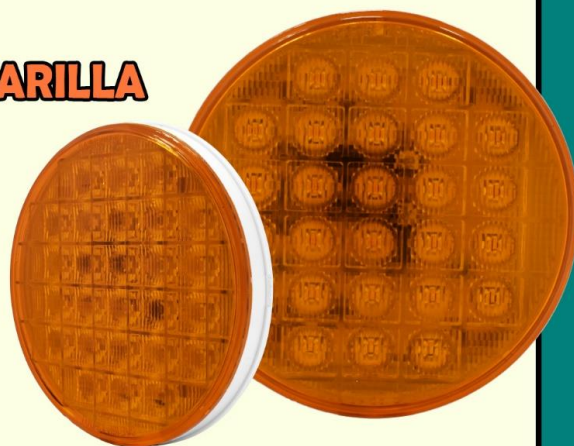

## LAMPARA OVAL SOBREPONER A-A 12V

- Tipo: Lámpara
- Aplicación: Demarcadora
- Forma: Redonda
- Tamaño: 2.5"
- Cant led: 9
- Función: 1 función
- Cable conector: No incluido
- Voltaje: 12V
- Material: Lente acrílico
- Piezas : 1
- 320-1211AZ-E - AMARILLA
- 320-1211RZ-E - ROJA

## LAMPARA RECTANGULAR AMBAR CON BISEL CROMADO Y CABLES 12V

**320-2017A-12V**

- Referencia: 320-2017A-12V
- Tipo: Lámpara
- Aplicación: Demarcadora
- Forma: Rectangular
- Función: 1 función
- Tamaño: 165 x 55 x 42 mm
- Color lente: Ambar
- Color led: Ambar
- Cant led: 1-10
- Bisel: Abs cromado
- Cable conector: Cables
- Voltaje: 12V
- Material: Lente de policarbonato
- Normas: No aplica
- Piezas: 1

## LAMPARA REDONDA 4" 26 LED AMARILLA FUNCION DINAMICA

**320-222AZ-12V**

- Tipo: Stop
- Forma: Redonda
- Tamaño: 4"
- Color lente: Amarillo
- Color led: Amarillo
- Cant led: 26
- Voltaje: 12V
- Piezas: Venta por unidad