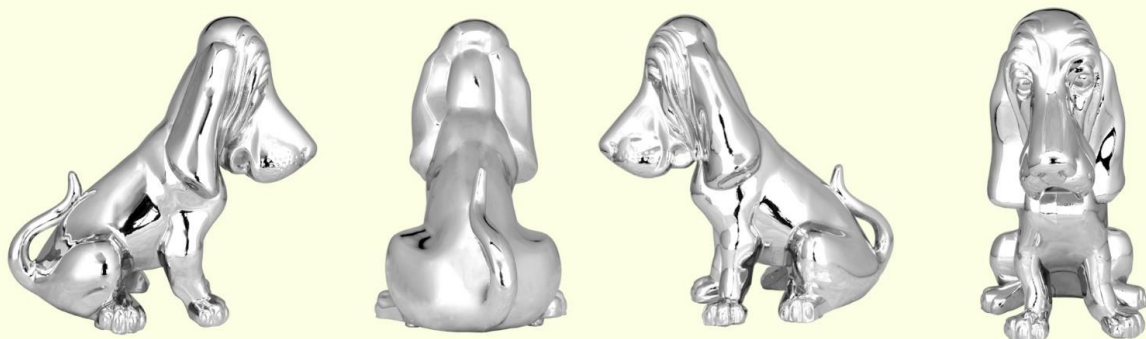

CUBIERTA PARA SWITCH CROMADO KENWORTH 2006
310-CAB-110-RD - ROJO / 310-CAB-110-BL -AZUL

PERRO "BEAGLE" CROMADO PARA CAPOT 310-H-003