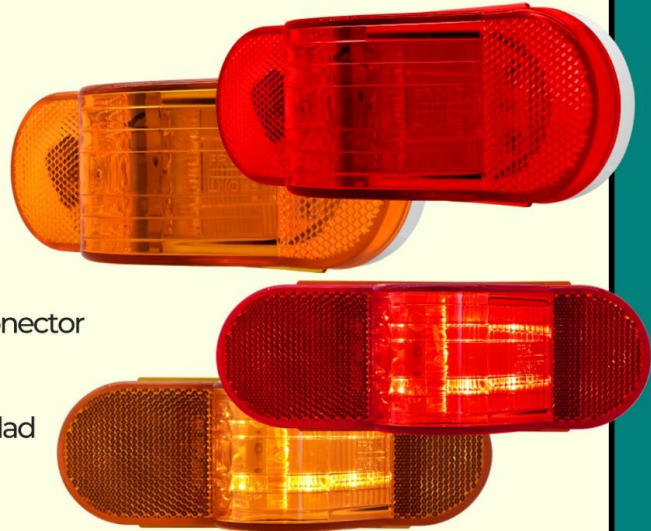

## LAMPARA OVALADA GLO LIGHT 14 LED AMBAR 24V

**320-22349A-K2**

- Tipo: Lámpara
- Aplicación: Demarcadora
- Forma: Rectangular
- Función: 2 funciones
- Color cristal: Ambar
- Color led: Ambar
- Led: 16
- Bisel: Incluido
- Cable conector: Con cables
- Voltaje: MV
- Material: Lente de policarbonato
- Carcasa en Abs cromado
- Piezas : 1

## LAMPARA OVALADA HALO 14 LED AMARILLA 12V

**320-22949-12V-G**

- Tipo: Lámpara
- Aplicación: Demarcadora
- Forma: Ovalada
- Función: 1 función
- Tamaño: 6"

- Color lente: Ambar
- Color led: Ambar
- Cant led: 14
- Cable conector: Usa conector
- Voltaje: 12v
- Material: Lente acrílico
- Piezas : Venta por unidad

## LAMPARA DEMARCADORA OVALADA 9 LED

**320-2812**

- Tipo: Lámpara
- Aplicación: Demarcadora
- Forma: Ovalada
- Función: 1 función
- Tamaño: 6"

- Color lente: Ambar
- Color led: Ambar
- Cant led: 14
- Cable conector: Usa conector
- Voltaje: 12v
- Material: Lente acrílico
- Piezas : Venta por unidad

## LAMPARA 4" SELLADA ROJA S/CAUCHO

**320-5300RZ-12V**

- Tipo: Lámpara
- Aplicación: Demarcadora
- Forma: Redonda
- Función: 2 funciones
- Tamaño: 4"

- Color lente: Roja
- Cable conector: Usa conector
- Voltaje: 12v
- Material: Lente acrílico
- Piezas : Venta por unidad