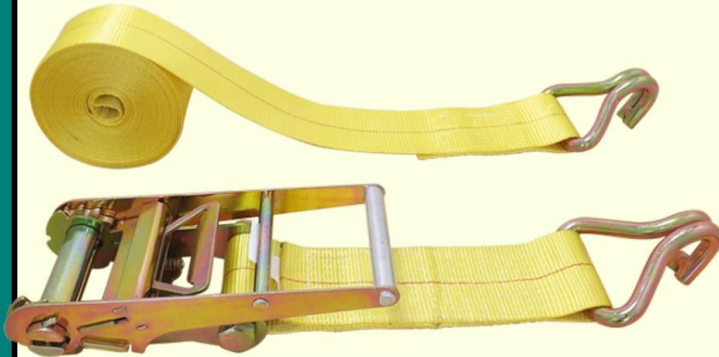

## GANCHO CAPO EAGLE JUEGO X 5 PIEZAS

**158-1699930C1**

- Aplicación: Capó
- Modelos: Eagle
- Piezas: 5

## CINTA DE AMARRE AMARILLA CON RACHET 2 PULG X30 FT 10000 LBS GANCHO 168-RAT-2-2-JD

- Características: Cinta de amarre
- Producto: Importado
- Piezas : Venta por unidad

## CORREA AMARRE 2" X30 10000LB

**168-RAT-2-2-FH**

- Características: Cinta de amarre
- Producto: Importado
- Piezas : Venta por unidad