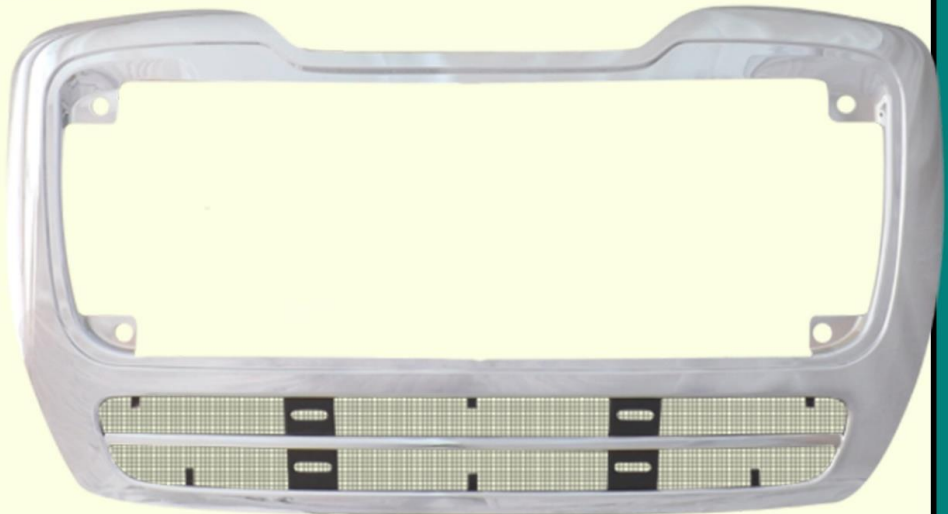

PERSIANA CROMADA PARA FREIGHT M2 112 2003 ADELANTE

- Referencia: 352-FLM2-08
- Para: Freightliner M2 112 2003 forward
- Lado No aplica
- Material: Cromado
- Piezas 1

REJILLA LATERAL IZQUIERDA CROMADA PARA FREIGHTLINER M2 106

- Referencia: 352-FLM2-09
- Para: Freightliner M2
- Lado: Izquierdo
- Material: Cromado
- Piezas 1