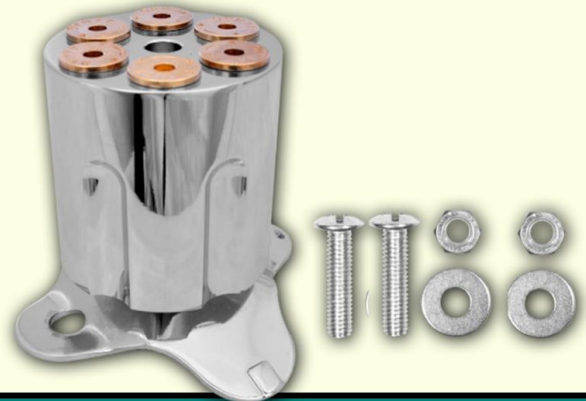

POMO CROMADO PARA VALVULA DE PARQUEO 310-7002

- Descripción: Pomo para volante
- Material: Cromado
- Piezas: 1