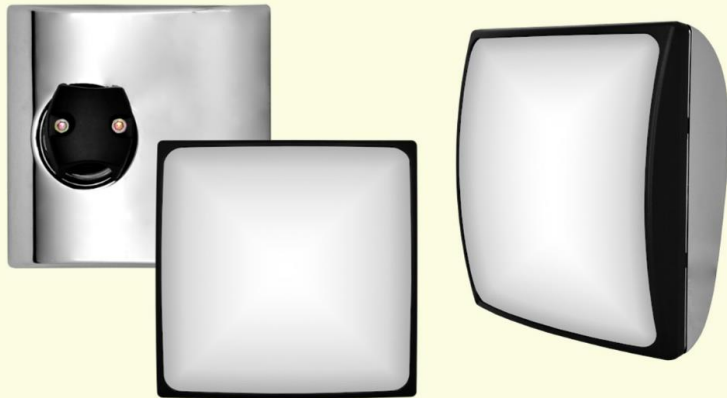

**ESPEJO CROMADO
CAPOT INTERNATIONAL**

330-147-C