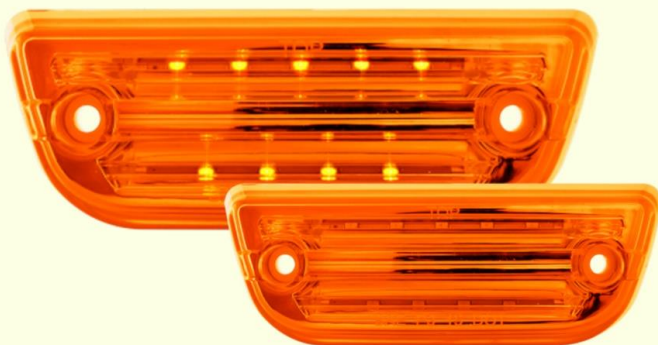

LUZ DIRECCIONAL GUARDAFANGO KENWORTH T680, T700, T880

- Referencia: 360-KWT6-09
- Aplicación: Kenworth T680, T700, T880
- Producto: Luz direccional
- Piezas : Venta por unidad