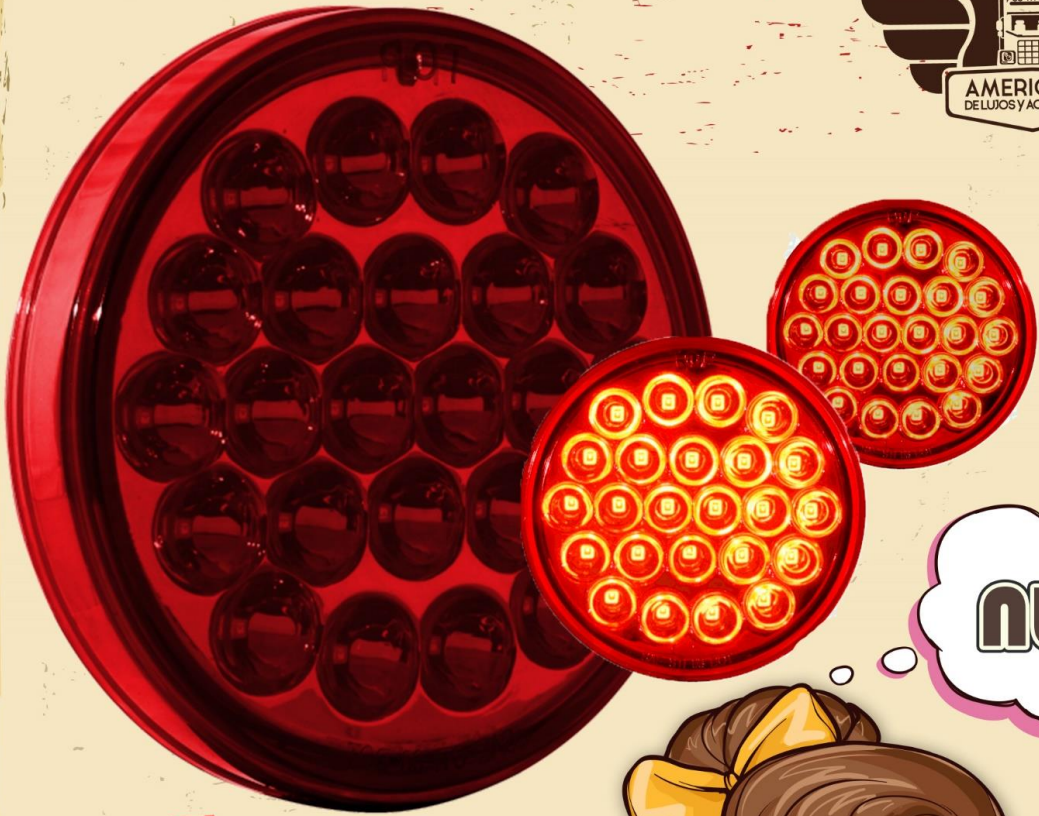

# LAMPARA STOP REDONDA (PERLADA)

## 4" 24 LED ROJA MV

**NUEVA**

## GANCHO CAPO EAGLE JUEGO X 5 PIEZAS

**158-1699930C1**

- Aplicación: Capó
- Modelos: Eagle
- Piezas: 5