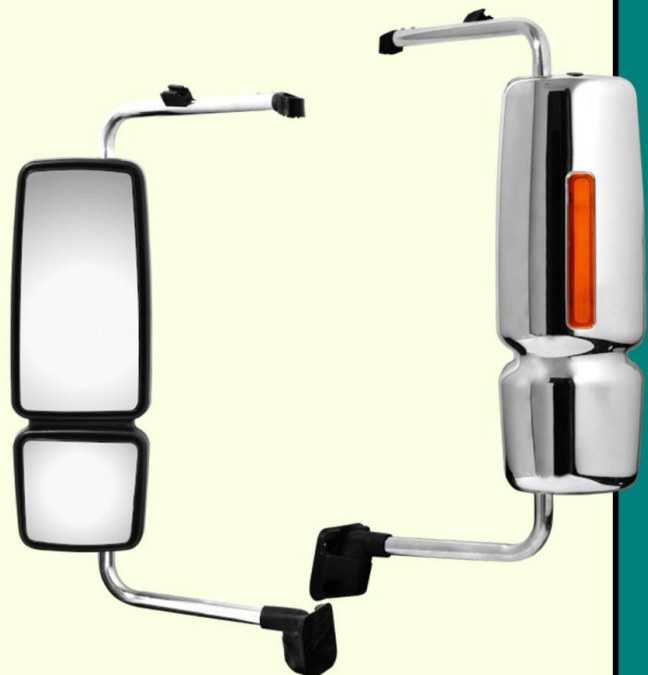

ESPEJO LATERAL PRINCIPAL CON LUZ LED

- Forma del espejo: Rectangular
- Para: International Durastar, Workstar
- Material: Cromado
- Piezas: Venta por unidad

330-160-C
330-161-C

ESPEJO AUXILIAR NEGRO PUERTA INTERNATION

1. Forma del espejo: Rectangular
   - Para: International
   - Piezas: Venta por unidad
- 330-168

ESPEJO COMPLETO WORKSTART

- Forma del espejo: Rectangular
- Lado: Izquierdo
- Para: International Durastar, workstar
- Material: Cromado
- Piezas: Venta por unidad

330-162-1-C

ESPEJO LATERAL CON BRAZO CROM INTER 4300

- Forma del espejo: Rectangular
- Lado: Izquierdo -Derecho
- Para: International INTER 4300
- Material: Cromado
- Piezas: Venta por unidad

330-163-C