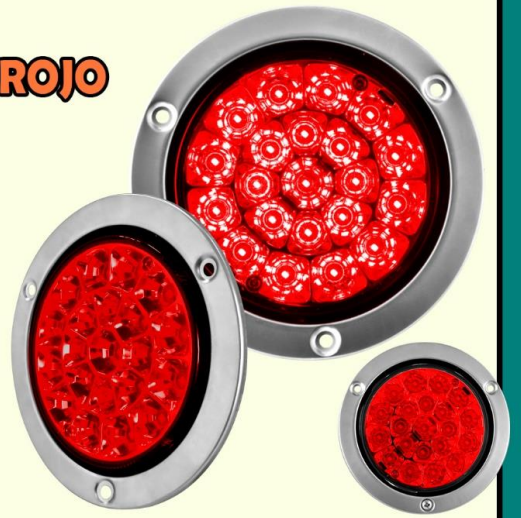

## LAMPARA DEMARCADORA OVALADA 9 LED

**320-2812**

- Tipo: Lámpara
- Aplicación: Demarcadora
- Forma: Ovalada
- Función: 1 función
- Tamaño: 6"

- Color lente: Ambar
- Color led: Ambar
- Cant led: 14
- Cable conector: Usa conector
- Voltaje: 12v
- Material: Lente acrílico
- Piezas : Venta por unidad

# ADAPTADOR TIMON

324-B3

**KENWORTH 97-04**

324-B4

**KENWORTH 03+**

324-B5

**INTERNATIONAL**

## LAMPARA STOP REDONDA 4" 21 LED ROJO CON CABLES Y BISEL

### 320-595R-MV-E

- Tipo: Lámpara
- Aplicación: Stop
- Forma: Redonda
- Tamaño: 4"
- Cant led: 21
- Función: 2 funciones
- Cable conector: Con cables
- Voltaje: MV
- Material: Lente en policarbonato
- Piezas : Venta por unidad