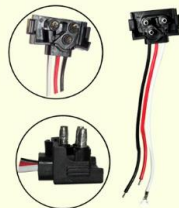

SOCKET CONECTOR 3P

- Referencia: 320-53102
- Tipo: Conector
- Aplicación: Lámpara 3 pines
- Piezas: 1