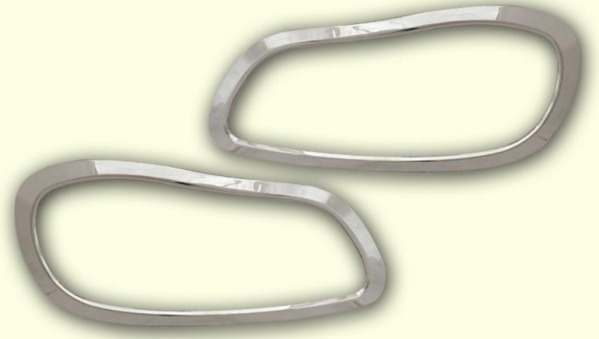

UNIDAD KWT680 LED

GS-KW020D

NEGRO

GS-KW020C

CROMADO

AROS Y MÁS

ARO UNIDAD COLUMBIA
GS-FR-014

ARO FREIGHTLINER M2
FR-006