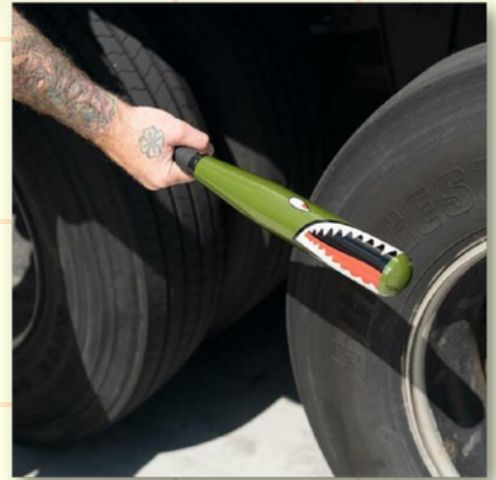

BATE VERDE

NEW
PRODUCT

99136