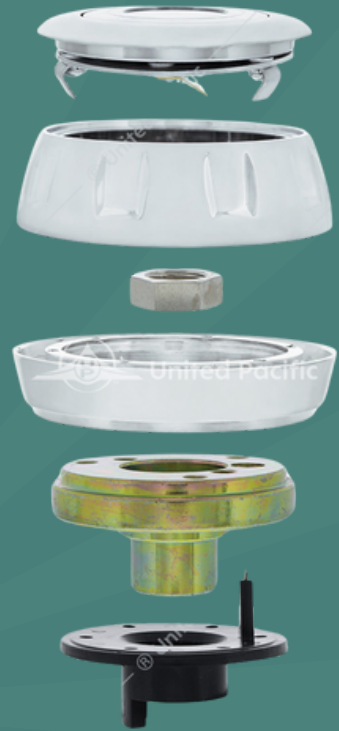

BARRA 14 LED A-A SOLA

- Referencia: 38946
- Cuenta con 14 LED ámbar brillantes
- Lente de policarbonato moldeado por inyección de alta calidad
- Cableado sencillo con 3 cables cableados
- Piezas: 1

LAMPARA REPUESTO COCUYO PEPINO

**ARO RELOJ
TACOMETRO COLUMBIA
40622**

**BISEL SWITCH AGUA
INTERNACIONAL
41117**

**BISEL TORTUGA TIMO
KENWORTH 40902**

**NEW
PRODUCT**

**BISEL SWITCH
LUZ
INTERNACIONAL
41116 B**

BATE VERDE

NEW
PRODUCT

99136

EMBLEMA BANDERA USA FREIGHTLINER

11003

NEW
PRODUCT

ADAPTADOR TIMON

NEW
PRODUCT

KENWORTH 88259

TIPO PITO

88120

NEW
PRODUCT

**BISEL CUBIERTA
FRENO DE MANO**

41990

**REJILLA AIRE
ACONDICIONADO
CASCADIA**

42436

**BISEL SWICH 6
VENTANAS
INTERNACIONAL**

42219

**BISEL AIRE ACOND
CASCADIDA X3**