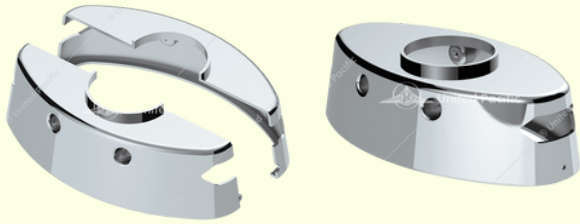

**ARO RELOJ 2"
COLUMBIA
20828**

**ARO RELOJ
TACOMETRO COLUMBIA
40622**