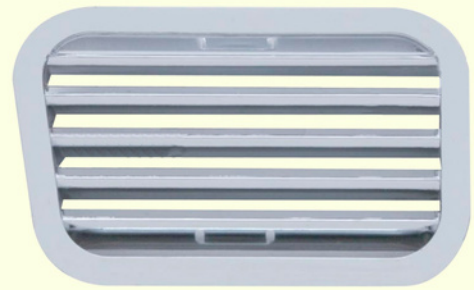

- Lente de policarbonato de alta calidad con placa de circuito sellada con epoxi.
- LEDs brillantes con carcasa interior reflectante.
- 12V DC, cableado con tres enchufes tipo bala de .180 "
- Resistente al agua IP67.

39320B - AMARILLO

39321 - ROJO

CUBIERTA TAPA PARLANTE INTERNATIONAL/EAGL

- Referencia: 40920
- Hermoso acabado cromado con triple proceso de cromado.
- Tamaño total de 4-1/2", se adapta a altavoces redondos de 4-1/4".
- 7,3 pulgadas de largo x 5,7 pulgadas de ancho x 1,2 pulgadas de alto.

REJILLA VENTILACION KW LARGA CROMADA

- Referencia: 41371
- Se adapta a los modelos Kenworth T660, T800 y W900 de 2006 y posteriores.
- Plástico moldeado de calidad con hermoso cromado de larga duración.
- Piezas: 1

LENTE LAMPARA TECHO KENWORTH JUEGO

- Referencia: 41378
- Lente de policarbonato moldeado por inyección de calidad.
- Reemplazo directo de la lente de luz de techo lateral original.
- Fácil instalación.
- Piezas: 2