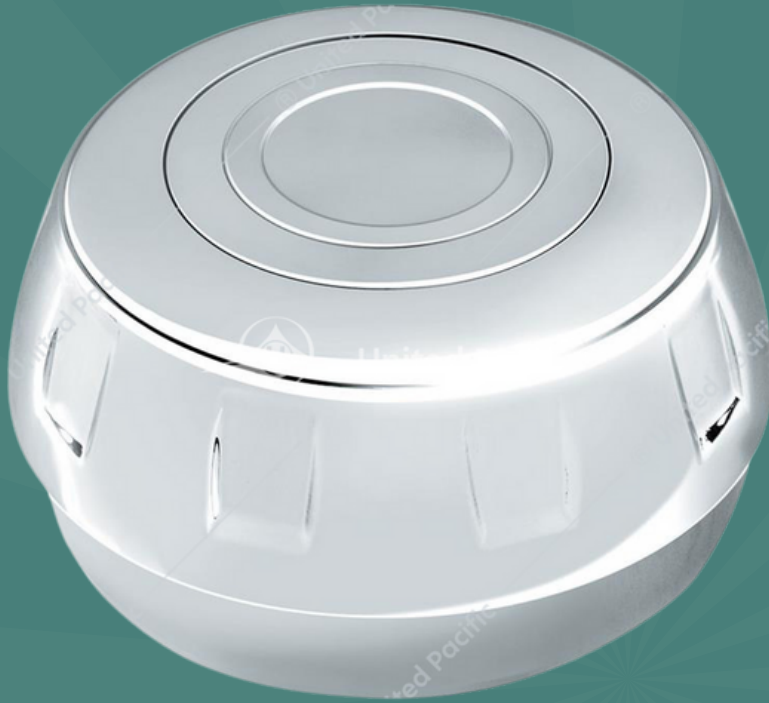

ARO 6052 LUZ

- Referencia: 32370
- Hermoso plástico moldeado por inyección cromado.
- Universal
- Tornillos de montaje incluidos.

BARRA LED HALO 12" ROJA

- Referencia: 36862B
- Diseño único patentado "GLO", efecto halo al correr, todos los LED iluminados en parada.
- Lente de policarbonato sellada acústicamente a la carcasa para evitar la entrada de humedad.
- Electrónica completamente sellada en epoxi para resistir la corrosión y la humedad.
- Tamaño aproximado: 12 "L x 5/8" W, los orificios de montaje están separados aproximadamente por 11-7/16 ".
- Disponible en empaque minorista.

- Lente de policarbonato de alta calidad con placa de circuito sellada con epoxi.
- LEDs brillantes con carcasa interior reflectante.
- 12V DC, cableado con tres enchufes tipo bala de .180 "
- Resistente al agua IP67.

**ARO RELOJ
TACOMETRO COLUMBIA
40622**

**BISEL SWITCH AGUA
INTERNACIONAL
41117**

**BISEL TORTUGA TIMO
KENWORTH 40902**

**NEW
PRODUCT**

**BISEL SWITCH
LUZ
INTERNACIONAL
41116 B**

BATE VERDE

NEW
PRODUCT

99136

EMBLEMA BANDERA USA FREIGHTLINER

11003

NEW
PRODUCT

ADAPTADOR TIMON

NEW
PRODUCT

KENWORTH 88259

TIPO PITO

88120