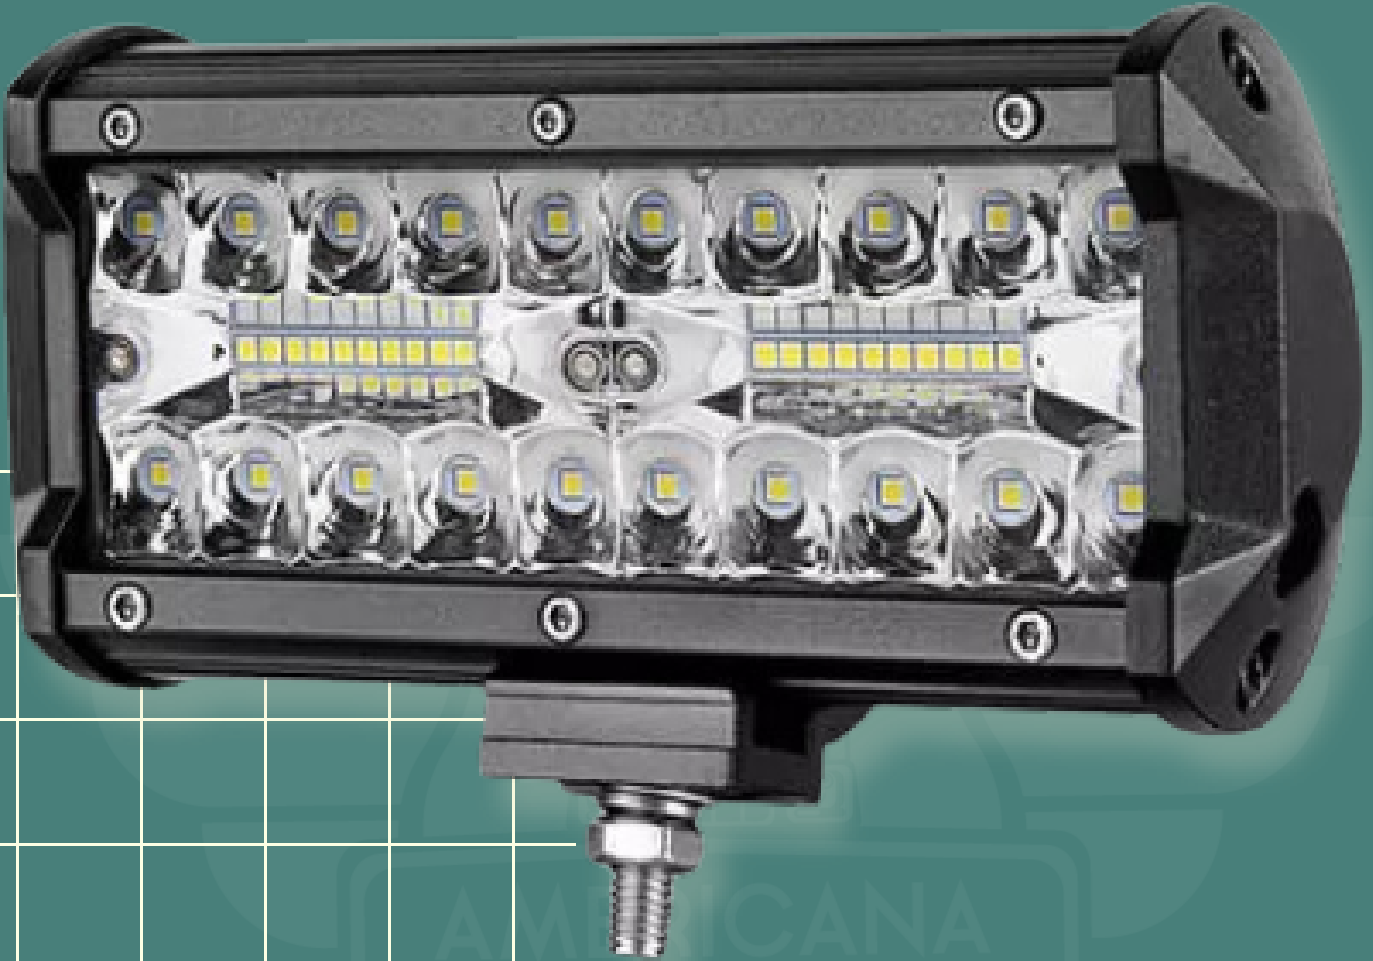

# Nuevas EXPLORADORAS

**OPTICA LED RECTANGULAR T-KW NEGRA**

**NEW  
PRODUCT**

JG-9632T-BS

**BARRA 4"  
BLA/AMAR  
STROBER**

**NEW  
PRODUCT**

JG-9632T

**EXPLORADORA  
4" BLANCA**

# BARRA 7" B/AMBAR

## STROBER **JG-9632T7**

**NEW  
PRODUCT**

**NEW  
PRODUCT**

**JG-1002**

**OPTICA LED ECO  
4652**

**OPTICA  
RECTANGULAR  
GRANDE NEGRA**

**JG-T002-YY**

**NEW  
PRODUCT**

# OPTICA 7" REDONDA LUPA NEGRA