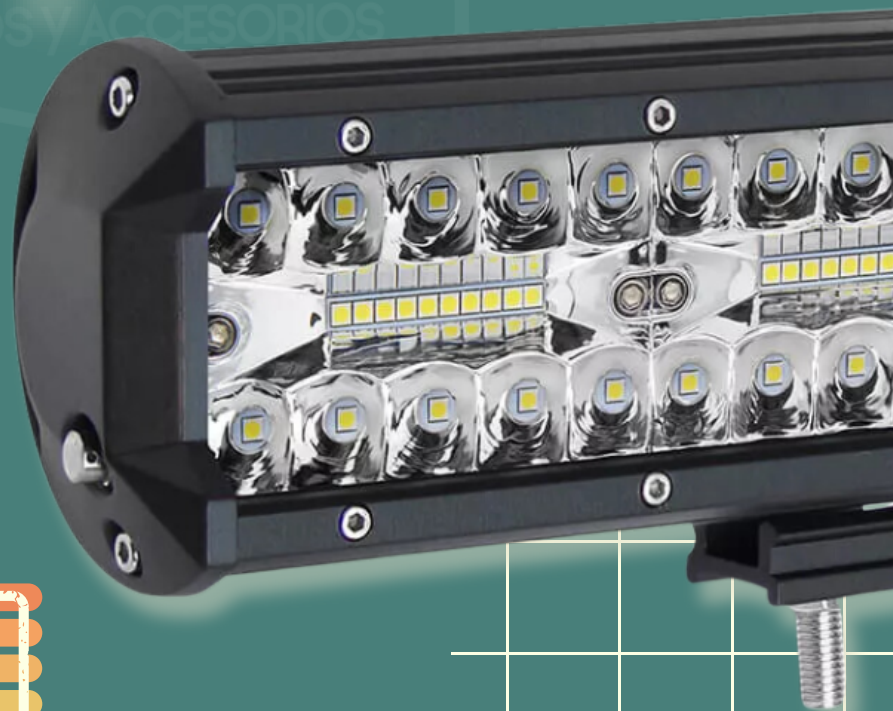

# Nuevas EXPLORADORAS

**OPTICA LED RECTANGULAR T-KW NEGRA**

**NEW  
PRODUCT**

JG-9632T-BS

**BARRA 4"  
BLA/AMAR  
STROBER**

**NEW  
PRODUCT**

JG-9632T

**EXPLORADORA  
4" BLANCA**

# BARRA 7" B/AMBAR

## STROBER **JG-9632T7**

**NEW  
PRODUCT**

**NEW  
PRODUCT**

**JG-1002**

**OPTICA LED ECO  
4652**

**OPTICA  
RECTANGULAR  
GRANDE NEGRA**

**JG-T002-YY**

**NEW  
PRODUCT**

# OPTICA 7" REDONDA LUPA NEGRA