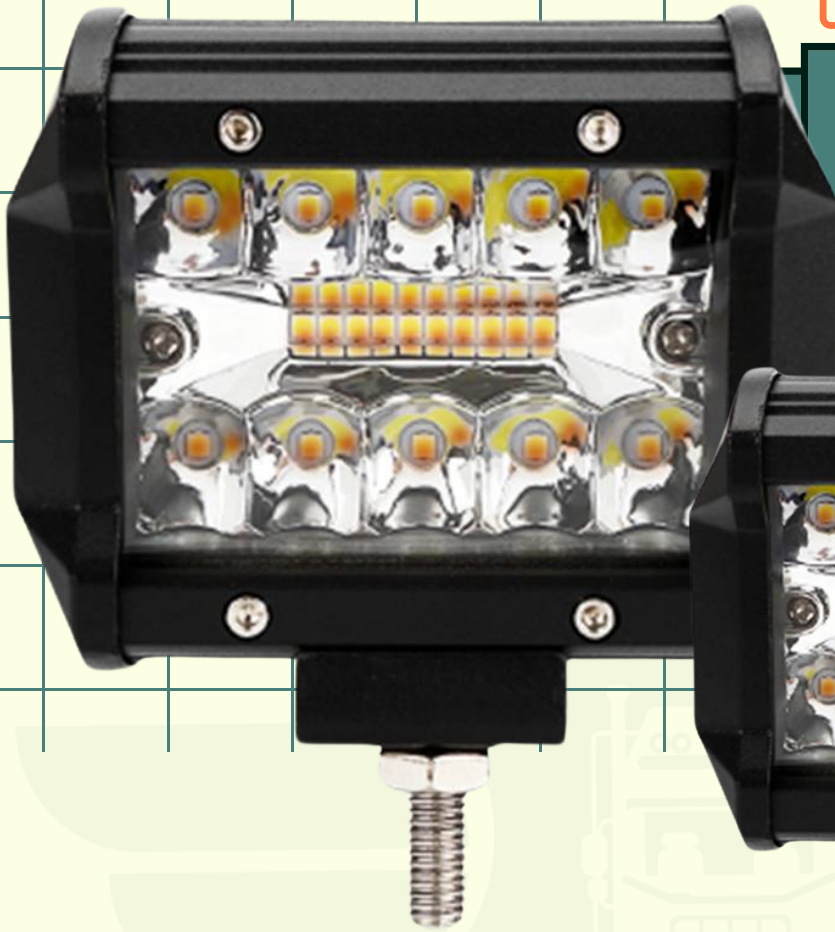

# Nuevas EXPLORADORAS

**OPTICA LED RECTANGULAR T-KW NEGRA**

**NEW  
PRODUCT**

JG-9632T-BS

**BARRA 4"  
BLA/AMAR  
STROBER**

**NEW  
PRODUCT**

JG-9632T

**EXPLORADORA  
4" BLANCA**

# BARRA 7" B/AMBAR

## STROBER **JG-9632T7**

**NEW  
PRODUCT**

**NEW  
PRODUCT**

**JG-1002**

**OPTICA LED ECO  
4652**

**OPTICA  
RECTANGULAR  
GRANDE NEGRA**

**JG-T002-YY**

**NEW  
PRODUCT**

# OPTICA 7" REDONDA LUPA NEGRA