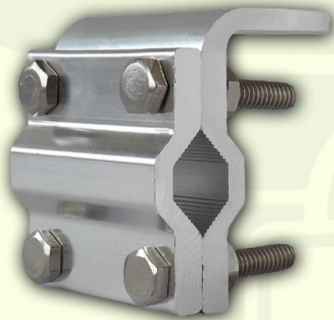

CORREA AMARRE 2" X30 10000LB

168-RAT-2-2-FH

- Características: Cinta de amarre
- Producto: Importado
- Piezas : Venta por unidad

CINTA AISLANTE

207-001 : 20Y
207-002 : 10Y

- Ancho: 3/4" - 19mm
- Grosor: 0,15mm
- Rango de voltaje: 600V
- Piezas: 1

SWITCH DIRECCIONAL UNIVERSAL TIPO PESADO NEGRO CON SOCKET

- 252-102035-E**
- Características: Switch direccional
 - Producto: Importado
 - Piezas : Venta por unidad

BASE ANTENA VERTICAL ESPEJO LATERAL 4 TO

303-007

- Descripción: Antenna Base – 4 screws
- Empaque: Blister
- Material: Aluminio
- Piezas: 1

BASE ANTENA PARA ESPEJO LATERAL 4 TORNILLOS

303-008

- Descripción: Antenna Base – 4 screws
- Empaque: Blister
- Material: Aluminio
- Piezas: 1

BASE ANTENA 2 TORNILLOS JUEGO X 2

303-009

- Descripción: Antenna Base – 2 screws
- Empaque: Blister
- Material: Aluminio
- Piezas: 2

ANTENA SEMI-PATRULLERA

- Importado: Sí
- Piezas : 1

- 303-404-3 ANTENA SEMI-PATRULLERA AZUL
303-404-6 ANTENA SEMI-PATRULLERA ROJA
303-404-8 ANTENA SEMI-PATRULLERA BLANCA