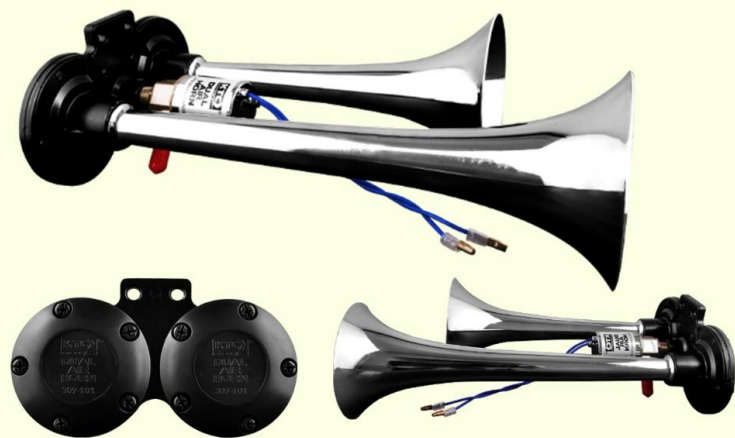

CORREA AMARRE 2" X30 10000LB

168-RAT-2-2-FH

- Características: Cinta de amarre
- Producto: Importado
- Piezas : Venta por unidad

CINTA AISLANTE

207-001 : 20Y
207-002 : 10Y

- Ancho: 3/4" - 19mm
- Grosor: 0,15mm
- Rango de voltaje: 600V
- Piezas: 1

- Ref. 303-SP002
- Descripción: Antena de lujo
- Empaque: Bolsa
- Material: Acero inoxidable
- Piezas: 1

RESORTE ANTENA ESPEJO 303-sp006

- Descripción: Antena de lujo
- Medidas: 9.5 cm x 1.8 cm
- Material: Acero inoxidable
- Piezas: Venta por unidad

PLUMILLA METALICA KTC

- Tipo: Todo clima

304-PMT-18 PLUMILLA 18" METALICA UND

304-PMT-20 PLUMILLA 20" METALICA UND

304-PMT-22 PLUMILLA 22" METALICA UND

ELECTROVALVULA HEAVY DUTY PARA CORNETA 309-250

- Valvula: 12V- 24V
- Piezas: Venta por unidad
- Producto importado

CORNETA TREN

- Referencia: 309-501
- Valvula: 12V - 24V
- DB: 126
- Hertz: 400Hz
- Piezas: Venta por unidad

CORNETA PACHA 309-101

- Medidas: 190 x 255 mm
- Valvula: 12V - 24V
- Piezas: 1

CORNETA DE AIRE CUÁDRUPE 309-104