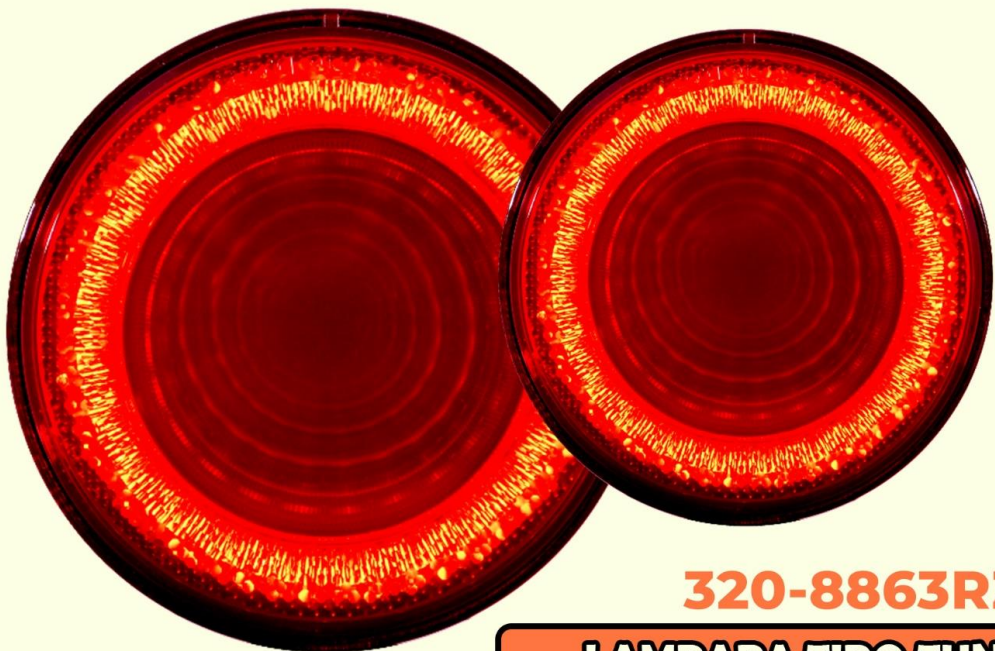

320-8863RZ-12V

**LAMPARA TIPO TUNEL 4"
R-R 12V S/CAUCHO**