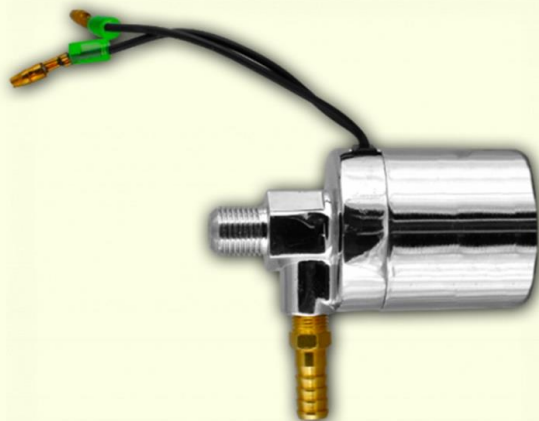

CORREA AMARRE 2" X30 10000LB

168-RAT-2-2-FH

- Características: Cinta de amarre
- Producto: Importado
- Piezas : Venta por unidad

CINTA AISLANTE

207-001 : 20Y
207-002 : 10Y

- Ancho: 3/4" - 19mm
- Grosor: 0,15mm
- Rango de voltaje: 600V
- Piezas: 1

- Ref. 303-SP002
- Descripción: Antena de lujo
- Empaque: Bolsa
- Material: Acero inoxidable
- Piezas: 1

RESORTE ANTENA ESPEJO 303-sp006

- Descripción: Antena de lujo
- Medidas: 9.5 cm x 1.8 cm
- Material: Acero inoxidable
- Piezas: Venta por unidad

RESORTE DE LUJO EN ACERO NEGRO 303-sp007

- Descripción: Antena de lujo
- Medidas: 9.5 cm x 1.8 cm
- Material: Acero inoxidable
- Piezas: Venta por unidad

PLUMILLA FLEXIBLE 304-PMA-20

- 304-PMA-20 PLUMILLA FLEXIBLE 20"
- Piezas: Venta por unidad

PLUMILLA METALICA KTC

- Tipo: Todo clima

304-PMT-18 PLUMILLA 18" METALICA UND

304-PMT-20 PLUMILLA 20" METALICA UND

304-PMT-22 PLUMILLA 22" METALICA UND

ELECTROVALVULA HEAVY DUTY PARA CORNETA 309-250

- Valvula: 12V- 24V
- Piezas: Venta por unidad
- Producto importado