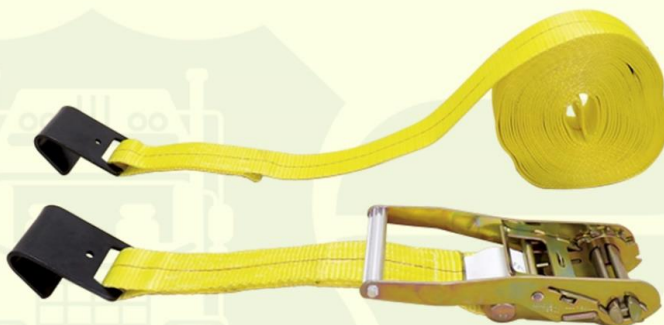

FARO INTERNATIONAL 4300

CONECTOR TRAILER 7 VIAS TAPA HEMBRA

200-7505

- Características: Conector
- Producto: Importado
- Piezas : Venta por unidad

PERA SENCILLA FULLER

111-A6909

- Puertos: 1/16" NPT
- Piezas: 1

CORREA AMARRE 2" X30 10000LB

168-RAT-2-2-FH

- Características: Cinta de amarre
- Producto: Importado
- Piezas : Venta por unidad

CINTA AISLANTE

207-001 : 20Y
207-002 : 10Y

- Ancho: 3/4" - 19mm
- Grosor: 0,15mm
- Rango de voltaje: 600V
- Piezas: 1