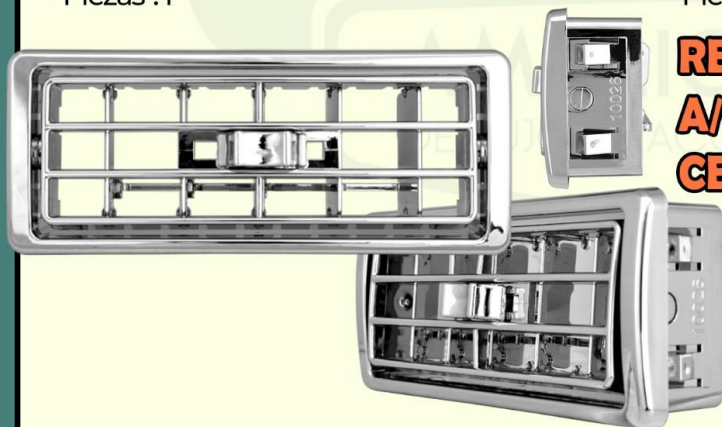

CUBIERTA PARA MANIJA EXTERIOR DE PUERTA KW

310-CAB-044

- Aplicación: Kenworth 2005+
- Lado: Exterior puerta
- Material: ABS cromado
- Piezas : 1