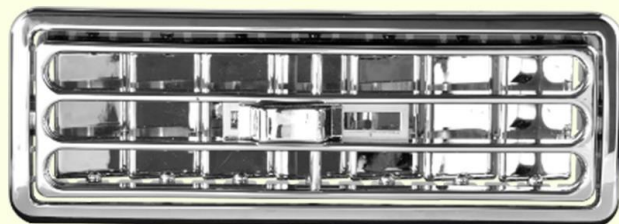

PERILLA PARA PALANCA DE VELOCIDADES EATON FULLER 13/15/18

310-CAB-054

- Importado: Sí
- Piezas : Venta por unidad

BASE PARA PERILLA DE PALANCA DE VELOCIDADES UNIVERSAL

310-CAB-055

- Importado: Sí
- Piezas : Venta por unidad

CUBIERTA PARA SWITCH ROCKER EN ABS CROMADO PARA KENWORTH 2006

310-CAB-056

- Aplicación: Kenworth
- Uso: Cubierta switch
- Material: ABS cromado
- Piezas : 1

BISEL PORTAVASOS PARA KENWORTH

2006+

310-CAB-062

- Descripción: Bisel portavasos
- Aplicación_Kenworth 2006+
- Material: Cromado
- Piezas : 1

GANCHO VISERA KW

310-CAB-059

- Descripción: Gancho para visera
- Material: ABS cromado
- Aplicación: Kenworth 2006+
- Piezas : 2

REJILLA PARA AIRE ACONDICIONADO EAGLE

310-CAB-070

- Descripción: Rejilla de reemplazo
- Aplicación: International modelos nuevos
- Material: ABS cromado
- Piezas : 1