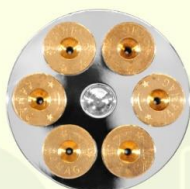

ENCENDEDOR DE CIGARRILLO UNIVERSAL TAMBOR

310-CAB-077

- Descripción: Encendedor de cigarrillo
- Plano: Horizontal
- Forma: Tambor de revolver
- Material: Aluminio cromado
- Piezas :1

CUBIERTA PARA BOTONES DE TAPICERÍA KENWORTH

310-CAB-065

- Descripción: Cubierta para botones de tapicería
- Aplicación: Kenworth
- Material: ABS cromado
- Uso: Tapicería
- Piezas :10