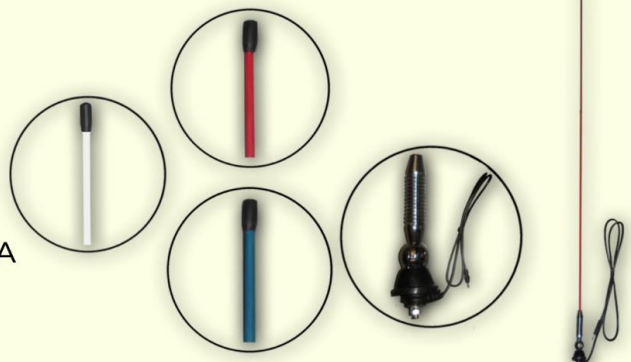

CORREA AMARRE 2" X30 10000LB

168-RAT-2-2-FH

- Características: Cinta de amarre
- Producto: Importado
- Piezas : Venta por unidad

CINTA AISLANTE

207-001 : 20Y
207-002 : 10Y

- Ancho: 3/4" - 19mm
- Grosor: 0,15mm
- Rango de voltaje: 600V
- Piezas: 1

SWITCH DIRECCIONAL UNIVERSAL TIPO PESADO NEGRO CON SOCKET

- 252-102035-E**
- Características: Switch direccional
 - Producto: Importado
 - Piezas : Venta por unidad

BASE ANTENA VERTICAL ESPEJO LATERAL 4 TO

BASE ANTENA 2 TORNILLOS JUEGO X 2

303-009

- Descripción: Antenna Base – 2 screws
- Empaque: Blister
- Material: Aluminio
- Piezas: 2

ANTENA SEMI-PATRULLERA

- Importado: Sí
- Piezas : 1

- 303-404-3 ANTENA SEMI-PATRULLERA AZUL
303-404-6 ANTENA SEMI-PATRULLERA ROJA
303-404-8 ANTENA SEMI-PATRULLERA BLANCA