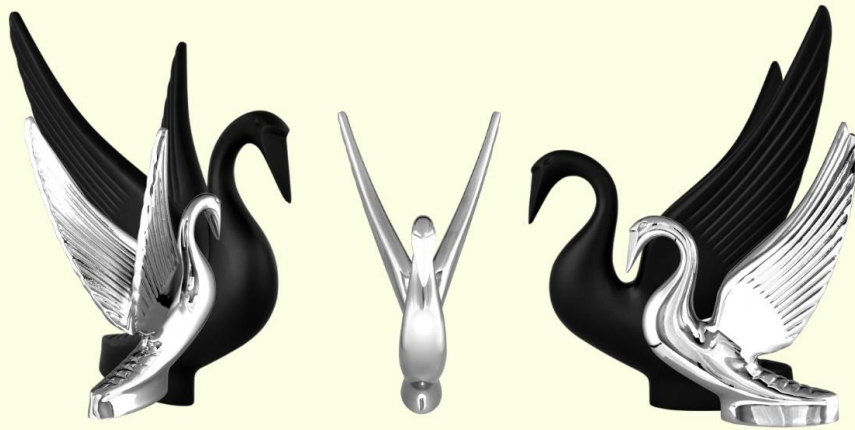

SWITCH DIRECCIONAL UNIVERSAL TIPO PESADO NEGRO CON SOCKET

- 252-102035-E**
- Características: Switch direccional
 - Producto: Importado
 - Piezas : Venta por unidad

BASE ANTENA VERTICAL ESPEJO LATERAL 4 TO

CUBIERTA PARA BOTONES DE TAPICERÍA KENWORTH

310-CAB-065

- Descripción: Cubierta para botones de tapicería
- Aplicación: Kenworth
- Material: ABS cromado
- Uso: Tapicería
- Piezas :10

LLAVERO CROMADO EN FORMA DE PATO

310-CAB-078

- Aplicación: Universal
- Forma: Pato
- Material: Abs Cromado
- Pcs:1

CUBIERTA PARA SWITCHES DE AIRE ACONDICIONADO KENWORTH 06+

310-CAB-121

- Material: Chrome ABS
- Color: Chrome
- For: Kenworth 2006+
- Pcs:3