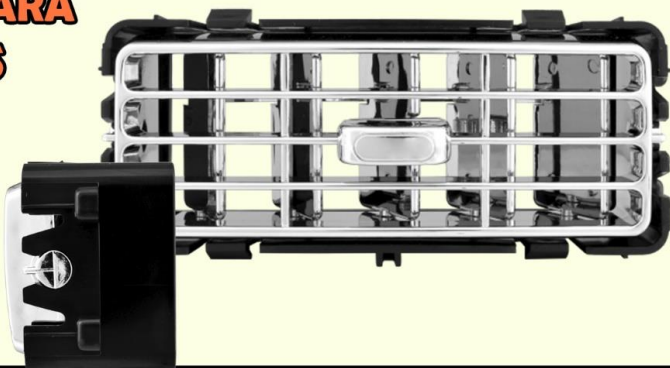

REJILLA DE REEMPLAZO PARA A/C KENWORTH 2006+ ABS CROMADO

310-CAB-051

- Aplicación: Kenworth
- Uso: Rejilla remplazo
- Material: ABS cromado
- Piezas : Venta por unidad