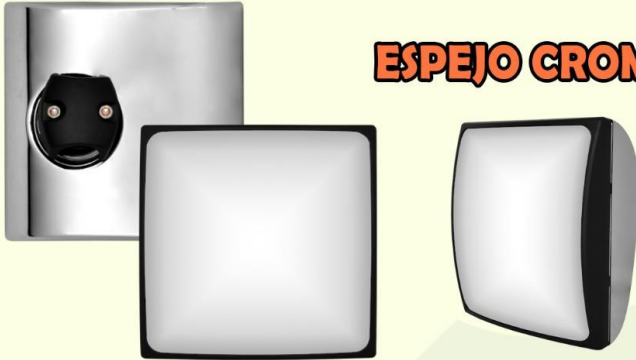

ESPEJO LATERAL AUXILIAR CROMADO FREIGHTL

330-118-C

- Material: Cromo
- Piezas: 1
- Observación: FREIGHTLINER M2

ESPEJO CROMADO CAPOT INTERNATIONAL

330-147-C

- Forma del espejo: Cuadrado
- Tamaño: Universal
- Para: International Durastar, Workstar, Prostar, Lonestar
- Material: Cromado
- Piezas: Venta por unidd