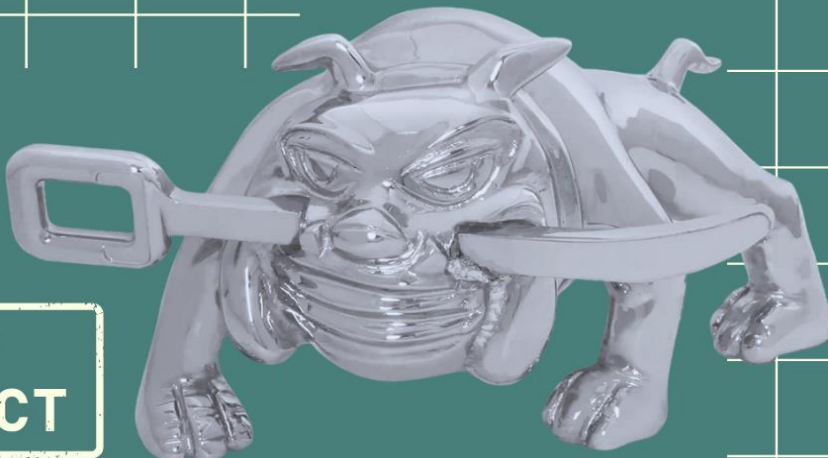

EMBLEMA PARA CAPOT BULL DOG