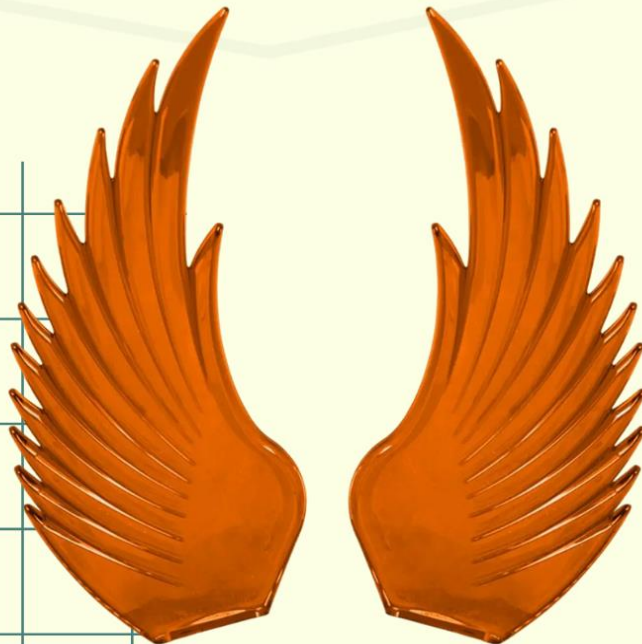

## DIRECCIONAL SECUENCIAL 2 TORNILLOS

- Tamaño de la luz: 4-1/4" de diámetro x 2" de profundidad
- Tamaño del perno: 20 hilos, 1/2" de diámetro x 1-11/16" de largo
- Material: Lente de policarbonato y carcasa de fundición cromado
- Características: Chip inteligente incorporado para detectar la señal de giro
- Función de señal de giro: Patrón de matriz secuencial
- Función alta: Iluminación completa (no secuencial)
- Diseño de orificio de luz universal para montaje multidireccional (se puede instalar como arriba / abajo / lateral)
- Conexión: 3 cables, cableados
- Piezas : 1

# **EMBLEMA PARA CAPOT BULL DOG**

**NEW  
PRODUCT**

# ALAS ACRILICAS AMARILLAS