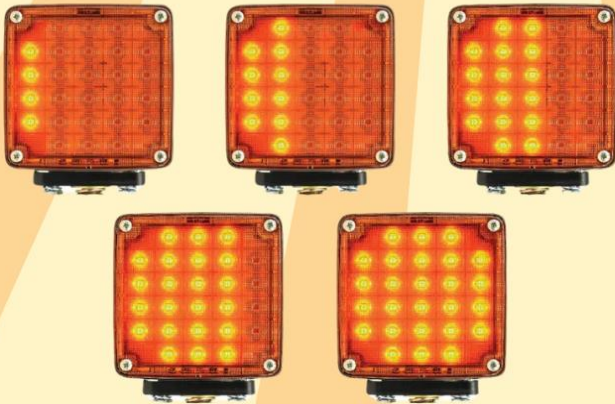

DIRECCIONAL *Secuencial*

74710-74711