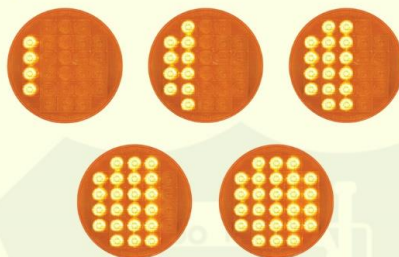

DIRECCIONAL SECUENCIAL 2 TORNILLOS

- Tamaño de la luz: 4-1/4" de diámetro x 2" de profundidad
- Tamaño del perno: 20 hilos, 1/2" de diámetro x 1-11/16" de largo
- Material: Lente de policarbonato y carcasa de fundición cromado
- Características: Chip inteligente incorporado para detectar la señal de giro
- Función de señal de giro: Patrón de matriz secuencial
- Función alta: Iluminación completa (no secuencial)
- Diseño de orificio de luz universal para montaje multidireccional (se puede instalar como arriba / abajo / lateral)
- Conexión: 3 cables, cableados
- Piezas : 1

74700 - Izq
74701 - Der