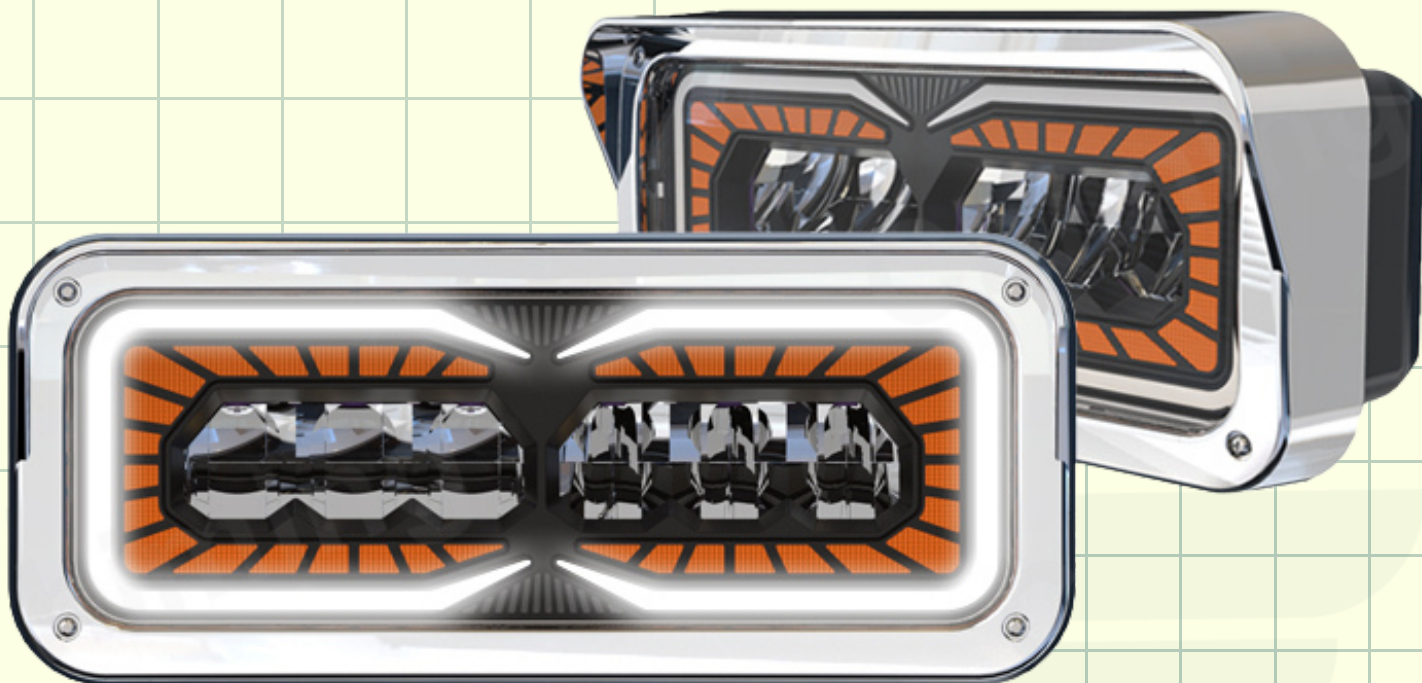

KENWORTH

FARO LED

CM.HDHPC1006

DISEÑO SIN BISEL

DISEÑO DEL MARCO

COPA REFLECTIVA

CERTIFICACIÓN

NUEVO

FARO LED KENWORTH

NEW
PRODUCT

CM.HDHPC1001

EXPLORADORA

BARRA LED CM-3008L

NEW
PRODUCT

12"

22"

32"

EXPLORADORA CUBO

NEW
PRODUCT

CM-5015B

**LENTE
AMARILLO**

**NEW
PRODUCT**

CM-2014W-A

**EXPLORADORA
MULTIFUNCIONAL**

**EXPLORADORA^x
TRES
FUNCIONES**

CM-2017-W-B

**NEW
PRODUCT**