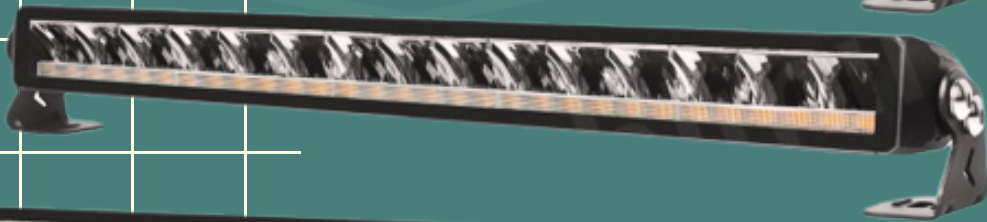

KENWORTH

FARO LED

CM.HDHPC1006

DISEÑO SIN BISEL

DISEÑO DEL MARCO

COPA REFLECTIVA

CERTIFICACIÓN

NUEVO

FARO LED KENWORTH

NEW
PRODUCT

CM.HDHPC1001

EXPLORADORA

BARRA LED CM-3008L

NEW
PRODUCT

12"

22"

32"

EXPLORADORA CUBO

NEW
PRODUCT

CM-5015B

**LENTE
AMARILLO**

**NEW
PRODUCT**

CM-2014W-A

**EXPLORADORA
MULTIFUNCIONAL**