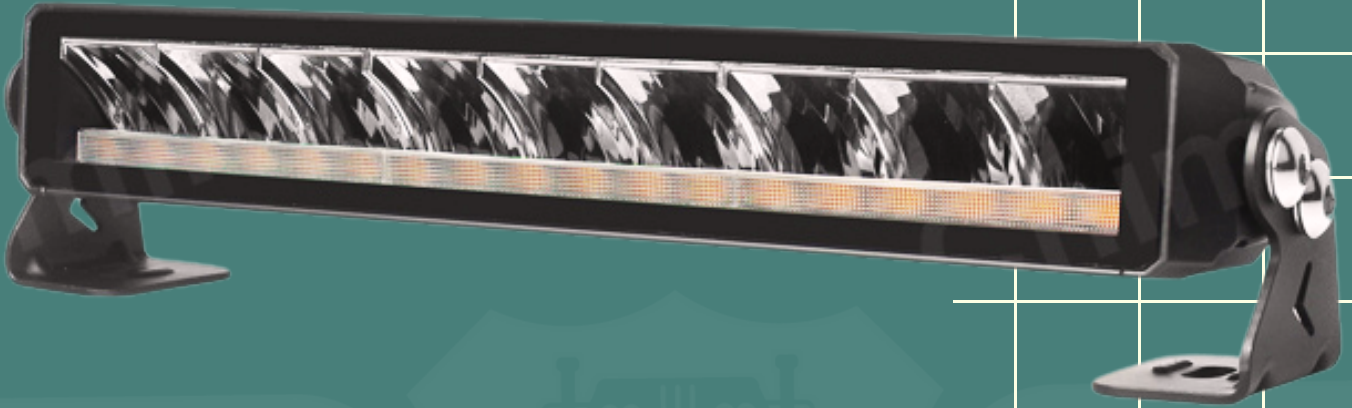

KENWORTH

FARO LED

CM.HDHPC1006

DISEÑO SIN BISEL

DISEÑO DEL MARCO

COPA REFLECTIVA

CERTIFICACIÓN

NUEVO

FARO LED KENWORTH

NEW
PRODUCT

CM.HDHPC1001

EXPLORADORA

BARRA LED CM-3008L

NEW
PRODUCT

12"

22"

32"

EXPLORADORA CUBO

NEW
PRODUCT

CM-5015B

**LENTE
AMARILLO**

**NEW
PRODUCT**

CM-2014W-A

**EXPLORADORA
MULTIFUNCIONAL**