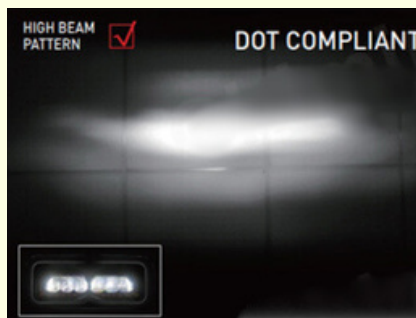

FARO LED KENWORTH

NEW
PRODUCT

CM.HDHPC1001