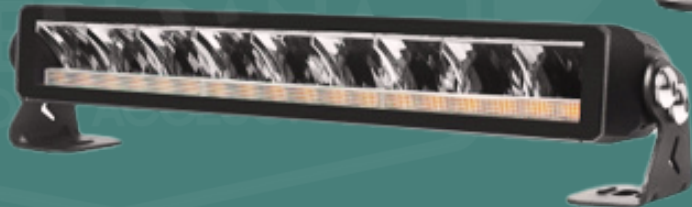

KENWORTH

FARO LED

CM.HDHPC1006

DISEÑO SIN BISEL

DISEÑO DEL MARCO

COPA REFLECTIVA

CERTIFICACIÓN

NUEVO

FARO LED KENWORTH

NEW
PRODUCT

CM.HDHPC1001

EXPLORADORA

BARRA LED CM-3008L

NEW
PRODUCT

12"

22"

32"

EXPLORADORA CUBO

NEW
PRODUCT

CM-5015B

**LENTE
AMARILLO**

**NEW
PRODUCT**

CM-2014W-A

**EXPLORADORA
MULTIFUNCIONAL**