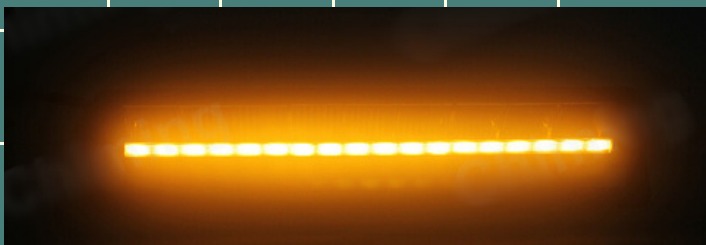

EXPLORADORA

BARRA LED CM-3008L

NEW
PRODUCT

12"

22"

32"