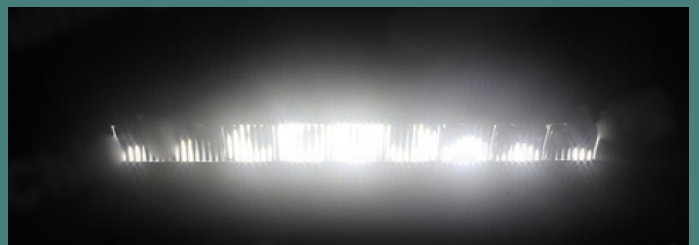

KENWORTH

FARO LED

CM.HDHPC1006

DISEÑO SIN BISEL

DISEÑO DEL MARCO

COPA REFLECTIVA

CERTIFICACIÓN

NUEVO

FARO LED KENWORTH

NEW
PRODUCT

CM.HDHPC1001

EXPLORADORA

BARRA LED CM-3008L

NEW
PRODUCT

12"

22"

32"

EXPLORADORA CUBO

NEW
PRODUCT

CM-5015B

**LENTE
AMARILLO**

**NEW
PRODUCT**

CM-2014W-A

**EXPLORADORA
MULTIFUNCIONAL**