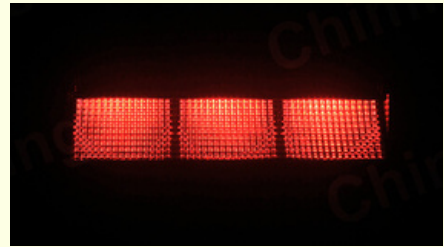

KENWORTH

FARO LED

CM.HDHPC1006

DISEÑO SIN BISEL

DISEÑO DEL MARCO

COPA REFLECTIVA

CERTIFICACIÓN

NUEVO

32"

EXPLORADORA CUBO

NEW
PRODUCT

CM-5015B

**LENTE
AMARILLO**

**NEW
PRODUCT**

CM-2014W-A

**EXPLORADORA
MULTIFUNCIONAL**