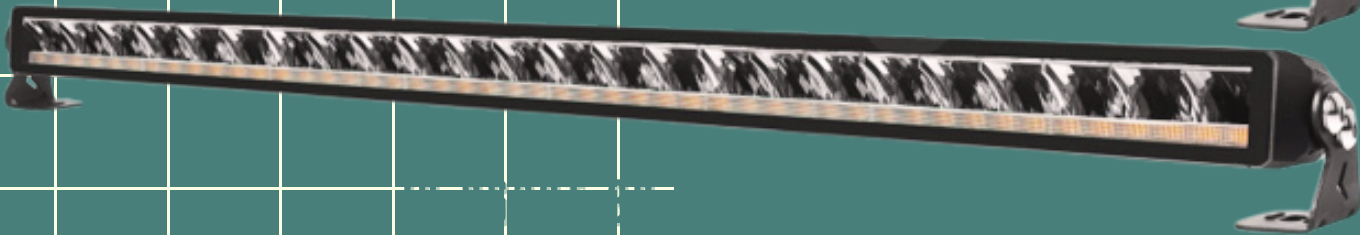

KENWORTH

FARO LED

CM.HDHPC1006

DISEÑO SIN BISEL

DISEÑO DEL MARCO

COPA REFLECTIVA

CERTIFICACIÓN

NUEVO

FARO LED KENWORTH

NEW
PRODUCT

CM.HDHPC1001

EXPLORADORA

BARRA LED CM-3008L

NEW
PRODUCT

12"

22"

32"

EXPLORADORA CUBO

NEW
PRODUCT

CM-5015B

**LENTE
AMARILLO**

**NEW
PRODUCT**

CM-2014W-A

**EXPLORADORA
MULTIFUNCIONAL**