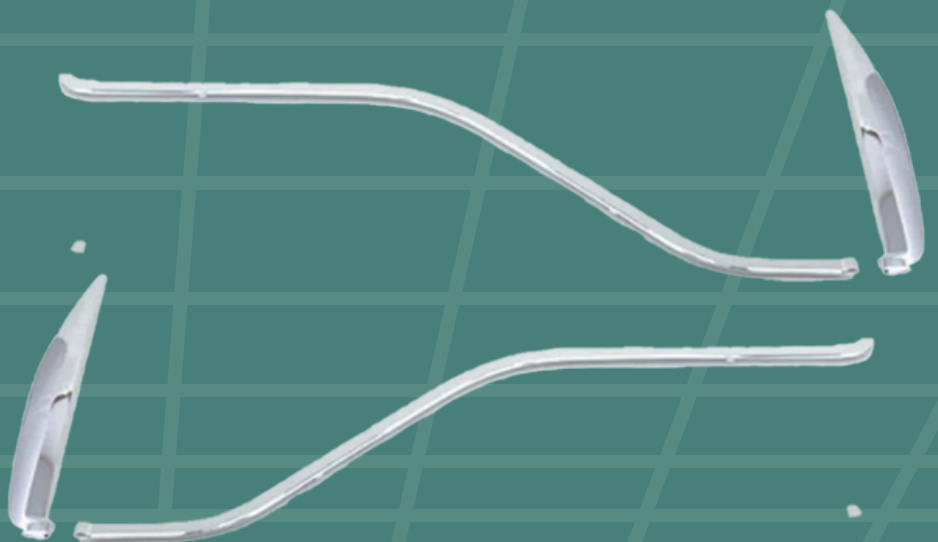

ZJ-I003-014

BISEL LAT CROME FTR 2007 DIR JGO

ZJ-I011-007

ESTRIBO DUTRO 300 UND

ZJ-H007-025

BISEL BAJANTE LAMEVIDRIO GATO

ZJ-I006-008

UNIDAD PRINCIPAL