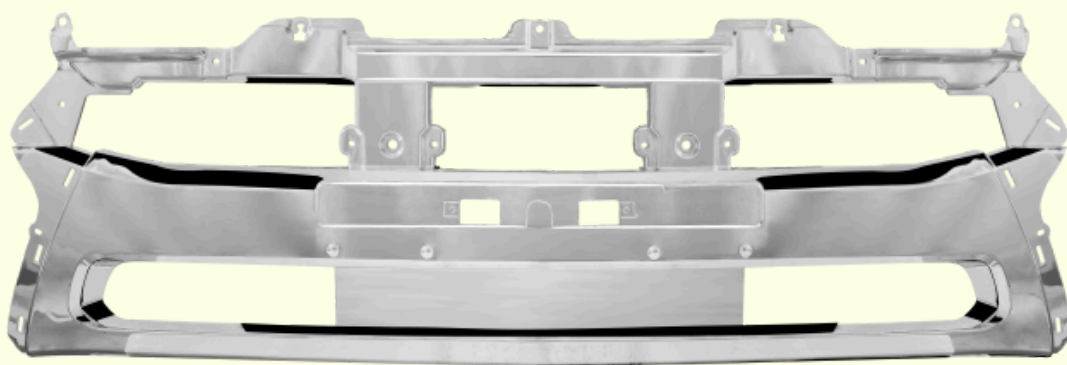

ZJ-1006-003 - NHR
ZJ-1006-004 - NPR

ZJ-1004-003- FRR
ZJ-1003-003- FTR

PERSIANA LUXURY
FRR -FTR

BUMPER CENTRAL CROMADO

PRODUCTO NUEVO

HINO 500

ZJ-H001-006

MANIJA CAPOT JUEGO