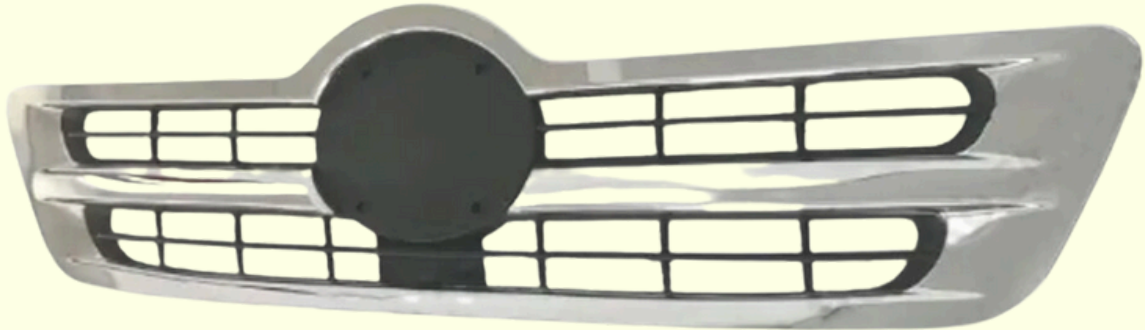

BISEL INFERIOR ANCHO HINO 500 UND

ZJ-H001-007

PERSIANA HINO 500 LIFE

ZJ-H003-003
165 CM

ZJ-H003-004
145 CM

HINO 500

NUOVO

PERSIANA HINO GH-FG/CH-BL

ZJ-H003-005 - 165 CM

ZJ-H003-006 - 145 CM

BOMPER HINO

ZJ-H003-007 - 215CM - 3 TORNILLOS
ZJ-H003-008 - 195CM - 3 TORNILLOS
ZJ-H003-009 - 215CM - 1 TORNILLO
ZJ-H003-010 - 195CM - 1 TORNILLO

BISEL CUBIERTA MANIJA HINO