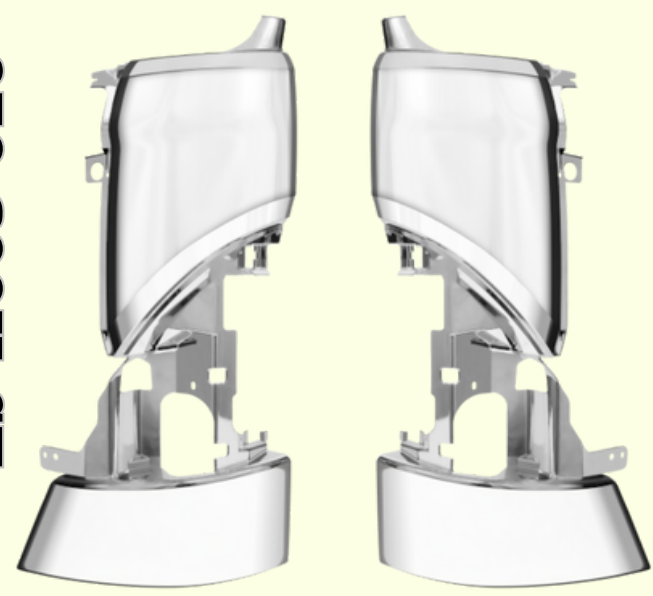

NEW PRODUCT

BISEL PUNTERA FRONTAL

×