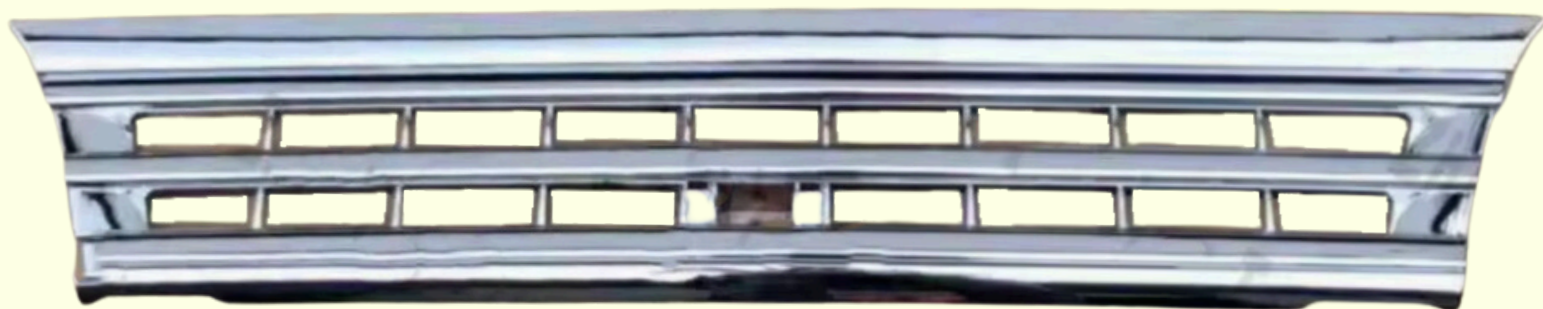

PRODUCTO NUEVO

FRR

ZJ-I003-009

PERSIANA NPR

PRODUCTO NUEVO

98-05

ZJ-I009-005

● BOMPER LUX FTR