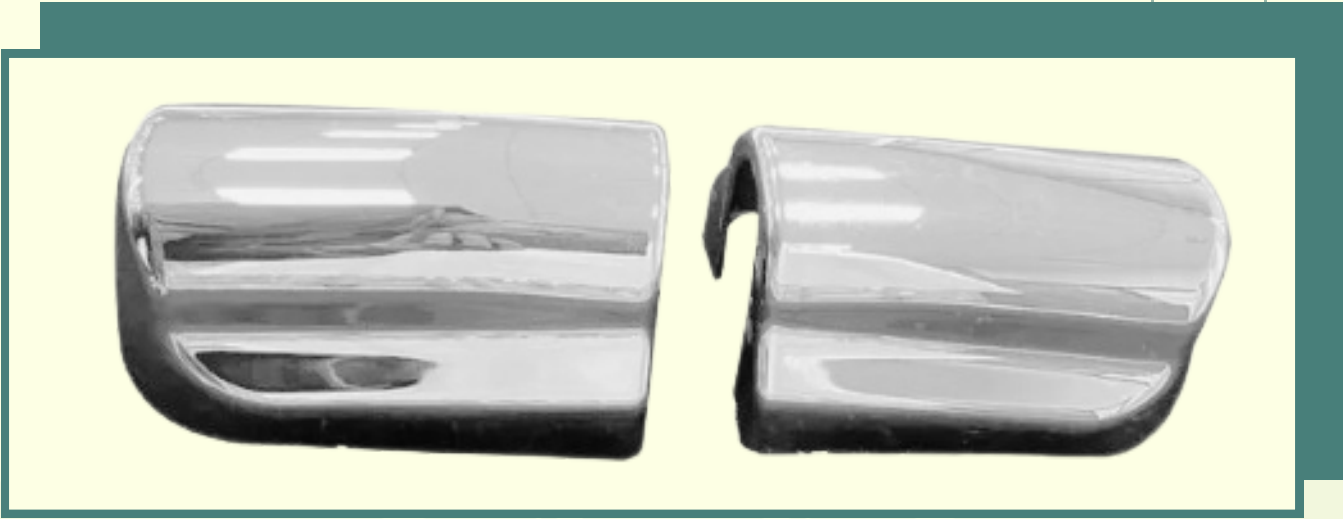

ZJ-I001-011

PUNTERA NPR REWARD

ZJ-I005-009

PUNTERA NPR LUXURY LISA

ZJ-I005-010

ZJ-H003-037

BISEL CROME BASE ESP GH VICTOR FG JGO

**BISEL DIR LATERAL
FTR JGO**