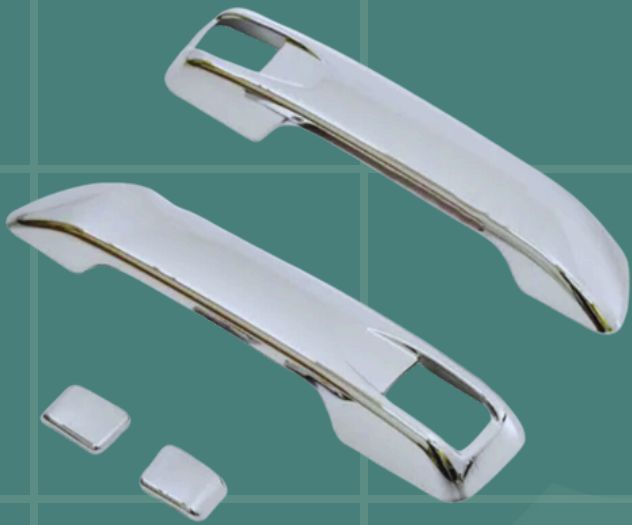

PUNTERA HINO CROMADA 300

ZJ-H007-017

NUOVO

UÑA PUNTERA HINO 300 UND

ZJ-H007-019

BISEL MANIJA FC-NEW UND

ZJ-H010-034

ARO FAROLA ISUZU FTR