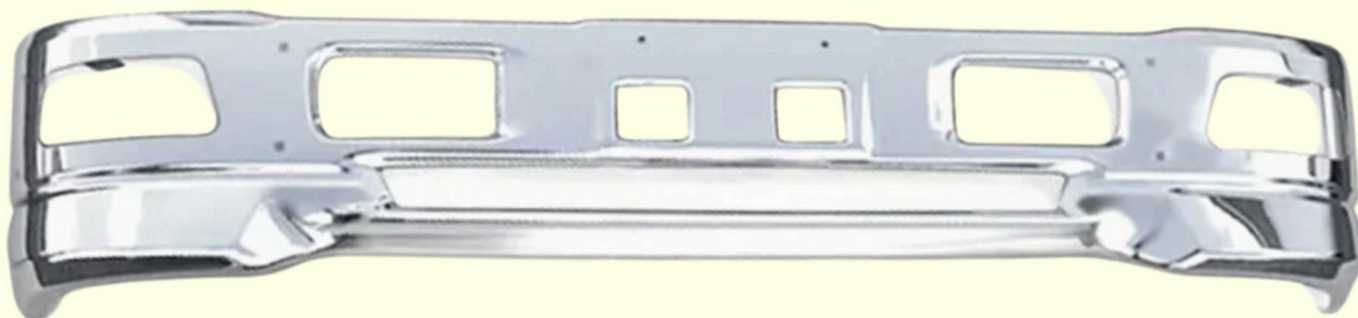

ZJ-I005-034

ZJ-I005-026

BISEL BASE FRR / FTR BRAZO

**BISEL
EXPLORADORA
BOMPER RWD JGO**

ZJ-I005-065

ZJ-1005-066 - NPR
ZJ-1005-067 - NHR

BOMPER LUX
CROMADO
NPR-NHR

PERSIANA GATO
NPR-NHR