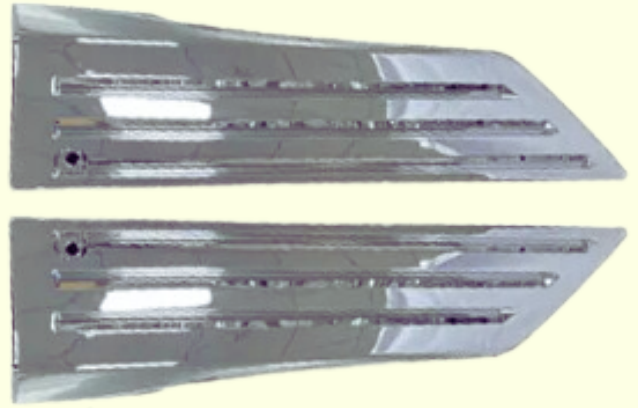

**NEW
PRODUCT**

**BISEL CUBIERTA
MANIJA LAT FC GH JGO**

ZJ-H003-025

**CUBIERTA DEPURADOR
GH LIFE**

ZJ-H003-029

**BISEL DIR LATERAL FC
LIFE JGO**

ZJ-H003-028

**CUBIERTA HINO JAC
FOTON ESPEJO FRR**