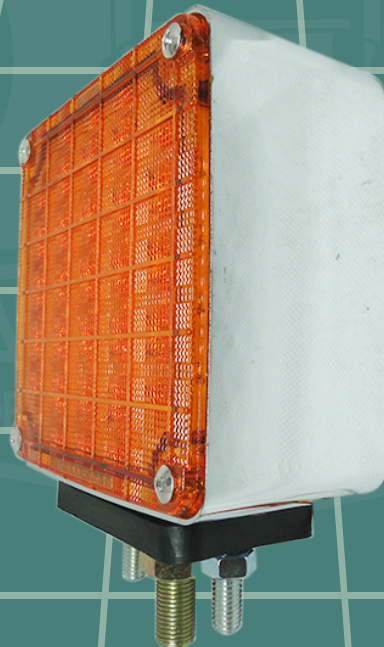

Lamparas secuenciales

NEW
PRODUCT

HY-087HGLO-11

LAMPARA
OVALADA GLO
AMBER 10-30V

BARRA 23 LED
AMARILLA 10-30V HY-085LED-7-A

NEW
PRODUCT

NUOVO

TT-085GLO-1-A-R

**BARRA GLO SECUENCIAL
ROJA 10-30V**

TT-085GLO-1-A

**BARRA GLO SECUENCIAL
AMARILLA 10-30V**

NUOVO

DIRECCIONAL SECUENCIAL

TT-088M-3LED-AR
TT-088M-3LED-AL
TT-088M-3LED-24
TT-088M-3LED-24

PRODUCTO NUEVO

DIRECCIONAL SECUENCIAL REDONDA

NEW PRODUCT

TT-088M-29LED12
TT-088M-29LED24

NEW PRODUCT

DIRECCIONAL 3T COLOR DER/IZQ 10-30V

TT-088M-11LED