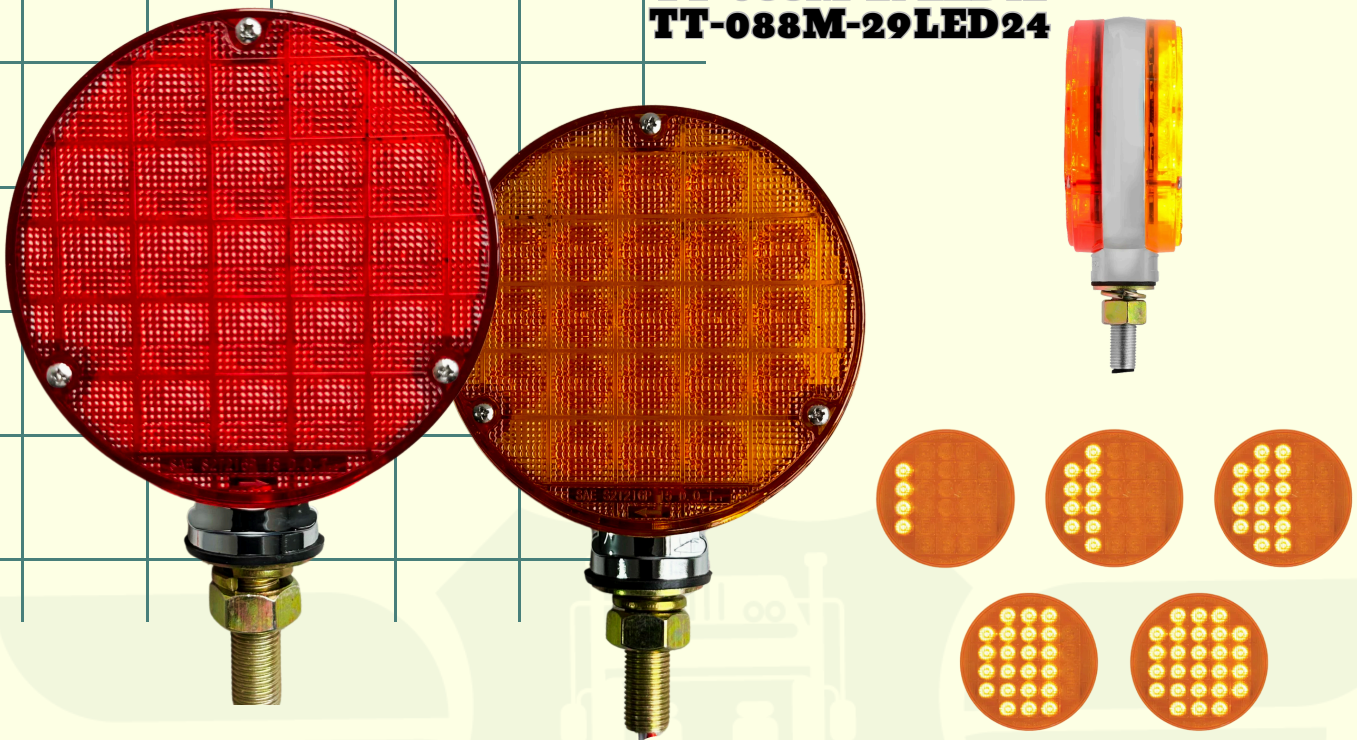

Lamparas secuenciales

NEW
PRODUCT

HY-087HGLO-11

LAMPARA
OVALADA GLO
AMBER 10-30V

BARRA 23 LED
AMARILLA 10-30V HY-085LED-7-A

NEW
PRODUCT

NUOVO

TT-085GLO-1-A-R

**BARRA GLO SECUENCIAL
ROJA 10-30V**

TT-085GLO-1-A

**BARRA GLO SECUENCIAL
AMARILLA 10-30V**

NUOVO

DIRECCIONAL SECUENCIAL

TT-088M-3LED-AR
TT-088M-3LED-AL
TT-088M-3LED-24
TT-088M-3LED-24

PRODUCTO NUEVO

DIRECCIONAL SECUENCIAL REDONDA

NEW PRODUCT

TT-088M-29LED12
TT-088M-29LED24

NEW PRODUCT

DIRECCIONAL 3T COLOR DER/IZQ 10-30V

TT-088M-11LED