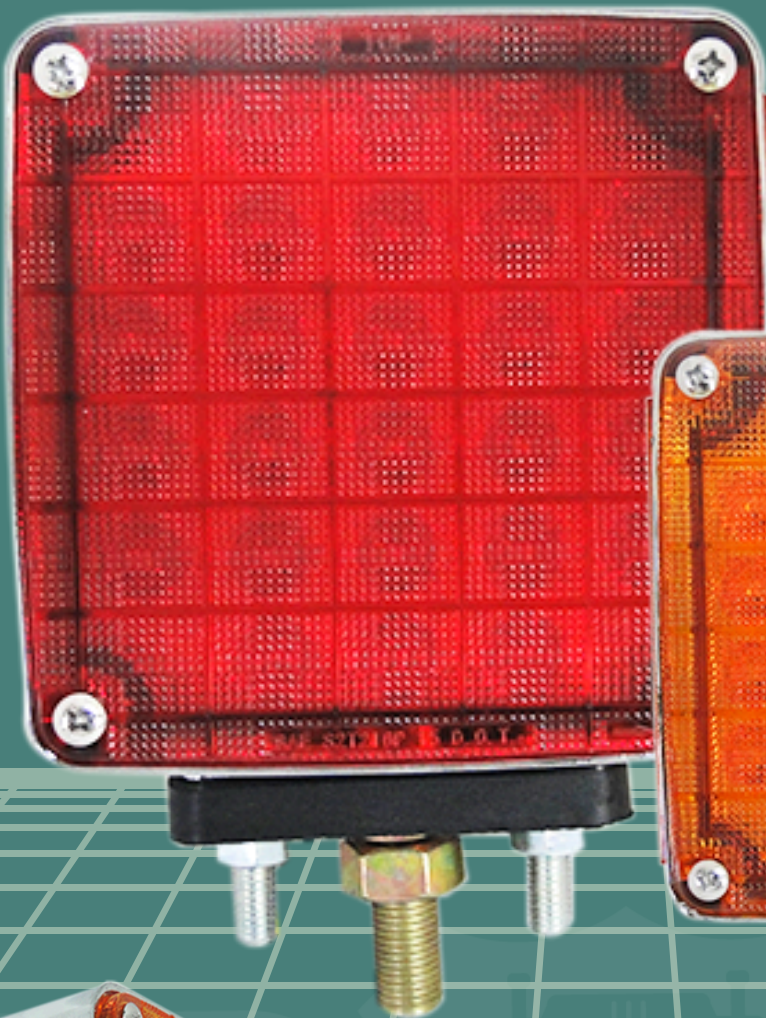

Lamparas secuenciales

NEW
PRODUCT

HY-087HGLO-11

LAMPARA
OVALADA GLO
AMBER 10-30V

BARRA 23 LED
AMARILLA 10-30V HY-085LED-7-A

NEW
PRODUCT

NUOVO

TT-085GLO-1-A-R

**BARRA GLO SECUENCIAL
ROJA 10-30V**

TT-085GLO-1-A

**BARRA GLO SECUENCIAL
AMARILLA 10-30V**

NUOVO

DIRECCIONAL SECUENCIAL

TT-088M-3LED-AR
TT-088M-3LED-AL
TT-088M-3LED-24
TT-088M-3LED-24

PRODUCTO NUEVO

DIRECCIONAL SECUENCIAL REDONDA

NEW PRODUCT

TT-088M-29LED12
TT-088M-29LED24

NEW PRODUCT

DIRECCIONAL 3T COLOR DER/IZQ 10-30V

TT-088M-11LED