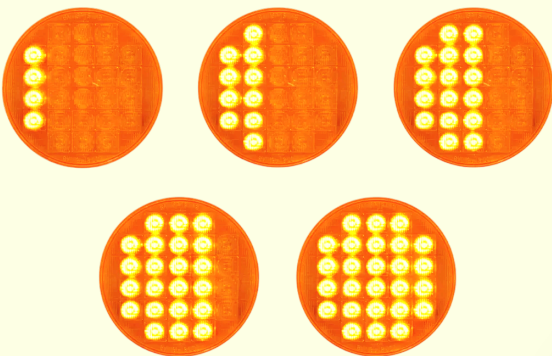

Lamparas secuenciales

NEW
PRODUCT

HY-087HGLO-11

LAMPARA
OVALADA GLO
AMBER 10-30V

BARRA 23 LED
AMARILLA 10-30V HY-085LED-7-A

NEW
PRODUCT

NUOVO

TT-085GLO-1-A-R

**BARRA GLO SECUENCIAL
ROJA 10-30V**

TT-085GLO-1-A

**BARRA GLO SECUENCIAL
AMARILLA 10-30V**

NUOVO

DIRECCIONAL SECUENCIAL

TT-088M-3LED-AR
TT-088M-3LED-AL
TT-088M-3LED-24
TT-088M-3LED-24

PRODUCTO NUEVO

DIRECCIONAL SECUENCIAL REDONDA

NEW PRODUCT

TT-088M-29LED12
TT-088M-29LED24

NEW PRODUCT

DIRECCIONAL 3T COLOR DER/IZQ 10-30V

TT-088M-11LED