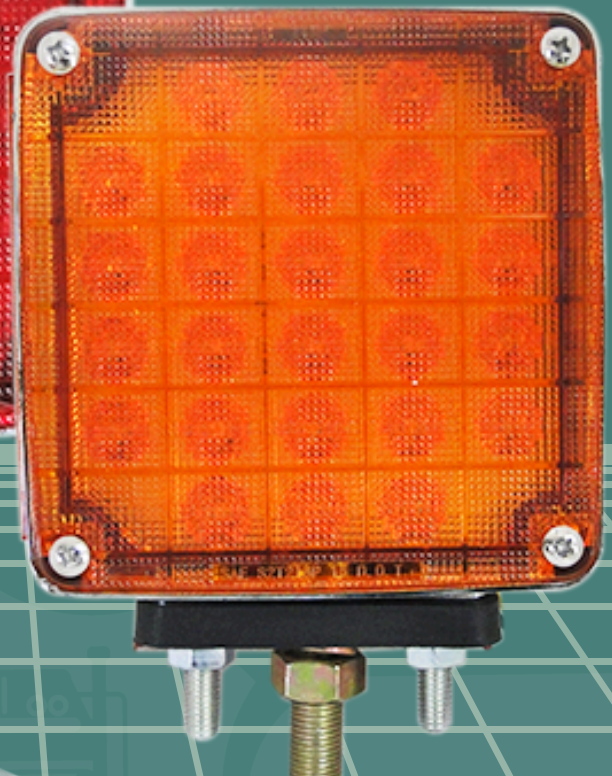

Lamparas secuenciales

NEW
PRODUCT

HY-087HGLO-11

LAMPARA
OVALADA GLO
AMBER 10-30V

BARRA 23 LED
AMARILLA 10-30V HY-085LED-7-A

NEW
PRODUCT

NUOVO

TT-085GLO-1-A-R

**BARRA GLO SECUENCIAL
ROJA 10-30V**

TT-085GLO-1-A

**BARRA GLO SECUENCIAL
AMARILLA 10-30V**

NUOVO

DIRECCIONAL SECUENCIAL

TT-088M-3LED-AR
TT-088M-3LED-AL
TT-088M-3LED-24
TT-088M-3LED-24

PRODUCTO NUEVO

DIRECCIONAL SECUENCIAL REDONDA

NEW PRODUCT

TT-088M-29LED12
TT-088M-29LED24

NEW PRODUCT

DIRECCIONAL 3T COLOR DER/IZQ 10-30V

TT-088M-11LED