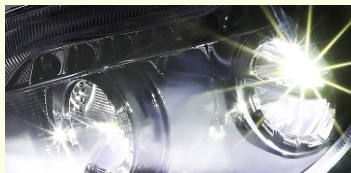

CROMADA: FLH39-D / FLH39-P

NUOVO

INH22-D/IZQ - INH22-P/DER

UNIDAD INTER PROSTAR CROMADA

KWH54B-D/IZQ - KWH54B-P/DER

UNIDAD KENWORTH T680 BLACK

NUOVO

● KENWORTH T880 ● FONDO NEGRO