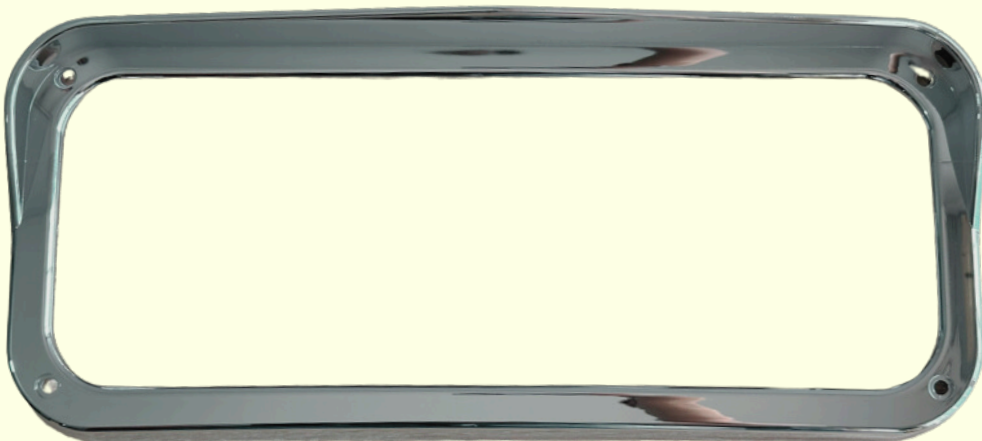

**NEW
PRODUCT**

HYC5401

**ARO UNIDAD
KENWORTH
NEW** ×