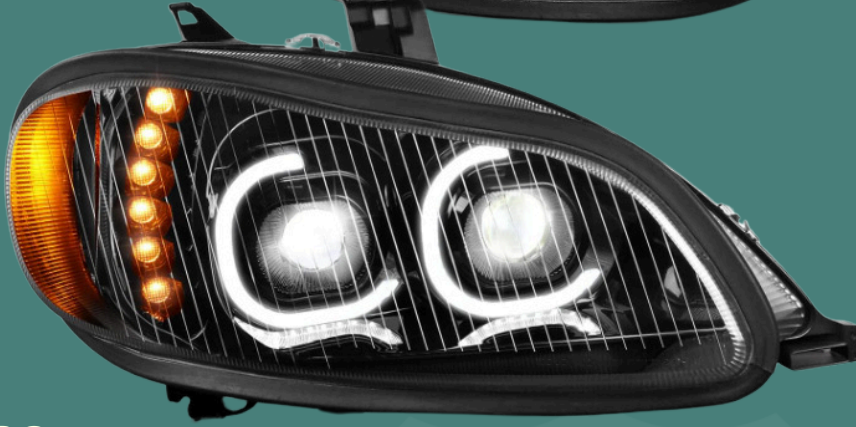

LA
LIGHT AMERICAN

NUEVAS UNIDADES

WWW.AMERLUJOS.COM

COLUMBIA LED

FLH07-P - CROMADA PASAJERO
FLH07-D - CROMADA CONDUCTOR
FLH07B-D - NEGRA PASAJERO
FLH07B-D - NEGRA CONDUCTOR

PRODUCTO NUEVO

NUOVO

KWH71B-D/IZQ - KWH71B-P/DER

UNIDAD KENWORTH T680 NG LED

INH23B-D/IZQ - INH23B-P/DER

UNIDAD LED INTER 4300 BLACK

NUOVO

NEGRO

CROMADO

UNIDAD M2 LED

NEGRA: FLH39B-D / FLH39B-P

CROMADA: FLH39-D / FLH39-P

NUOVO

INH22-D/IZQ - INH22-P/DER

UNIDAD INTER PROSTAR CROMADA

KWH54B-D/IZQ - KWH54B-P/DER

UNIDAD KENWORTH T680 BLACK

NUOVO

● KENWORTH T880 ● FONDO NEGRO