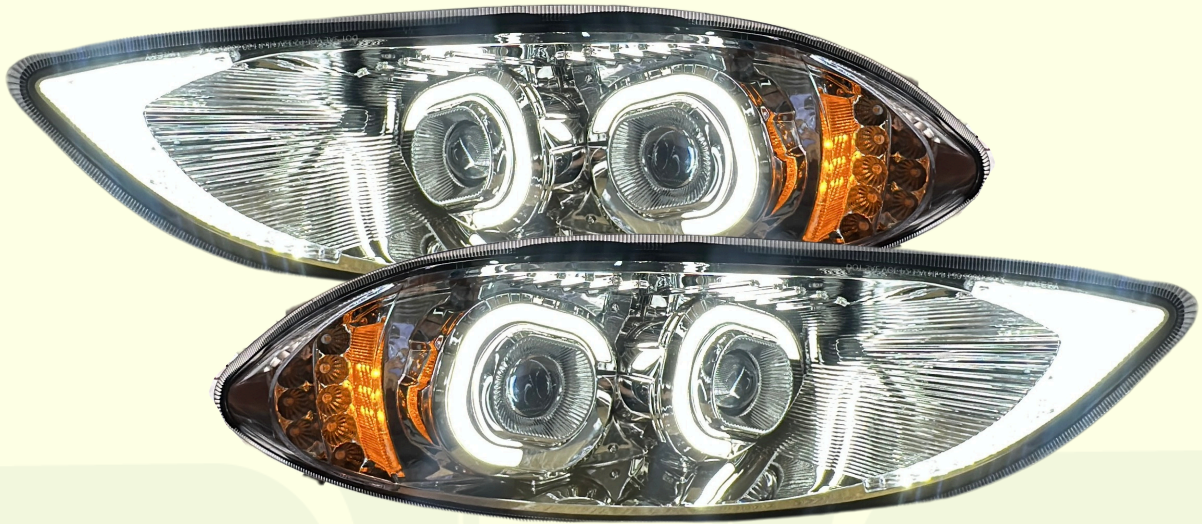

LA
LIGHT AMERICAN

NUEVAS UNIDADES

WWW.AMERLUJOS.COM

COLUMBIA LED

FLH07-P - CROMADA PASAJERO
FLH07-D - CROMADA CONDUCTOR
FLH07B-D - NEGRA PASAJERO
FLH07B-D - NEGRA CONDUCTOR

PRODUCTO NUEVO

NUOVO

KWH71B-D/IZQ - KWH71B-P/DER

UNIDAD KENWORTH T680 NG LED

INH23B-D/IZQ - INH23B-P/DER

UNIDAD LED INTER 4300 BLACK

NUOVO

NEGRO

CROMADO

UNIDAD M2 LED

NEGRA: FLH39B-D / FLH39B-P

CROMADA: FLH39-D / FLH39-P

NUOVO

INH22-D/IZQ - INH22-P/DER

UNIDAD INTER PROSTAR CROMADA

KWH54B-D/IZQ - KWH54B-P/DER

UNIDAD KENWORTH T680 BLACK

NUOVO

● KENWORTH T880 ● FONDO NEGRO