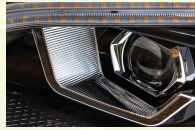

NUOVO

KWH71B-D/IZQ - KWH71B-P/DER

UNIDAD KENWORTH T680 NG LED