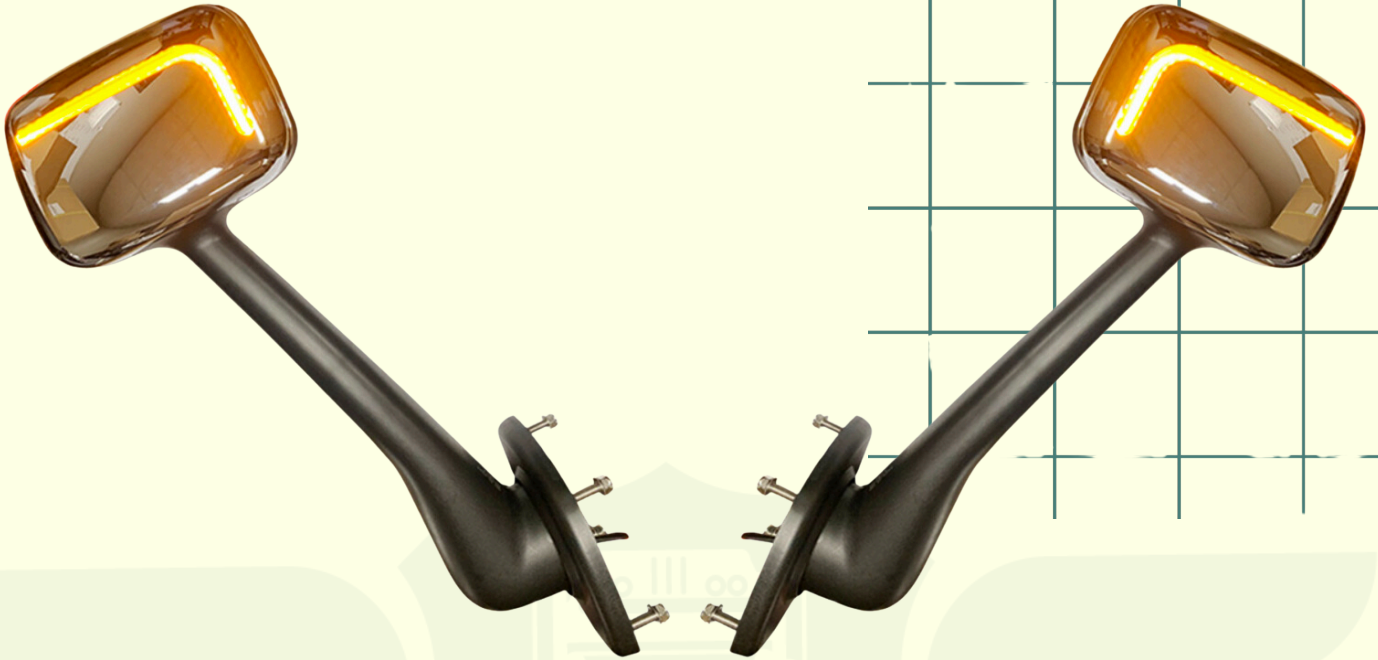

LA
LIGHT AMERICAN

NUEVAS UNIDADES

WWW.AMERLUJOS.COM

COLUMBIA LED

FLH07-P - CROMADA PASAJERO
FLH07-D - CROMADA CONDUCTOR
FLH07B-D - NEGRA PASAJERO
FLH07B-D - NEGRA CONDUCTOR

PRODUCTO NUEVO

NUOVO

KWH71B-D/IZQ - KWH71B-P/DER

UNIDAD KENWORTH T680 NG LED

INH23B-D/IZQ - INH23B-P/DER

UNIDAD LED INTER 4300 BLACK

NUOVO

NEGRO

CROMADO

UNIDAD M2 LED

NEGRA: FLH39B-D / FLH39B-P

LAMPARA LATERAL

UNIVERSAL VNL 12V

HY3410A

NUOVO

**NEW
PRODUCT**

HY3416A

**LAMPARA
LATERAL
UNIVERSAL 12V**

**PEPINO DUAL
COLOR 19 LED**

HY7924AR

**NEW
PRODUCT**

**NEW
PRODUCT**

**ER504-D
ER504-P**

ESPEJO CASCADIA CON LUZ

**NEW
PRODUCT**

**ER501-P
ER501-D**

ESPEJO VOLVO CON LUZ