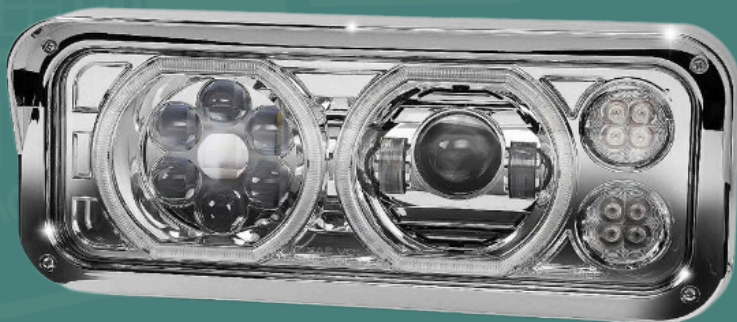

LA
LIGHT AMERICAN

NUEVAS UNIDADES

WWW.AMERLUJOS.COM

COLUMBIA LED

FLH07-P - CROMADA PASAJERO
FLH07-D - CROMADA CONDUCTOR
FLH07B-D - NEGRA PASAJERO
FLH07B-D - NEGRA CONDUCTOR

PRODUCTO NUEVO

NUOVO

KWH71B-D/IZQ - KWH71B-P/DER

CROMADA: FLH39-D / FLH39-P

NUOVO

INH22-D/IZQ - INH22-P/DER

UNIDAD INTER PROSTAR CROMADA

KWH54B-D/IZQ - KWH54B-P/DER

UNIDAD KENWORTH T680 BLACK

NUOVO

● KENWORTH T880 ● FONDO NEGRO

KWH43B-P
KWH43B-D

PRODUCTO NUEVO

CONJUNTO KENWORTH ANGEL REDONDO

PLH01

NEGRA

CROMADA

**NEW
PRODUCT**

INH45B

**UNIDAD INTER
LT BLACK** ×

**NEW
PRODUCT**

HYC5401

**ARO UNIDAD
KENWORTH
NEW** ×

NUOVO

LAMPARA GUARDABARRO

HY3411A **INTER 4300**

DER-IZO