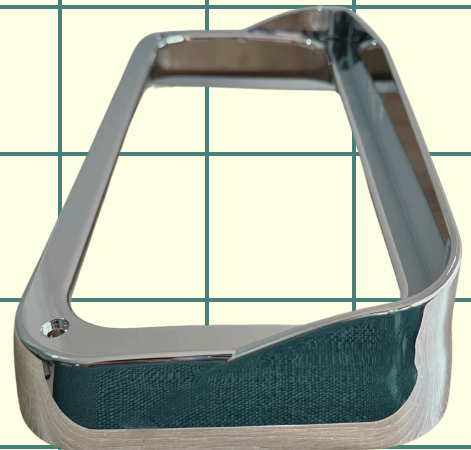

**NEW
PRODUCT**

HYC5401

**ARO UNIDAD
KENWORTH
NEW** ×