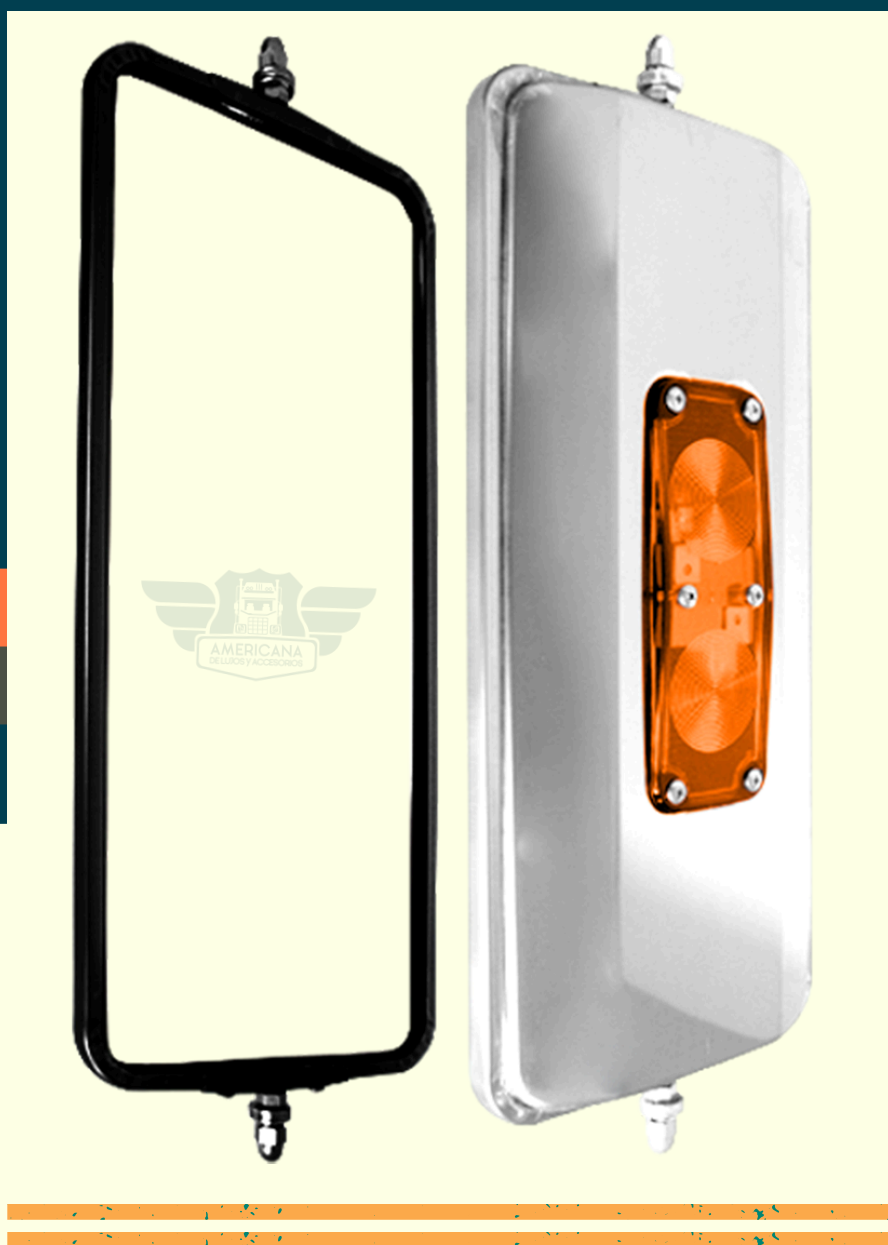

ESPEJO

ANCHO CON LUZ

WWW.AMERLUJOS.COM

NUOVO

ESPEJO BUSCARATAS ACERO

KD-3110

ESPEJO FTR/HINO

KD-2872

NUOVO

NEW
PRODUCT

**ESPEJO HINO
ANCHO**

**KD-2897R
KD-2896L**

**ESPEJO
NPR - NKR**

**KD-2878 - NPR
KD-2877 - NKR**

NEW
PRODUCT

**NEW
PRODUCT**

KD-2848

ESPEJO MAZDA TURBO

**NEW
PRODUCT**

KD-2879

ESPEJO AUX JAC REDONDO

**ESPEJO CHUPA
UNIVERSAL**

KD-2019 (KT-2019)

**ESPEJO INTERNO
UNIVERSAL**

KD-4002

ESPEJO UNIVERSAL

**NEW
PRODUCT**

KD-4015

**ESPEJO
ESCALERA**

×

AMERICANA
DE LUJOS Y ACCESORIOS

KD-5160