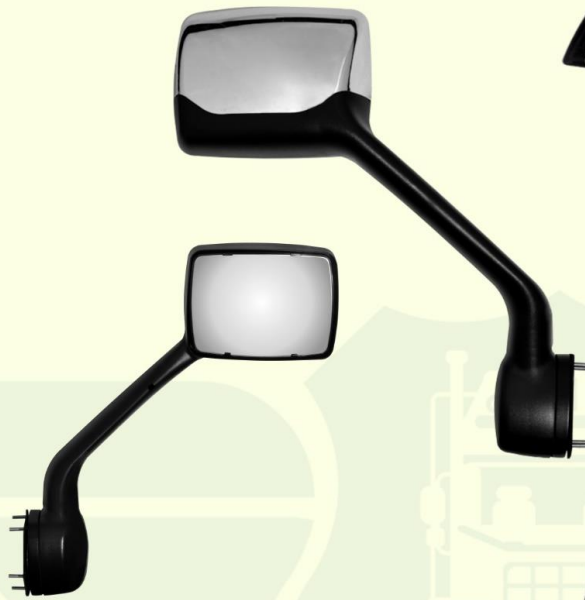

ESPEJO CROMADO PARA CAPOT VOLVO

330-192-C
330-193-C