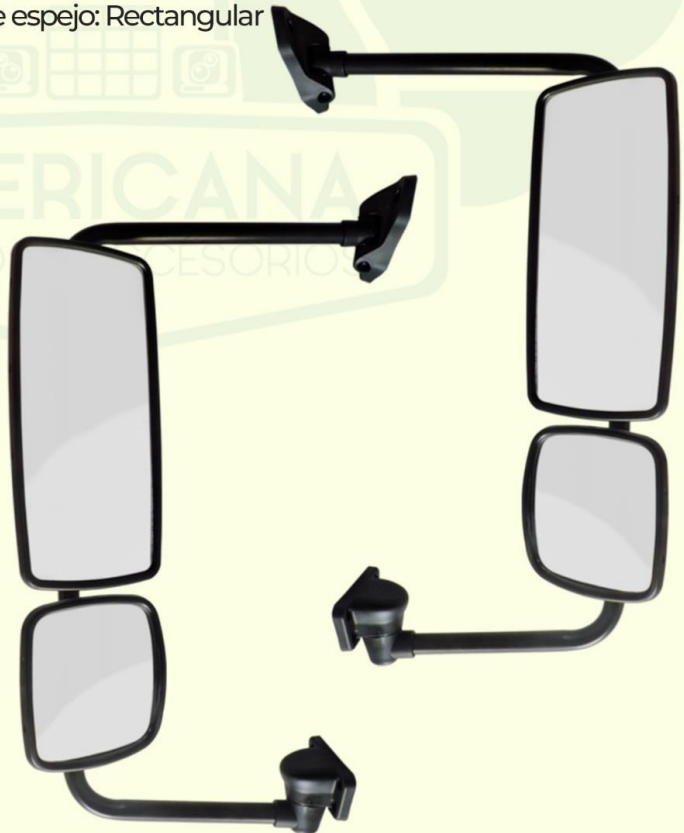

ESPEJO DESEMPAÑADOR CAMION 7" 330-084-S

- Forma de espejo: Rectangular
- Piezas: 1

ESPEJO LATERAL CR CON BRAZO FREIGHTLINER

330-122-C ESPEJO LATERAL CR CON BRAZO FREIGHTLINER
330-123-C ESPEJO LATERAL CR CON BRAZO FREIGHTLINER