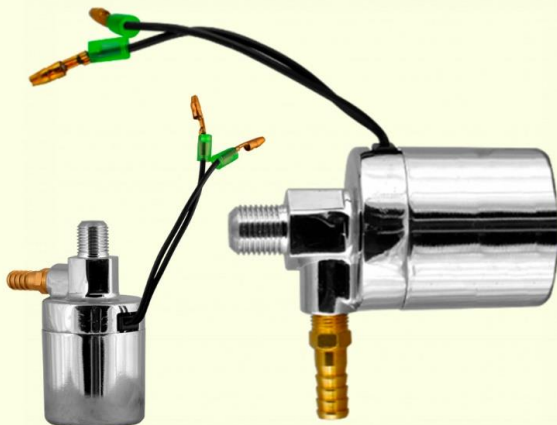

### 111-A6915E

- Pierto: 1/16"
  - Piezas: 1
- IMPROTADO

## PLUMILLA FLEXIBLE

- 304-PMA-14 PLUMILLA FLEXIBLE 14"
- 304-PMA-16 PLUMILLA FLEXIBLE 16"
- 304-PMA-24 PLUMILLA FLEXIBLE 24"
- 304-PMA-26 PLUMILLA FLEXIBLE 26"

- Piezas: Venta por unidad

## ELECTROVALVULA HEAVY DUTY PARA CORNETA 12V/24V

## UNIDAD LICUADORA SELLADA 24V

**234-4416-24V**

- Referencia: 4416
- Voltaje: 12V
- Vatios : 30W
- Diametro : 4 1/2" - 114mm
- Base: Tornillos