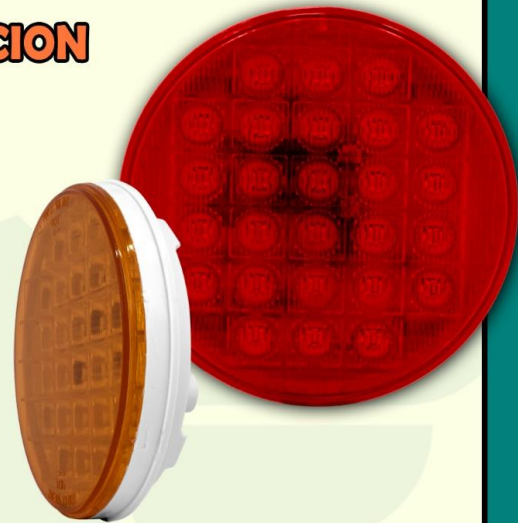

## LAMPARA STOP UNIVERSAL GLO LED ROJO, LED BLANCO SIN LUZ

**320-22032-G-E**

- Medida: 70\*145\*90mm
- Cantidad LED: 24 LEDS
- Cantidad Tornillos: 3 Tornillos
- Medio de Conexión : Cables
- Cristal: Led Rojo Glo / Led Blanco
- Direccional : Universal
- Voltaje: 12V

## REPUESTO LAMPARA CABINA KW LED A-A MV

**320-22075A-MV**

- Tipo: Lámpara
- Aplicación: Cabina
- Forma: Rectangular
- Función: 2 funciones
- Tamaño: 130 x 95 x 50mm
- Color cristal: Ambar 7
- Led: 17
- Bisel : No incluye
- Cable conector: Con cables
- Voltaje: MV
- Piezas : 1

## LAMPARA DEMARCADORA RECTANG 16 PCS LED 320-22348AF-E

- Tipo: Lámpara
- Aplicación: Demarcadora
- Forma: Rectangular
- Tamaño: 154 x 57 mm
- Color lente: Ambar
- Color led: Ambar
- Bisel: Incluido
- Cable conector: Con cables
- Voltaje: 12V
- Material: Lente de policarbonato
- Carcasa en Abs cromado
- Piezas :1