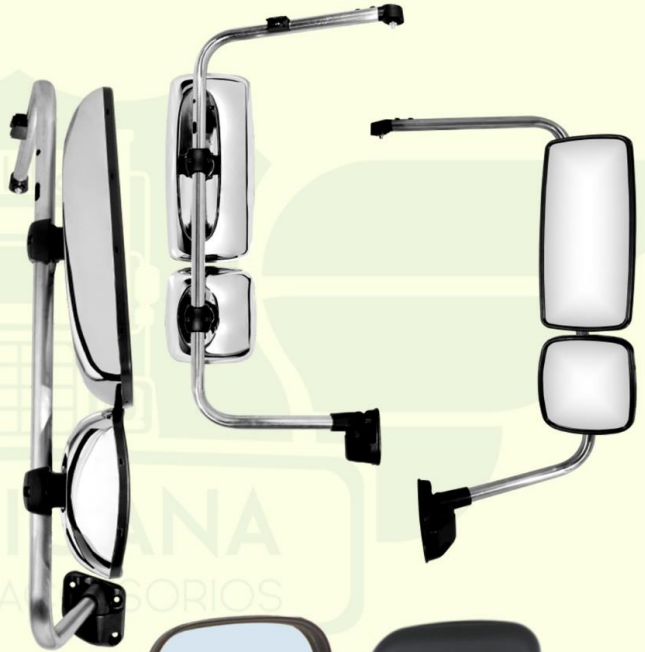

**ESPEJO NKR NPR MODELO
VIEJO
330-169-A**

- Forma del espejo: Rectangular
- Para: Isuzu Nkr, Npr
- Material: Negro
- Piezas: Venta por unidad

ESPEJO NKR NPR NQR

1. Forma del espejo: Rectangular
   - Para: NKR-NPR-NQR
   - Material: Cromado
   - Piezas: Venta por unidad
- 330-170-A ESPEJO NKR NPR NQR 26X17CM