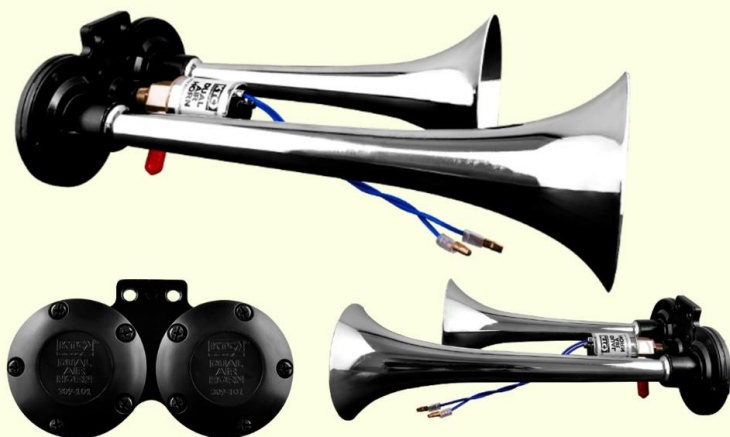

## BISEL CENTRAL PARA TABLERO DE INSTRUMENTOS KENWORTH 2006+

**310-CAB-041**

- Lado: central
- Kenworth 2006+
- Piezas: 1

## UNIDAD LICUADORA SELLADA 24V

**234-4416-24V**

- Referencia: 4416
- Voltaje: 12V
- Vatios : 30W
- Diametro : 4 1/2" - 114mm
- Base: Tornillos