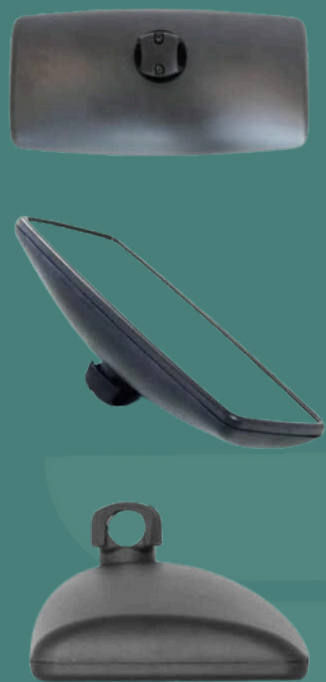

**BRAZO Y ESPEJO FREIGHTLINER
M2 COMPLETO**

MZ-8201E-L / MZ-8201E-R

**ESPEJO FREIGHTLINER M2
PRINCIPAL**

MZ-8214E-H

FREIGHTLINER M2

MZ-8619E-L / MZ-8619E-R

**ESPEJO CAPOT
FREIGHTLINER CASCADIA**

FREIGHTLINER CASCADIA

**ESPEJO FREIGHTLINER CASCADIA
MZ-8701E-L / MZ-8701E-R**

**CUBIERTA ESPEJO FREIGHTLINER CASCADIA
MZ-8704E-L / MZ-8704E-R**

ESPEJO CAPOT ●●●
FREIGHTLINER COLUMBIA
MZ-8719E-L / MZ-8719E-R

NUOVO

MZ-8801EB-L / MZ-8801EB-R

BRAZO ESPEJO FREIGHTLINER COLUMBIA

MZ-8802EB-L / MZ-8802EB-R

ESPEJO FREIGHTLINER COLUMBIA

NUOVO

**CUBIERTA ESPEJO
FREIGHTLINER COLUMBIA**

MZ-8804E-L / MZ-8804E-R

**NO
VE
O**

MZ-8817E-L / MZ-8817E-R

**CUBIERTA BASE BRAZO
COLUMBIA CROMADA**

**ESPEJO INTERNACIONAL
PRINCIPAL 4300**

MZ-9414B - NEGRO
MZ-9414E - CROMADO

**ESPEJO INTERNACIONAL AUXILIAR
4300**

MZ-9415B - NEGRO
MZ-9415E - CROMADO

**INTERNACIONAL
PRINCIPAL 4300**