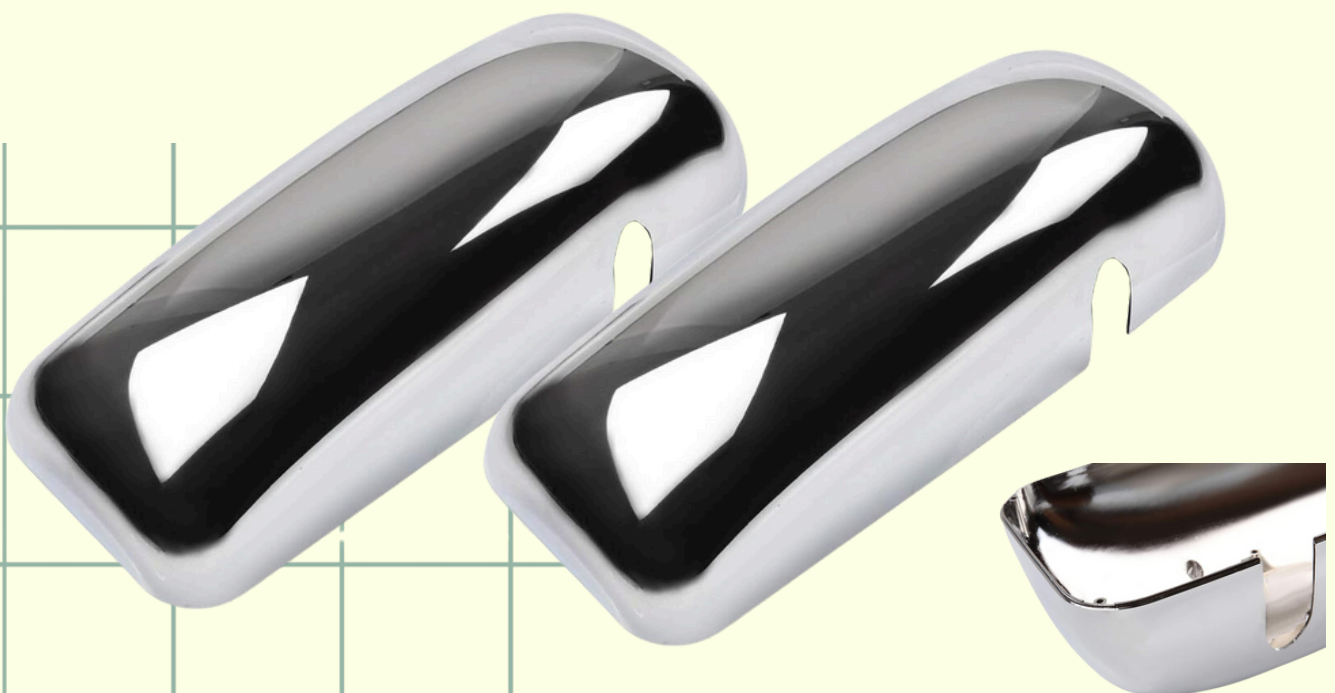

ESPEJOS

KENWORTH - FREIGHTLINER - INTERNATIONAL

PRODUCTOS
NUEVOS

UNIDAD
INTERNACIONAL

EXPLORADORA FREIGHTLINER
CASCADIA LED

CARCAZA UNIDAD
INTERNACIONAL
WORSTAR

AMERLUJOS.COM

ESPEJO KW T680

MZ-6801E-L / MZ-6801E-R

CUBIERTA ESPEJO KW T-680

MZ-6804E-L / MZ-6804E-R

ESPEJO CAPOT KW T680
MZ-6819E-L / MZ-6819E-R

CUBIERTA ESPEJO
KW T-660
MZ-6604E-L / MZ-6604E-R

● ESPEJO CAPOT VOLVO ● MZ-7219E-L / MZ-7219E-R

**BRAZO Y ESPEJO FREIGHTLINER
M2 COMPLETO**

MZ-8201E-L / MZ-8201E-R

**ESPEJO FREIGHTLINER M2
PRINCIPAL**

MZ-8214E-H

FREIGHTLINER M2

MZ-8619E-L / MZ-8619E-R

**ESPEJO CAPOT
FREIGHTLINER CASCADIA**

FREIGHTLINER CASCADIA

**ESPEJO FREIGHTLINER CASCADIA
MZ-8701E-L / MZ-8701E-R**

**CUBIERTA ESPEJO FREIGHTLINER CASCADIA
MZ-8704E-L / MZ-8704E-R**

ESPEJO CAPOT ●●●
FREIGHTLINER COLUMBIA
MZ-8719E-L / MZ-8719E-R

NUOVO

MZ-8801EB-L / MZ-8801EB-R